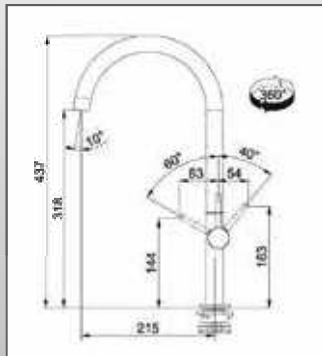

largh. • lungh. • alt.

BI 12RT

DIMENSIONI FORO INCASSO

32,5 x 50 cm

BI 10RT

DIMENSIONI FORO INCASSO

28 x 50 x 15,2 cm

**BIB18IR
BIB18RT**

DIMENSIONE FORO INCASSO

48x50x26 cm

largh. • lungh. • alt.

**BIB10IR
BIB10RT**

DIMENSIONI FORO INCASSO

28x50x15,2 cm

largh. • lungh. • alt.

BIB12RT

DIMENSIONI FORO INCASSO

32,5 x 50 cm

SCHEDA TECNICA LAVABI AD INCASSO

Armonia AMX 611-L
Inox satinato

FORO INCASSO
84 x 48 cm

Armonia AMX 610
Inox satinato

FORO INCASSO
40 x 48 cm

Rotondo RAX 610-38
Inox satinato

FORO INCASSO
∅ 41 cm

Armonia BOX BBX 210-40
Inox satinato

FORO INCASSO
41 x 49 cm

SCHEDA TECNICA MISCELATORI

51873 Lounge Canna girevole Cromato

77706 Lounge Doccia Professionale Cromato

80642 Novara Eco Doccia Cromato