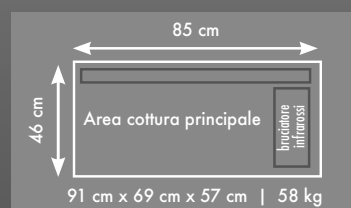

BARBECUE AD INCASSO

31

BILEX605RBI

> 24.5 kW
5 Bruciatori

Griglie INOX

Alimentazione gas Propano

€ 2.695,00

61606 Cover Nap € 75,00

69332 Kit girarrosto € 280,00

56041 Piastra ghisa reversibile € 90,00

NAPOLEON® EXCLUSIVE FEATURES