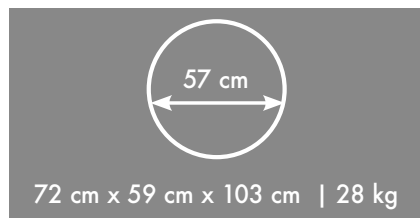

PRO22K-L

PRO22CK-C

Leg Model
Griglie GHISA

Cart Model
Griglie GHISA

69222
Kit girarrosto
carbonella
€ 220,00

€ 425,00

61910 Cover Nap € 65,00

€ 615,00

61911 Cover Cart € 95,00

67400 Cestello carbonella € 40,00

67801 Starter carbonella € 38,00

NAPOLEON® EXCLUSIVE FEATURES