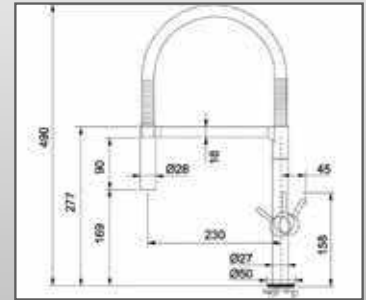

80642 Novara Eco Doccia Cromato