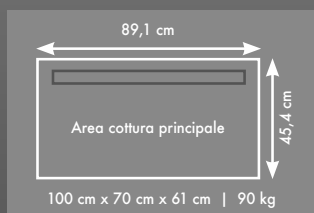

NAPOLEON® EXCLUSIVE FEATURES