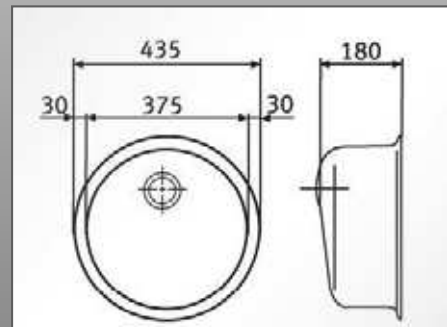

FORO INCASSO
∅ 41 cm