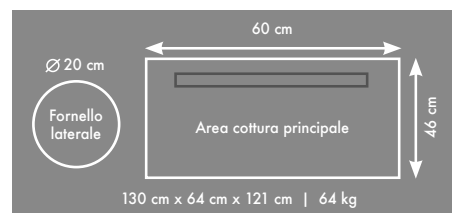

€ 1.420,00

61427 Cover Nap € 120,00

56426 Piastra ghisa reversibile € 85,00

62020
 Vassoio alluminio grassi 3pz.
 € 18,00

NAPOLEON® EXCLUSIVE FEATURES

FREESTYLE

F425 SIB INFRAROSSO

15