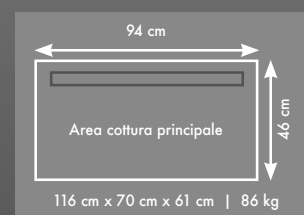

BARBECUE AD INCASSO

25

PRESTIGE®

BIPRO665RB

> 27 kW
7 Bruciatori

Griglie INOX

Alimentazione gas Propano

€ 4.620,00

61666 Cover Nap € 85,00

69632 Kit girarrosto € 280,00

56041 Piastra ghisa reversibile € 90,00

N. 370-0729 CE

Kit infrarosso serie PRO

€ 280,00

NAPOLEON® EXCLUSIVE FEATURES

Proudly Made in Canada

NAPOLEON® EXCLUSIVE FEATURES