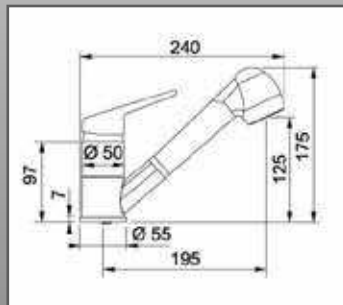

80641 Novara Eco Canna girevole Cromato