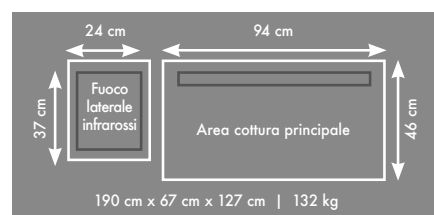

€ 3.400,00

61665 Cover Nap € 150,00

56041 Piastra ghisa reversibile 45x33 cm € 90,00

69632 Kit Girarrosto € 280,00

Proudly Made in Canada

NAPOLEON® EXCLUSIVE FEATURES

P500RSIB**PRESTIGE® I**

> 25.7 kW
6 Bruciatori