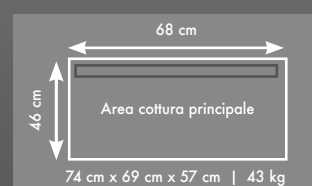

BARBECUE AD INCASSO

33

LEGEND

BILD485RB

> 14.8 kW
4 Bruciatori

Griglie GHISA

Alimentazione gas Propano

€ 1.320,00

61486 Cover Nap € 70,00

69212 Kit girarrosto € 220,00

56041 Piastra ghisa reversibile € 90,00

NAPOLEON® EXCLUSIVE FEATURES