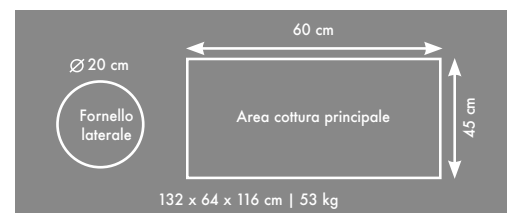

F425 SB**FREESTYLE**

> 16.6 kW
5 Bruciatori
Griglie GHISA

€ 900,00

61444 Cover Nap € 90,00

69302 Kit Girarrosto € 140,00

56426 Piastra ghisa reversibile € 85,00

62029 Vassoio alluminio grassi 3PZ € 14,00

NAPOLEON® EXCLUSIVE FEATURES