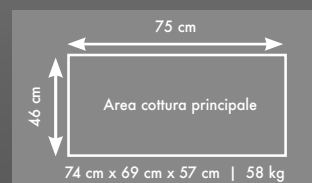

BARBECUE AD INCASSO

BI32 SERIE 500

> 19 kW
4 Bruciatori

Griglie INOX

Alimentazione gas Propano

€ 2.080,00

61830 Cover Nap € 76,00

69232 Kit girarrosto € 280,00

56041 Piastra ghisa reversibile € 90,00

NAPOLEON® EXCLUSIVE FEATURES