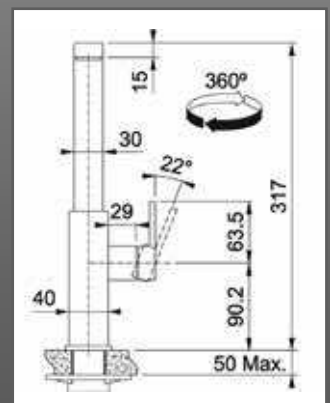

SCHEDA TECNICA MISCELATORI