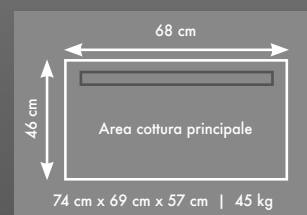

BARBECUE AD INCASSO

BILEX485RB

> 18.4 kW

5 Bruciatori

Griglie INOX

Alimentazione gas Propano

€ 1.650,00

61486 Cover Nap € 70,00

69212 Kit girarrosto € 220,00

56041 Piastra ghisa reversibile € 90,00

NAPOLEON® EXCLUSIVE FEATURES