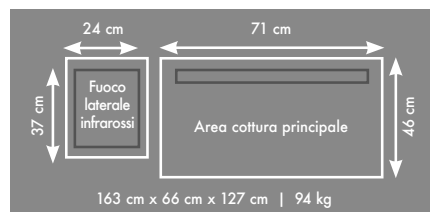

NEW

€ 3.355,00

61500 Cover Nap € 146,00

56041 Piastra ghisa reversibile 45x33 cm € 90,00

69232 Kit Girarrosto € 280,00

NAPOLEON® EXCLUSIVE FEATURES

RSE425RSIBPMK**PHANTOM**

>23.75 kW
5 Bruciatori
Griglie INOX
SCALDA VIVANDE
INOX304