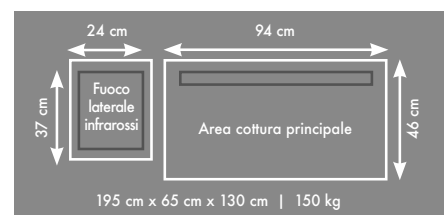

NAPOLEON® EXCLUSIVE FEATURES

Proudly Made in Canada