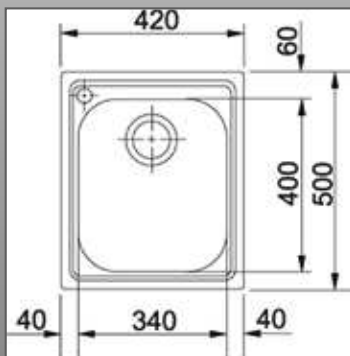

DIMENSIONI FORO INCASSO
93 x 54,5 x 23 cm
largh. • lungh. • alt.

BILD485

DIMENSIONI FORO INCASSO
76 x 54,5 x 23 cm
largh. • lungh. • alt.

SCHEDA TECNICA FUOCHI

51

BI32

DIMENSIONI FORO INCASSO

79 x 50 x 26 cm

largh. • lungh. • alt.

BI 12RT

DIMENSIONI FORO INCASSO

32,5 x 50 cm

BI 10RT

DIMENSIONI FORO INCASSO

28 x 50 x 15,2 cm

**BIB18IR
BIB18RT**

DIMENSIONE FORO INCASSO

48x50x26 cm

largh. • lungh. • alt.

**BIB10IR
BIB10RT**

DIMENSIONI FORO INCASSO

28x50x15,2 cm

largh. • lungh. • alt.

BIB12RT

DIMENSIONI FORO INCASSO

32,5 x 50 cm

SCHEDA TECNICA LAVABI AD INCASSO

Armonia AMX 611-L
Inox satinato

FORO INCASSO
84 x 48 cm

Armonia AMX 610
Inox satinato

FORO INCASSO
40 x 48 cm

Rotondo RAX 610-38
Inox satinato