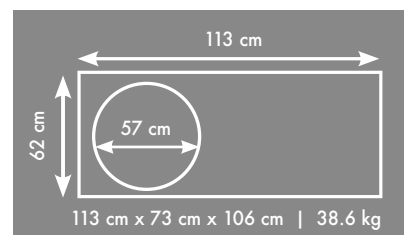

€ 615,00

61911 Cover Cart € 95,00

67400 Cestello carbonella € 40,00

67801 Starter carbonella € 38,00