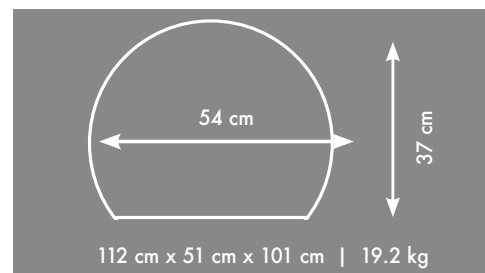

€ 655,00

56080 Piastra ghisa reversibile 42x22 cm € 70,00

61288 Cover Nap € 95,00

NAPOLEON® EXCLUSIVE FEATURES

69282
Kit girarrosto PRO285X/E
€ 118,00

PRO825RSIB**PRESTIGE® PRO**

> 39.2 kW
10 Bruciatori

Prestige PRO