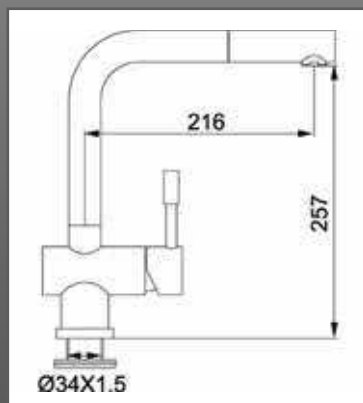

**MYTHOS 115.0547.852
Inox satinato**