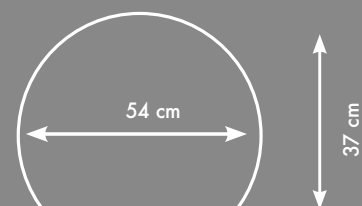

61286 Cover Nap € 52,00

56080 Piastra ghisa reversibile € 70,00

STAND PRO285

€ 198,00

61287 Cover € 75,00

NAPOLEON® EXCLUSIVE FEATURES

122 cm x 52 cm x 108 cm | 9 kg

50 cm x 50 cm x 120 cm | 22.5 kg