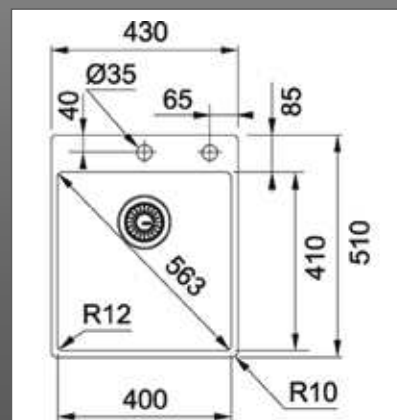

Armonia BOX BBX 210-40
Inox satinato

FORO INCASSO
41 x 49 cm