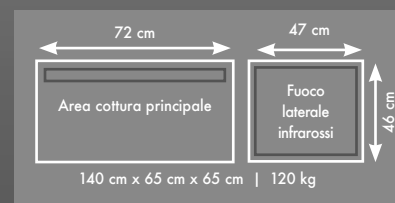

BARBECUE AD INCASSO

BIPRO825RBI

> 33.3 kW
9 Bruciatori

Griglie INOX

PRESTIGE®

Prestige

Alimentazione gas Propano

€ 6.050,00

61826 Cover Nap € 100,00

69532 Kit girarrosto € 290,00

56041 Piastra ghisa reversibile € 90,00

NAPOLEON® EXCLUSIVE FEATURES

Proudly Made in Canada