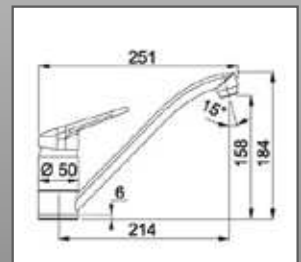

56201 Acciaio inox Atlas Inox satinato