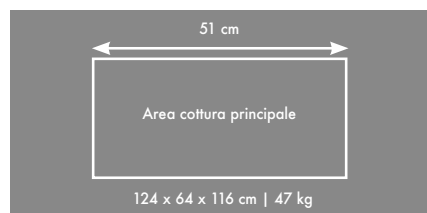

NAPOLEON® EXCLUSIVE FEATURES