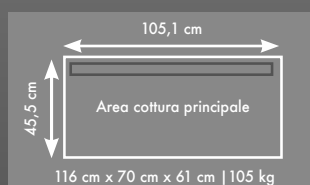

NAPOLEON® EXCLUSIVE FEATURES

*** GIRARROSTO
INCLUSO**

BARBECUE AD INCASSO

BIG38RB

> 25.5 kW
6 Bruciatori

Griglie INOX

Alimentazione gas Propano

€ 3.850,00*