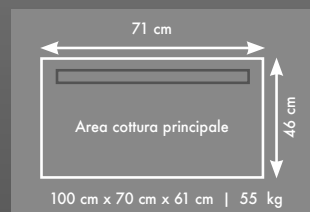

56041 Piastra ghisa reversibile € 90,00

N. 370-0775 CE

Kit infrarosso serie PRO

€ 280,00

NAPOLEON® EXCLUSIVE FEATURES

Proudly Made in Canada

BARBECUE AD INCASSO

27