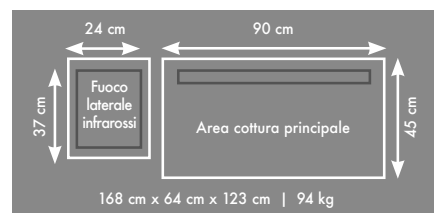

NAPOLEON® EXCLUSIVE FEATURES