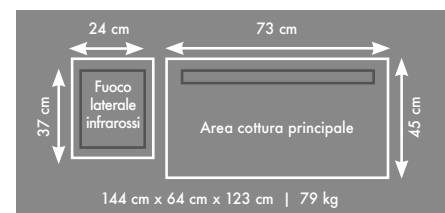

NAPOLEON® EXCLUSIVE FEATURES