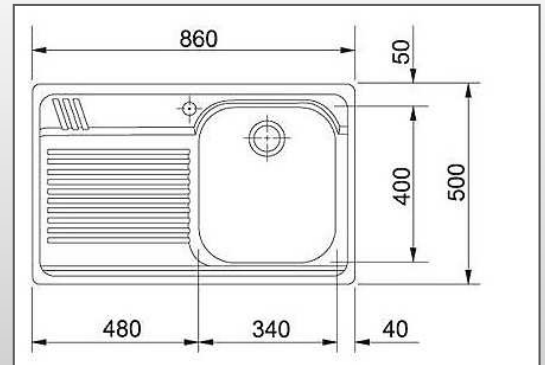

DIMENSIONI FORO INCASSO
93 x 54,5 x 23 cm
largh. • lungh. • alt.

BILD485

DIMENSIONI FORO INCASSO
76 x 54,5 x 23 cm
largh. • lungh. • alt.

SCHEDA TECNICA FUOCHI

51

BI32

DIMENSIONI FORO INCASSO

79 x 50 x 26 cm

largh. • lungh. • alt.

BI 12RT

DIMENSIONI FORO INCASSO

32,5 x 50 cm

BI 10RT

DIMENSIONI FORO INCASSO

28 x 50 x 15,2 cm

**BIB18IR
BIB18RT**

DIMENSIONE FORO INCASSO

48x50x26 cm

largh. • lungh. • alt.

**BIB10IR
BIB10RT**

DIMENSIONI FORO INCASSO

28x50x15,2 cm

largh. • lungh. • alt.

BIB12RT

DIMENSIONI FORO INCASSO

32,5 x 50 cm

SCHEDA TECNICA LAVABI AD INCASSO

Armonia AMX 611-L
Inox satinato

FORO INCASSO
84 x 48 cm

Armonia AMX 610
Inox satinato

FORO INCASSO
40 x 48 cm

Rotondo RAX 610-38
Inox satinato