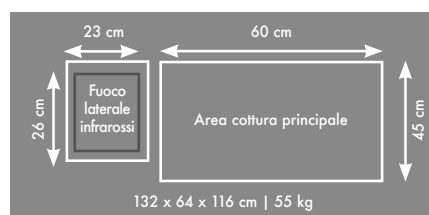

> 16.6 kW
5 Bruciatori
Griglie GHISA

€ 1.090,00

61444 Cover Nap € 90,00

69302 Kit Girarrosto € 140,00

56426 Piastra ghisa reversibile € 85,00

62029 Vassoio alluminio grassi 3PZ € 14,00

NAPOLEON® EXCLUSIVE FEATURES