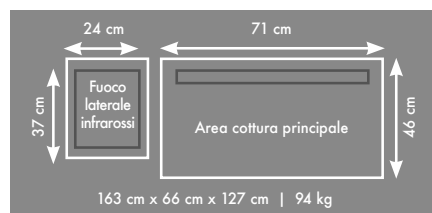

P500RSIB

PRESTIGE® I

> 25.7 kW
6 Bruciatori

Prestige

Griglie INOX

€ 2.820,00

61500 Cover Nap € 146,00

56041 Piastra ghisa reversibile 45x33 cm € 90,00

69232 Kit Girarrosto € 280,00

Proudly Made in Canada

NAPOLEON® EXCLUSIVE FEATURES