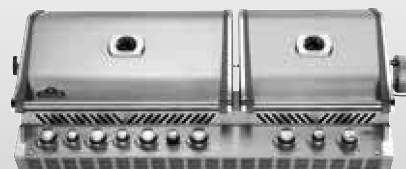

BIPRO825RBI

DIMENSIONI FORO INCASSO
133 x 52,5 x 23 cm
largh. • lungh. • alt.