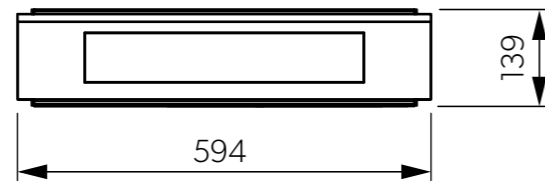

Dometic EA24F
Codice 9620001744

Dometic EA24B
Codice 9620001745

Dometic EA24D
Codice 9620001747

SPECIFICHE TECNICHE	EA15F	EA24F	EA24B	EA24D
MODEL	EA15F	EA24F	EA24B	EA24D
Capacità (litri)	90	150	150	150
Capacità lattine	89	161	161	154
Dimensioni (L x A x P, mm)	378 x (865-895) x 580	600 x (865-895) x 600	600 x (865-895) x 600	600 x (865-895) x 600
Ripiani	3 (altezza regolabile)	3 (altezza regolabile)	3 (altezza regolabile)	2 cassetti
Serratura	Si	Si	Si	No
Porta reversibile	Si	Si	Si	n/a
Classe climatica	16-38 °C (SN-ST)	16-38 °C (SN-ST)	16-38 °C (SN-ST)	16-38 °C (SN-ST)
Resistenza all'acqua	IPX4	IPX4	IPX4	IPX4
Sbrinamento	Automatico	Automatico	Automatico	Automatico
Impostazione temperatura (°C)	0-10	0-10	0-10	0-10
Refrigerante	R600a	R600a	R600a	R600a
Lunghezza cavo di alimentazione (m)	1.8	1.8	1.8	1.8
Specifiche elettriche	220V~240V, 50Hz	220V~240V, 50Hz	220V~240V, 50Hz	220V~240V, 50Hz
Codice	9620001746	9620001744	9620001745	9620001747

DIMENSIONI

Le dimensioni del prodotto (mm)

Dometic DrawBar 5S

Dometic DrawBar 5B / 5C

Le dimensioni di installazione (mm)

Dometic DrawBar 5S / 5B / 5C

Le dimensioni del prodotto (mm)

Dometic C18B / D18B