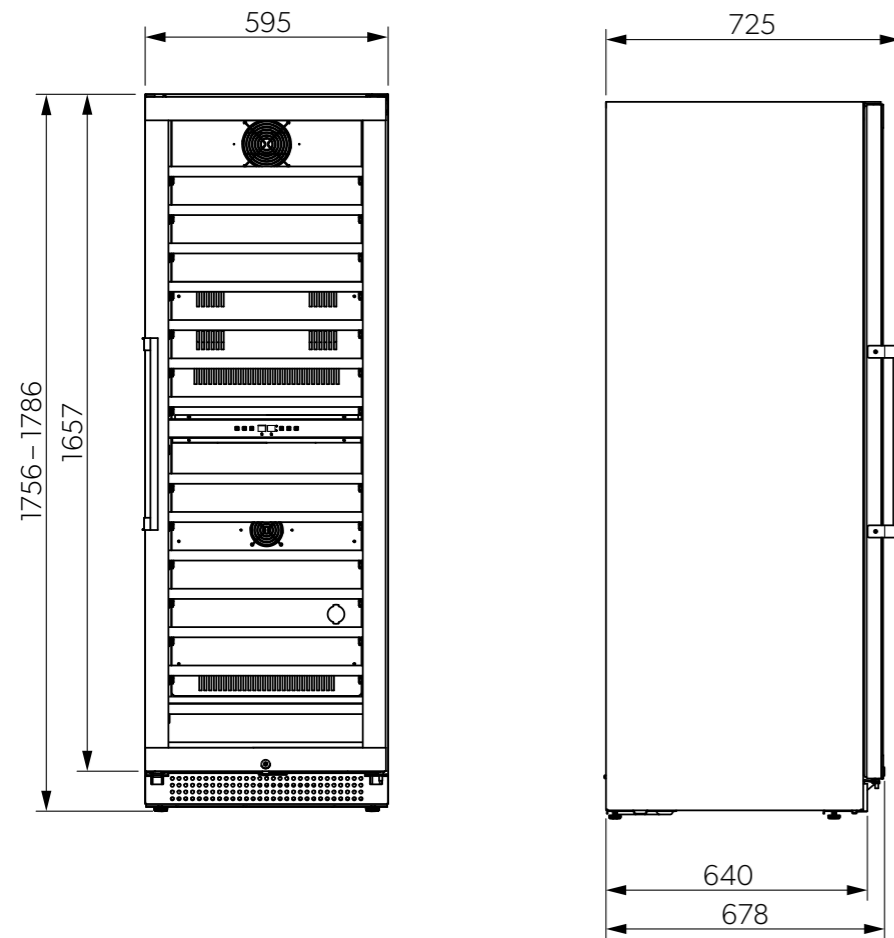

DIMENSIONI

Le dimensioni del prodotto (mm)

Dometic DrawBar 5S

Dometic DrawBar 5B / 5C

Le dimensioni di installazione (mm)

Dometic DrawBar 5S / 5B / 5C

Le dimensioni del prodotto (mm)

Dometic C18B / D18B

Dometic D42B

Le dimensioni di installazione (mm)

Dometic C46B / D46B

Dometic C18B / D18B

Dometic C46B / D46B / D42B

Le dimensioni del prodotto (mm)

Dometic C154F / D154F

Dometic C35F

Dometic C75F

Dometic C55F

Le dimensioni del prodotto (mm)

Dometic EA15F

Dometic EA24F / EA24B / EA24D

Le dimensioni di installazione (mm)

Dometic EA24F / EA24B / EA24D

DOMETIC HOME