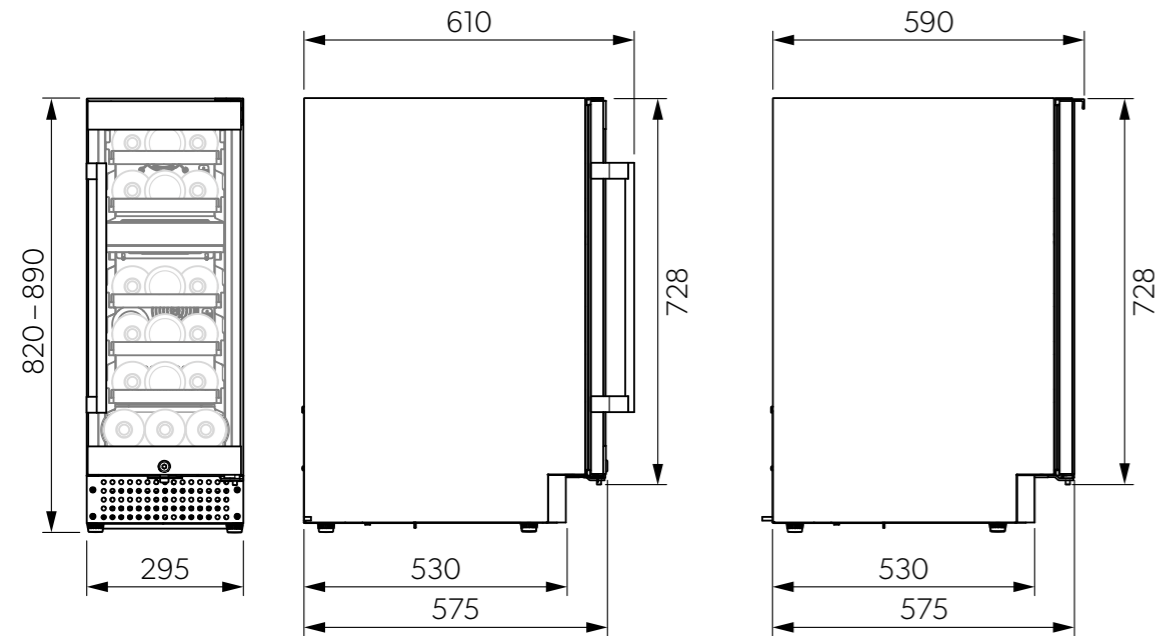

DIMENSIONI

Le dimensioni del prodotto (mm)

Dometic DrawBar 5S

Dometic DrawBar 5B / 5C

Le dimensioni di installazione (mm)

Dometic DrawBar 5S / 5B / 5C

Le dimensioni del prodotto (mm)

Dometic C18B / D18B

Dometic D42B

Le dimensioni di installazione (mm)

Dometic C46B / D46B

Dometic C18B / D18B

Dometic C46B / D46B / D42B

Le dimensioni del prodotto (mm)

Dometic C154F / D154F

Dometic C35F

Dometic C75F

Dometic C55F

Le dimensioni del prodotto (mm)

Dometic EA15F

Dometic EA24F / EA24B / EA24D

Le dimensioni di installazione (mm)

Dometic EA24F / EA24B / EA24D

DOMETIC HOME