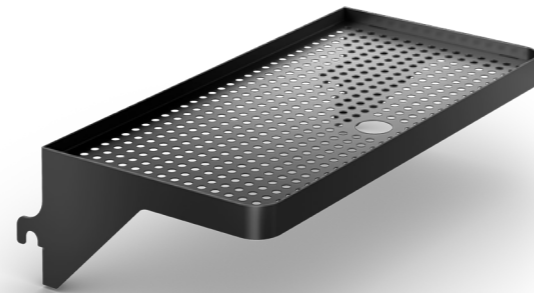

Estensione
MoBar 300 / 550
Codice 9600028666