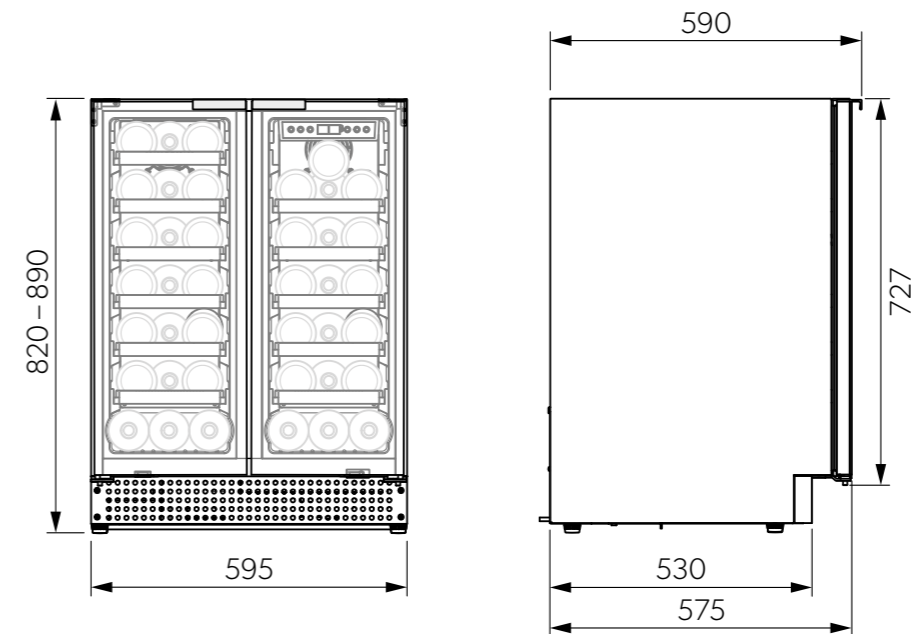

DIMENSIONI

Le dimensioni del prodotto (mm)

Dometic DrawBar 5S

Dometic DrawBar 5B / 5C

Le dimensioni di installazione (mm)

Dometic DrawBar 5S / 5B / 5C

Le dimensioni del prodotto (mm)

Dometic C18B / D18B

Dometic D42B

Le dimensioni di installazione (mm)

Dometic C46B / D46B

Dometic C18B / D18B

Dometic C46B / D46B / D42B

Le dimensioni del prodotto (mm)

Dometic C154F / D154F

Dometic C35F

Dometic C75F

Dometic C55F

Le dimensioni del prodotto (mm)

Dometic EA15F

Dometic EA24F / EA24B / EA24D

Le dimensioni di installazione (mm)

Dometic EA24F / EA24B / EA24D

DOMETIC HOME