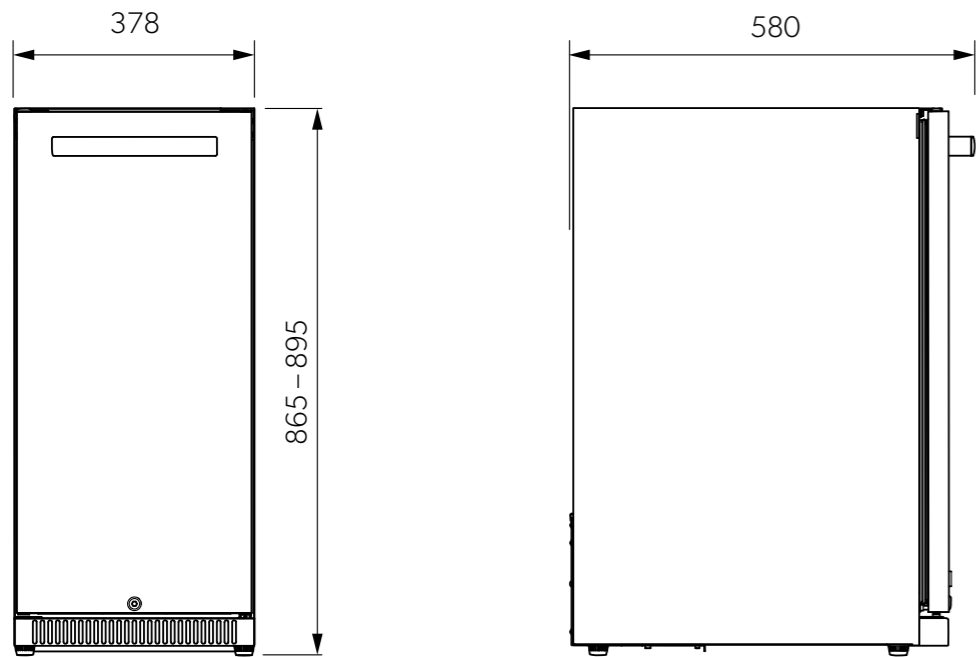

DIMENSIONI

Le dimensioni del prodotto (mm)

Dometic DrawBar 5S

Dometic DrawBar 5B / 5C

Le dimensioni di installazione (mm)

Dometic DrawBar 5S / 5B / 5C

Le dimensioni del prodotto (mm)

Dometic C18B / D18B

Dometic D42B

Le dimensioni di installazione (mm)

Dometic C46B / D46B

Dometic C18B / D18B

Dometic C46B / D46B / D42B

Le dimensioni del prodotto (mm)

Dometic C154F / D154F

Dometic C35F

Dometic C75F

Dometic C55F

Le dimensioni del prodotto (mm)

Dometic EA15F

Dometic EA24F / EA24B / EA24D

Le dimensioni di installazione (mm)

Dometic EA24F / EA24B / EA24D

DOMETIC HOME