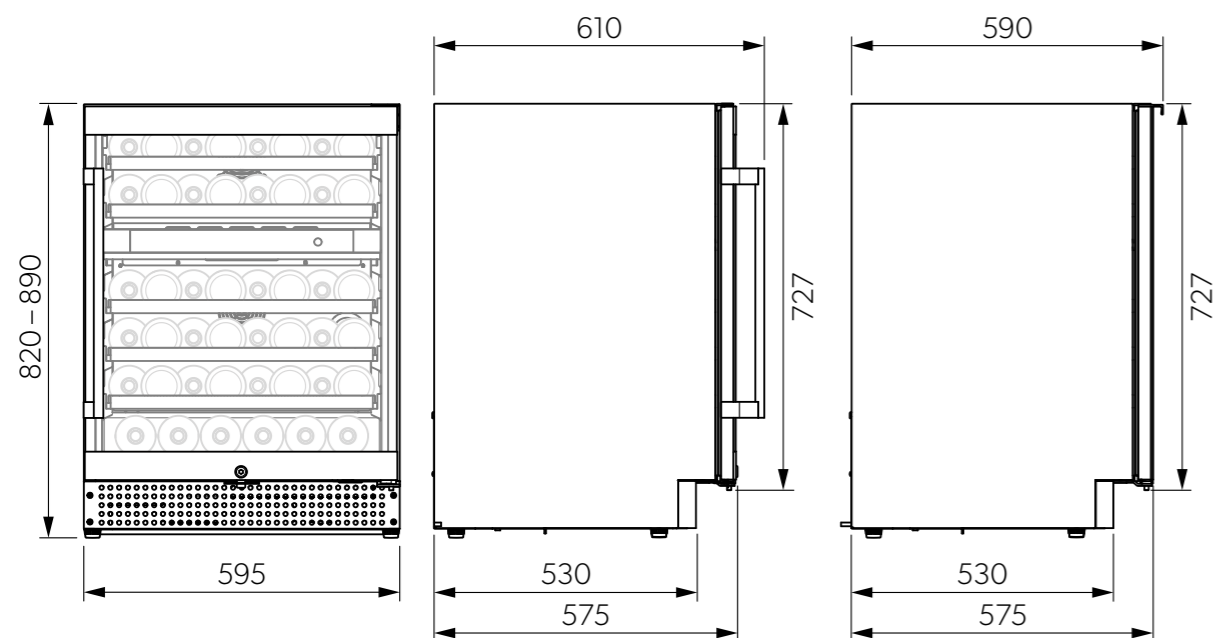

DIMENSIONI

Le dimensioni del prodotto (mm)

Dometic DrawBar 5S

Dometic DrawBar 5B / 5C

Le dimensioni di installazione (mm)

Dometic DrawBar 5S / 5B / 5C

Le dimensioni del prodotto (mm)

Dometic C18B / D18B

Dometic D42B

Le dimensioni di installazione (mm)

Dometic C46B / D46B

Dometic C18B / D18B

Dometic C46B / D46B / D42B

Le dimensioni del prodotto (mm)

Dometic C154F / D154F

Dometic C35F

Dometic C75F

Dometic C55F

Le dimensioni del prodotto (mm)

Dometic EA15F

Dometic EA24F / EA24B / EA24D

Le dimensioni di installazione (mm)

Dometic EA24F / EA24B / EA24D

DOMETIC HOME