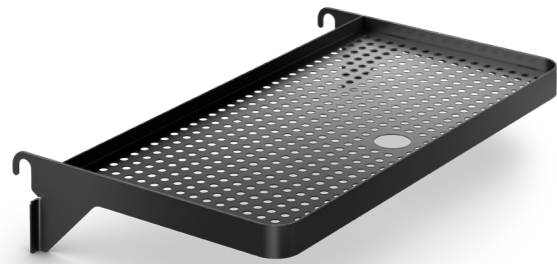

ACCESSORI DOMETIC MOBAR

Estensione
MoBar 50
Codice 9600028664