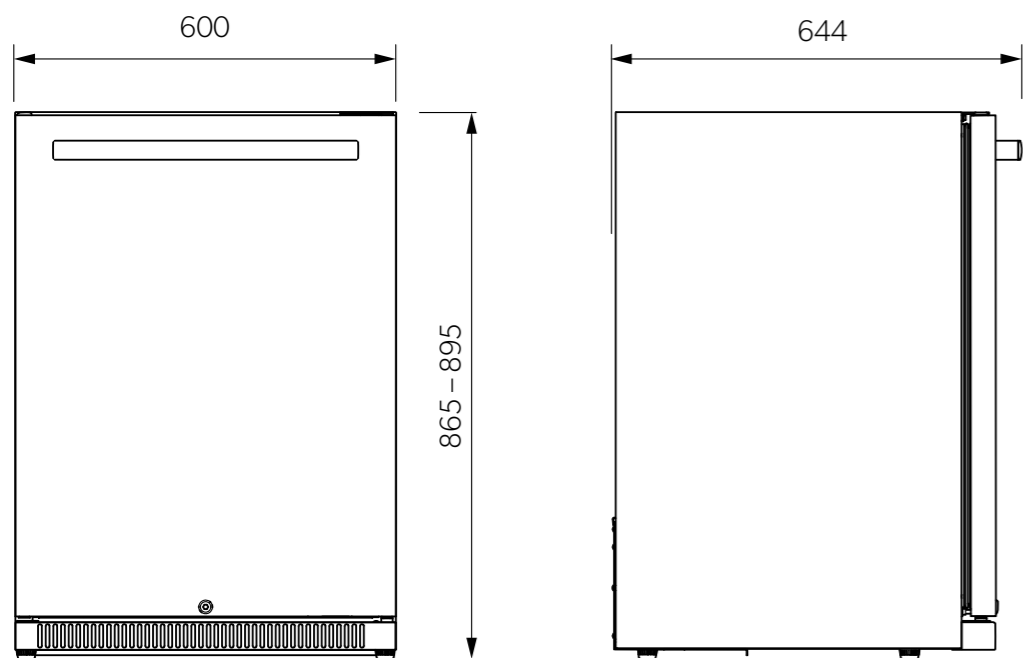

DIMENSIONI

Le dimensioni del prodotto (mm)

Dometic DrawBar 5S

Dometic DrawBar 5B / 5C

Le dimensioni di installazione (mm)

Dometic DrawBar 5S / 5B / 5C

Le dimensioni del prodotto (mm)

Dometic C18B / D18B

Dometic D42B

Le dimensioni di installazione (mm)

Dometic C46B / D46B

Dometic C18B / D18B

Dometic C46B / D46B / D42B

Le dimensioni del prodotto (mm)

Dometic C154F / D154F

Dometic C35F

Dometic C75F

Dometic C55F

Le dimensioni del prodotto (mm)

Dometic EA15F

Dometic EA24F / EA24B / EA24D

Le dimensioni di installazione (mm)

Dometic EA24F / EA24B / EA24D

DOMETIC HOME