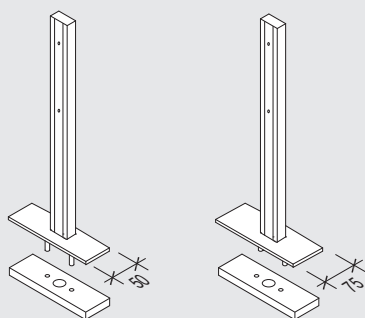

### Montante Elettrificato H720 P (decentrato per parete)

L 50 x P 170 x H 720

**SMP0720BE-50** alluminio verniciato nero 80005680

L 75 x P 170 x H 720

**SMP0720BE-75** alluminio verniciato nero 80005682

€ 123,00 (IVA esclusa)