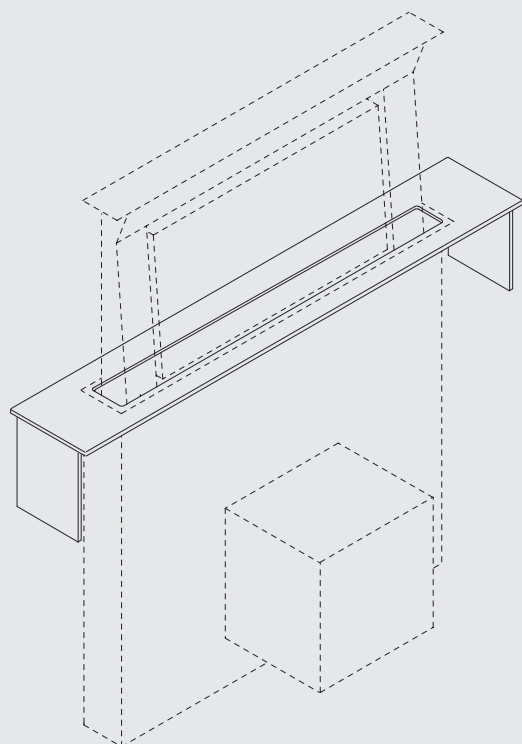

Adattatore per cappa aspirante 900

L 900 x P 170 x H 740

KKC0900WX verniciato bianco 80001502

KKC0900BX verniciato nero 80001678

KKC0900IX verniciato grigio inox 80001677

€ 188,00 (IVA esclusa)

* cappa aspirante (esclusa) tipo:
Falmec Down Draft
Worktop 90 cm

* posizione dell'accessorio predeterminata al momento dell'ordine