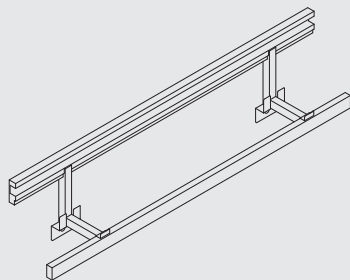

KIT FLAT 600 fissaggio a muro (2 staffe)

L 608 x P 202 x H 343

KMF0600WX	alluminio verniciato bianco	80002051
KMF0600BX	alluminio verniciato nero	80002052
KMF0600IX	alluminio verniciato grigio inox	80002050

€ 118,00 (IVA esclusa)

KIT FLAT 750 fissaggio a muro (2 staffe)

L 758 x P 202 x H 343

KMF0750WX	alluminio verniciato bianco	80002054
KMF0750BX	alluminio verniciato nero	80002055
KMF0750IX	alluminio verniciato grigio inox	80002053

€ 131,60 (IVA esclusa)

KIT FLAT 900 fissaggio a muro (2 staffe)

L 908 x P 202 x H 343

KMF0900WX	alluminio verniciato bianco	80002059
KMF0900BX	alluminio verniciato nero	80002060
KMF0900IX	alluminio verniciato grigio inox	80000963

€ 145,20 (IVA esclusa)

KIT FLAT 1050 fissaggio a muro (2 staffe)

L 1058 x P 202 x H 343

KMF1050WX	alluminio verniciato bianco	80002057
KMF1050BX	alluminio verniciato nero	80002058
KMF1050IX	alluminio verniciato grigio inox	80002056

€ 158,80 (IVA esclusa)