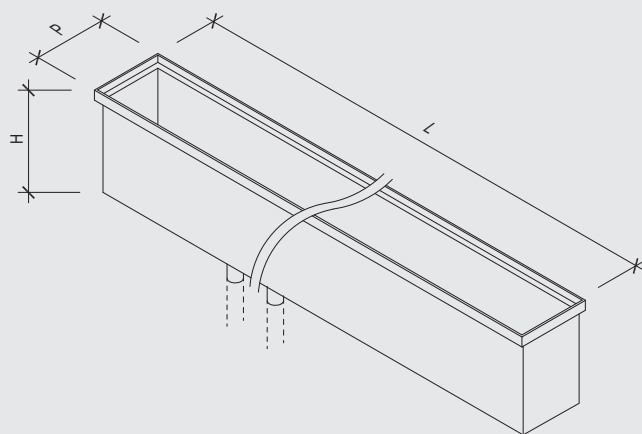

EasyRack Kitchen STEP 2250

L 2262 x P 180 x H 255

KFS2250WX	alluminio verniciato bianco	80001939
KFS2250BX	alluminio verniciato nero	80001977
KFS2250IX	alluminio verniciato grigio inox	80001884

€ 538,80 (IVA esclusa)

EasyRack Kitchen STEP 2400

L 2412 x P 180 x H 255

KFS2400WX	alluminio verniciato bianco	80001940
KFS2400BX	alluminio verniciato nero	80001978
KFS2400IX	alluminio verniciato grigio inox	80001886

€ 563,40 (IVA esclusa)

EasyRack Kitchen STEP 2550

L 2562 x P 180 x H 255

KFS2550WX	alluminio verniciato bianco	80001941
KFS2550BX	alluminio verniciato nero	80001979
KFS2550IX	alluminio verniciato grigio inox	80001887

€ 588,00 (IVA esclusa)

EasyRack Kitchen STEP 2700

L 2712 x P 180 x H 255

KFS2700WX	alluminio verniciato bianco	80001942
KFS2700BX	alluminio verniciato nero	80001980
KFS2700IX	alluminio verniciato grigio inox	80001888

€ 612,60 (IVA esclusa)

EasyRack Kitchen STEP 2850

L 2862 x P 180 x H 255

KFS2850WX	alluminio verniciato bianco	80001943
KFS2850BX	alluminio verniciato nero	80001981
KFS2850IX	alluminio verniciato grigio inox	80001889

€ 637,20 (IVA esclusa)

EasyRack Kitchen STEP 3000

L 3012 x P 180 x H 255

KFS3000WX	alluminio verniciato bianco	80001945
KFS3000BX	alluminio verniciato nero	80001983
KFS3000IX	alluminio verniciato grigio inox	80001890

€ 661,80 (IVA esclusa)