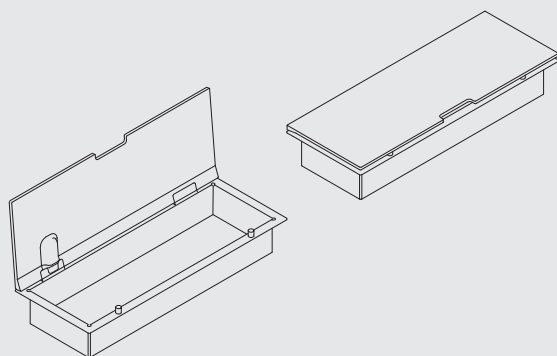

Contenitore 450 P80

L 450 x P 170 x H 80

KBL0450WW alluminio verniciato bianco 80001666

KBL0450WB alluminio verniciato nero 80000902

KBL0450WI alluminio verniciato grigio inox 80001667

€ 230,00 (IVA esclusa)