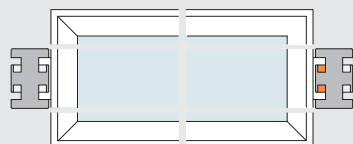

EasyShelf - indicazioni per composizioni Elettrificate (con mensole Luminose)

Con mensole NON Luminose tutti i montanti saranno NON elettrificati

2 montanti

NON elettrificato

elettrificato