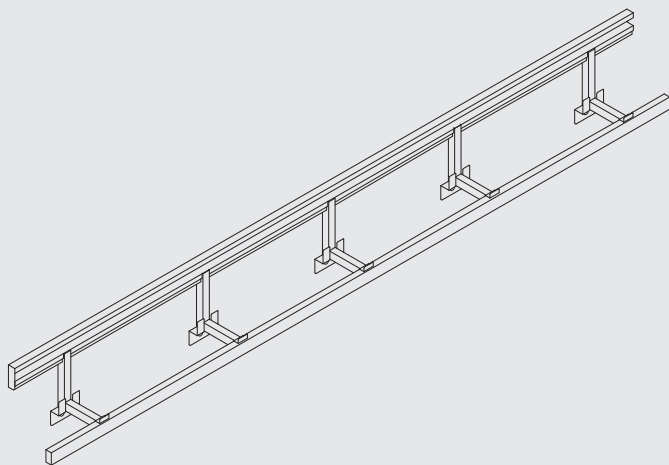

KIT FLAT 2850 fissaggio a muro (5 staffe)

L 2858 x P 202 x H 343

KMF2850WX alluminio verniciato bianco 80002046

KMF2850BX alluminio verniciato nero 80002047

KMF2850IX alluminio verniciato grigio inox 80002045

€ 322,00 (IVA esclusa)

KIT FLAT 3000 fissaggio a muro (5 staffe)

L 3008 x P 202 x H 343

KMF3000WX alluminio verniciato bianco 80002048

KMF3000BX alluminio verniciato nero 80002049

KMF3000IX alluminio verniciato grigio inox 80000966

€ 335,60 (IVA esclusa)