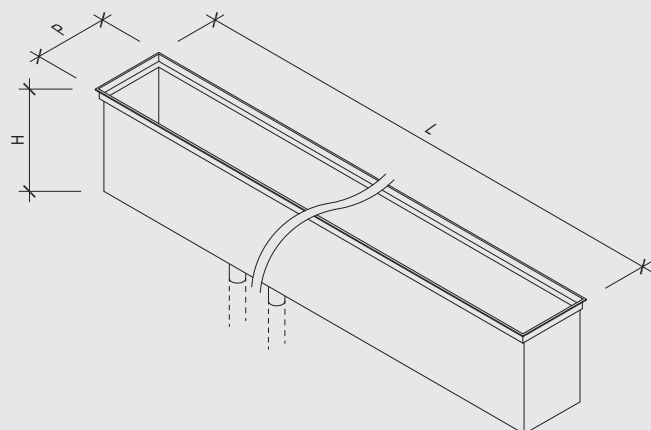

EasyRack Kitchen FLAT 2250

L 2266 x P 184 x H 255

KFF2250WX	alluminio verniciato bianco	80001920
KFF2250BX	alluminio verniciato nero	80001958
KFF2250IX	alluminio verniciato grigio inox	80000890

€ 538,80 (IVA esclusa)

EasyRack Kitchen FLAT 2400

L 2416 x P 184 x H 255

KFF2400WX	alluminio verniciato bianco	80001921
KFF2400BX	alluminio verniciato nero	80001959
KFF2400IX	alluminio verniciato grigio inox	80001902

€ 563,40 (IVA esclusa)

EasyRack Kitchen FLAT 2550

L 2566 x P 184 x H 255

KFF2550WX	alluminio verniciato bianco	80001922
KFF2550BX	alluminio verniciato nero	80001960
KFF2550IX	alluminio verniciato grigio inox	80001903

€ 588,00 (IVA esclusa)

EasyRack Kitchen FLAT 2700

L 2716 x P 184 x H 255

KFF2700WX	alluminio verniciato bianco	80001923
KFF2700BX	alluminio verniciato nero	80001961
KFF2700IX	alluminio verniciato grigio inox	80001904

€ 612,60 (IVA esclusa)

EasyRack Kitchen FLAT 2850

L 2866 x P 184 x H 255

KFF2850WX	alluminio verniciato bianco	80001924
KFF2850BX	alluminio verniciato nero	80001962
KFF2850IX	alluminio verniciato grigio inox	80001905

€ 637,20 (IVA esclusa)

EasyRack Kitchen FLAT 3000

L 3016 x P 184 x H 255

KFF3000WX	alluminio verniciato bianco	80001926
KFF3000BX	alluminio verniciato nero	80001964
KFF3000IX	alluminio verniciato grigio inox	80001906

€ 661,80 (IVA esclusa)