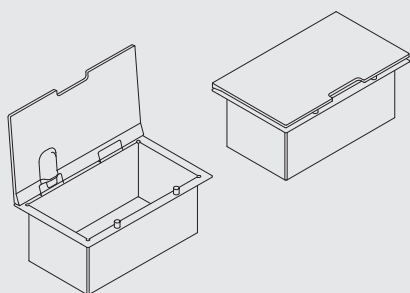

Contenitore 300 P135

L 300 x P 170 x H 135

KBA0300WW alluminio verniciato bianco 80001662

KBA0300WB alluminio verniciato nero 80000892

KBA0300WI alluminio verniciato grigio inox 80001663

€ 227,00 (IVA esclusa)