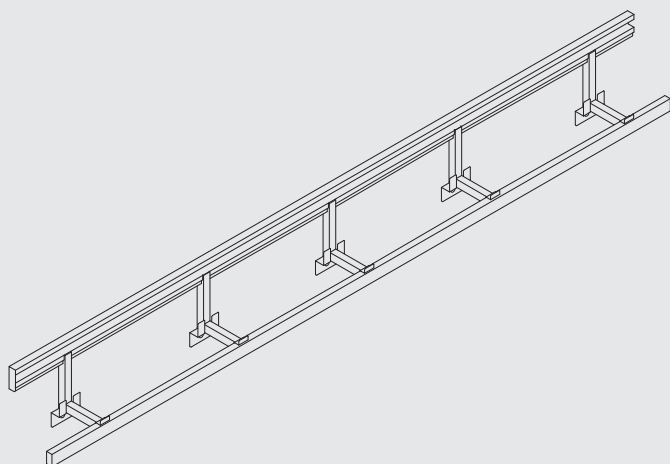

KIT STEP 2850 fissaggio a muro (5 staffe)

L 2850 x P 198 X H 343

KMS2850WX alluminio verniciato bianco 80002092

KMS2850BX alluminio verniciato nero 80002093

KMS2850IX alluminio verniciato grigio inox 80002091

€ 322,00 (IVA esclusa)

KIT STEP 3000 fissaggio a muro (5 staffe)

L 3000 x P 198 X H 343

KMS3000WX alluminio verniciato bianco 80002094

KMS3000BX alluminio verniciato nero 80002095

KMS3000IX alluminio verniciato grigio inox 80001504

€ 335,60 (IVA esclusa)