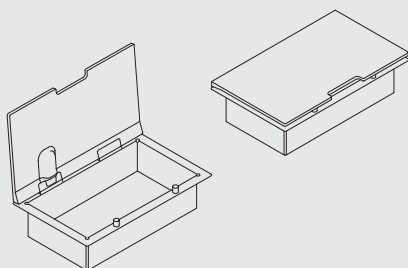

Contenitore 300 P80

L 300 x P 170 x H 80

KBL0300WW alluminio verniciato bianco 80001660

KBL0300WB alluminio verniciato nero 80000891

KBL0300WI alluminio verniciato grigio inox 80001661

€ 212,00 (IVA esclusa)