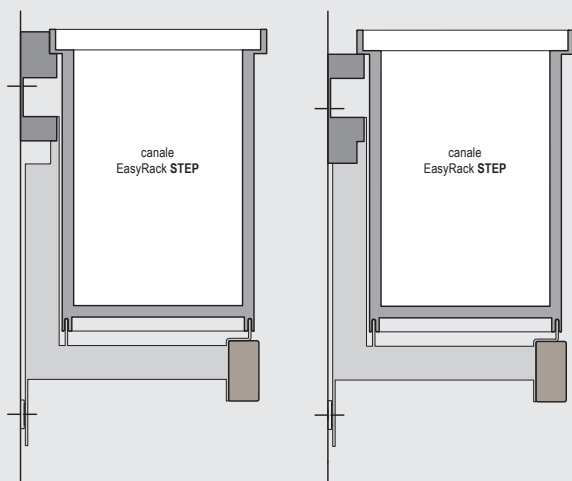

KIT STEP 1050 fissaggio a muro (2 staffe)

L 1050 x P 198 X H 343

KMS1050WX alluminio verniciato bianco 80002103

KMS1050BX alluminio verniciato nero 80002104

KMS1050IX alluminio verniciato grigio inox 80002102

€ 158,80 (IVA esclusa)