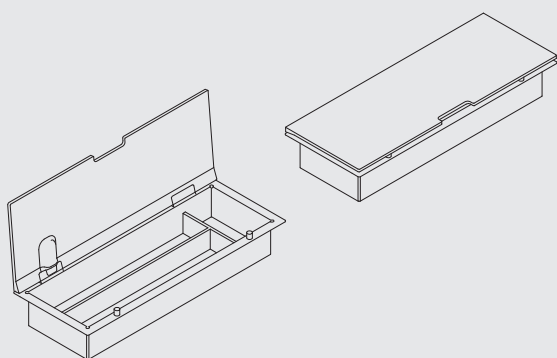

Portautensili 450

L 450 x P 170 x H 80

KTH0450WW alluminio verniciato bianco 80001656

KTH0450WB alluminio verniciato nero 80001474

KTH0450WI alluminio verniciato grigio inox 80001657

€ 268,00 (IVA esclusa)