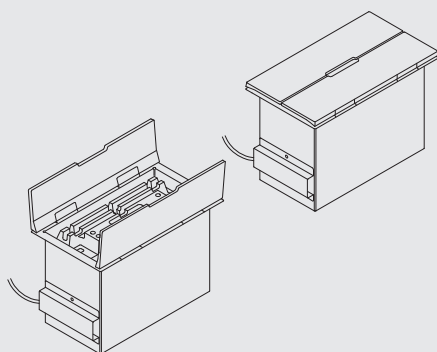

Dockstation 300

L 300 x P 170 x H 200

KDS0300WW alluminio verniciato bianco 80001644

KDS0300WB alluminio verniciato nero 80000143

KDS0300WI alluminio verniciato grigio inox 80001645

€ 550,00 (IVA esclusa)

* posizione dell'accessorio predeterminata al momento dell'ordine