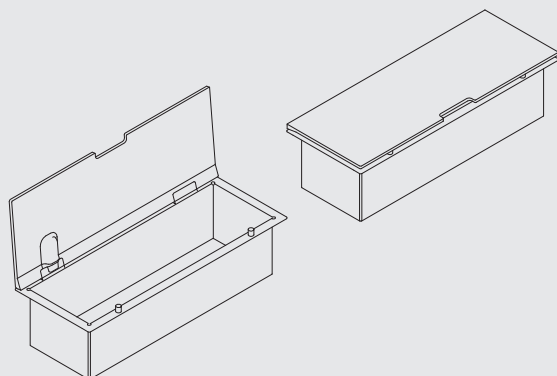

Contenitore 450 P135

L 450 x P 170 x H 135

KBA0450WW alluminio verniciato bianco 80001668

KBA0450WB alluminio verniciato nero 80000903

KBA0450WI alluminio verniciato grigio inox 80001669

€ 248,00 (IVA esclusa)