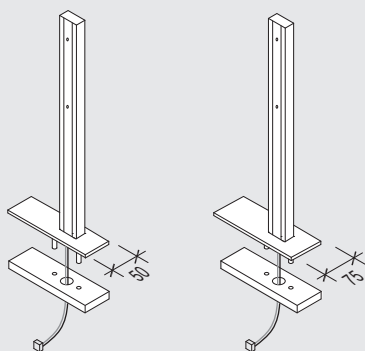

### Montante H500 P (decentrato per parete)

L 50 x P 170 x H 500

**SMP0500BX-50** alluminio verniciato nero 80005692

L 75 x P 170 x H 500

**SMP0500BX-75** alluminio verniciato nero 80005694

€ 72,00 (IVA esclusa)