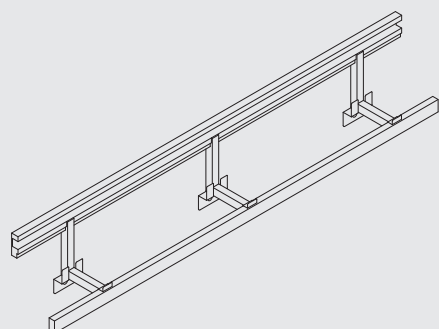

KIT FLAT 1200 fissaggio a muro (3 staffe)

L 1208 x P 202 x H 343

KMF1200WX alluminio verniciato bianco 80002016

KMF1200BX alluminio verniciato nero 80002015

KMF1200IX alluminio verniciato grigio inox 80002014

€ 172,40 (IVA esclusa)

KIT FLAT 1350 fissaggio a muro (3 staffe)

L 1358 x P 202 x H 343

KMF1350WX alluminio verniciato bianco 80002026

KMF1350BX alluminio verniciato nero 80002027

KMF1350IX alluminio verniciato grigio inox 80000964

€ 186,00 (IVA esclusa)

KIT FLAT 1500 fissaggio a muro (3 staffe)

L 1508 x P 202 x H 343

KMF1500WX alluminio verniciato bianco 80002018

KMF1500BX alluminio verniciato nero 80002019

KMF1500IX alluminio verniciato grigio inox 80002017

€ 199,60 (IVA esclusa)

KIT FLAT 1650 fissaggio a muro (3 staffe)

L 1658 x P 202 x H 343

KMF1650WX alluminio verniciato bianco 80002021

KMF1650BX alluminio verniciato nero 80002022

KMF1650IX alluminio verniciato grigio inox 80002020

€ 213,20 (IVA esclusa)

KIT FLAT 1800 fissaggio a muro (3 staffe)

L 1808 x P 202 x H 343

KMF1800WX alluminio verniciato bianco 80002024

KMF1800BX alluminio verniciato nero 80002025

KMF1800IX alluminio verniciato grigio inox 80002023

€ 226,80 (IVA esclusa)