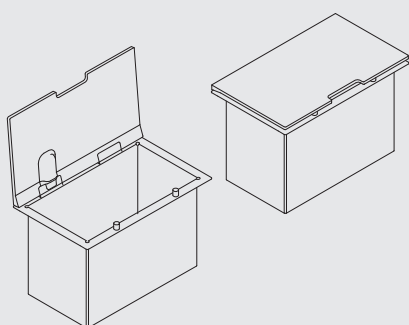

Contenitore 300 P240

L 300 x P 170 x H 240

KBH0300WW alluminio verniciato bianco 80001664

KBH0300WB alluminio verniciato nero 80000893

KBH0300WI alluminio verniciato grigio inox 80001665

€ 258,00 (IVA esclusa)