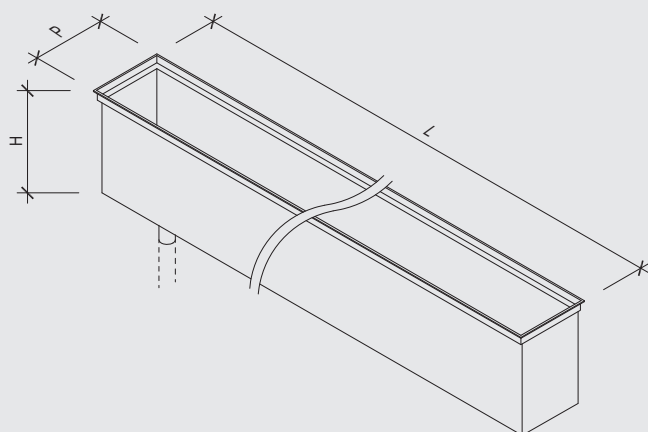

EasyRack Kitchen FLAT 300

L 316 x P 184 x H 255

KFF0300WX	alluminio verniciato bianco	80001925
KFF0300BX	alluminio verniciato nero	80001963
KFF0300IX	alluminio verniciato grigio inox	80001891

€ 219,00 (IVA esclusa)

EasyRack Kitchen FLAT 450

L 466 x P 184 x H 255

KFF0450WX	alluminio verniciato bianco	80001927
KFF0450BX	alluminio verniciato nero	80001965
KFF0450IX	alluminio verniciato grigio inox	80000888

€ 243,60 (IVA esclusa)

EasyRack Kitchen FLAT 600

L 616 x P 184 x H 255

KFF0600WX	alluminio verniciato bianco	80001928
KFF0600BX	alluminio verniciato nero	80001966
KFF0600IX	alluminio verniciato grigio inox	80001892

€ 268,20 (IVA esclusa)

EasyRack Kitchen FLAT 750

L 766 x P 184 x H 255

KFF0750WX	alluminio verniciato bianco	80001929
KFF0750BX	alluminio verniciato nero	80001967
KFF0750IX	alluminio verniciato grigio inox	80001893

€ 292,80 (IVA esclusa)

EasyRack Kitchen FLAT 900

L 916 x P 184 x H 255

KFF0900WX	alluminio verniciato bianco	80001930
KFF0900BX	alluminio verniciato nero	80001968
KFF0900IX	alluminio verniciato grigio inox	80001894

€ 317,40 (IVA esclusa)

EasyRack Kitchen FLAT 1050

L 1066 x P 184 x H 255

KFF1050WX	alluminio verniciato bianco	80001912
KFF1050BX	alluminio verniciato nero	80001950
KFF1050IX	alluminio verniciato grigio inox	80001895

€ 342,00 (IVA esclusa)

EasyRack Kitchen FLAT 1200

L 1216 x P 184 x H 255

KFF1200WX	alluminio verniciato bianco	80001913
KFF1200BX	alluminio verniciato nero	80001951
KFF1200IX	alluminio verniciato grigio inox	80000889

€ 366,60 (IVA esclusa)