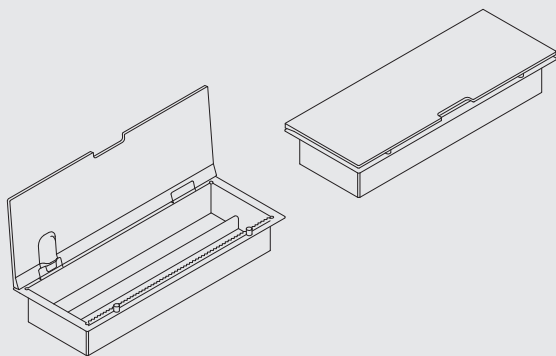

Portapellicole 450

L 450 x P 170 x H 80

KPT0450WW alluminio verniciato bianco 80001642

KPT0450WB alluminio verniciato nero 80000905

KPT0450WI alluminio verniciato grigio inox 80001643

€ 282,00 (IVA esclusa)

Portamestoli 150

L 150 x P 170 x H 135

KPM0150WX Corian bianco 80000906

KPM0150BX Corian nero 80001679

€ 130,00 (IVA esclusa)

Bilancia 300

L 300 x P 170 x H 24

KBL0300WX Corian bianco 80006722

KBL0300BX Corian nero 80006723

€ 240,00 (IVA esclusa)