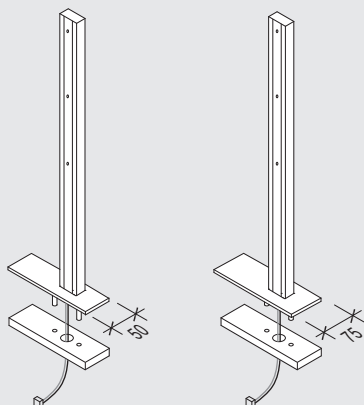

### Montante H720 P (decentrato per parete)

L 50 x P 170 x H 720

**SMP0720BX-50** alluminio verniciato nero 80005704

L 75 x P 170 x H 720

**SMP0720BX-75** alluminio verniciato nero 80005706

€ 81,00 (IVA esclusa)