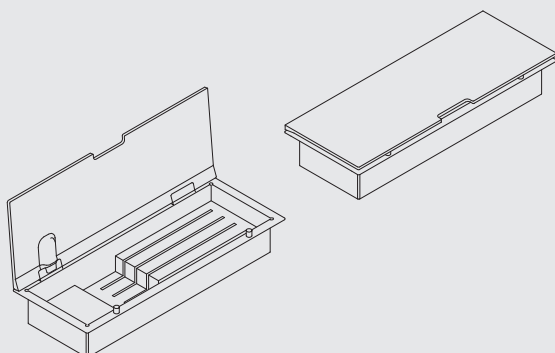

Ceppo portacoltelli 150

L 150 x P 170 x H 24

KCC0150WX Corian bianco 20000605

KCC0150BX Corian nero 20000424

€ 106,00 (IVA esclusa)

Portacoltelli 450

L 450 x P 170 x H 80

KKH0450WW alluminio verniciato bianco 80001648

KKH0450WB alluminio verniciato nero 80000136

KKH0450WI alluminio verniciato grigio inox 80001649

€ 300,00 (IVA esclusa)