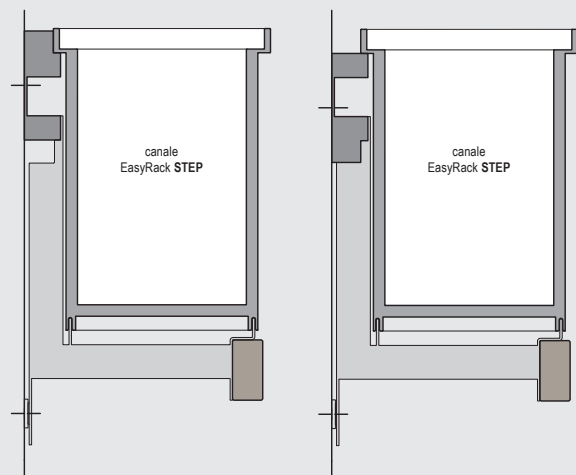

KIT STEP 1800 fissaggio a muro (3 staffe)

L 1800 x P 198 X H 343

KMS1800WX alluminio verniciato bianco 80002070

KMS1800BX alluminio verniciato nero 80002071

KMS1800IX alluminio verniciato grigio inox 80002069

€ 226,80 (IVA esclusa)