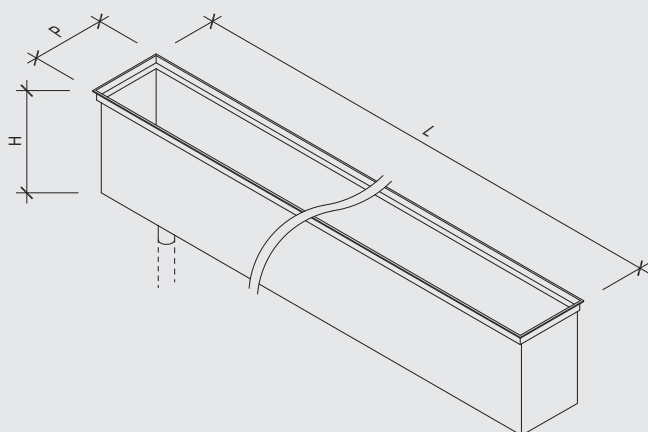

EasyRack Kitchen FLAT 1350

L 1366 x P 184 x H 255

KFF1350WX	alluminio verniciato bianco	80001914
KFF1350BX	alluminio verniciato nero	80001952
KFF1350IX	alluminio verniciato grigio inox	80001896

€ 391,20 (IVA esclusa)

EasyRack Kitchen FLAT 1500

L 1516 x P 184 x H 255

KFF1500WX	alluminio verniciato bianco	80001915
KFF1500BX	alluminio verniciato nero	80001953
KFF1500IX	alluminio verniciato grigio inox	80001897

€ 415,80 (IVA esclusa)

EasyRack Kitchen FLAT 1650

L 1666 x P 184 x H 255

KFF1650WX	alluminio verniciato bianco	80001916
KFF1650BX	alluminio verniciato nero	80001954
KFF1650IX	alluminio verniciato grigio inox	80001898

€ 440,40 (IVA esclusa)

EasyRack Kitchen FLAT 1800

L 1816 x P 184 x H 255

KFF1800WX	alluminio verniciato bianco	80001917
KFF1800BX	alluminio verniciato nero	80001955
KFF1800IX	alluminio verniciato grigio inox	80001899

€ 465,00 (IVA esclusa)

EasyRack Kitchen FLAT 1950

L 1966 x P 184 x H 255

KFF1950WX	alluminio verniciato bianco	80001918
KFF1950BX	alluminio verniciato nero	80001956
KFF1950IX	alluminio verniciato grigio inox	80001900

€ 489,60 (IVA esclusa)

EasyRack Kitchen FLAT 2100

L 2116 x P 184 x H 255

KFF2100WX	alluminio verniciato bianco	80001919
KFF2100BX	alluminio verniciato nero	80001957
KFF2100IX	alluminio verniciato grigio inox	80001901

€ 514,20 (IVA esclusa)