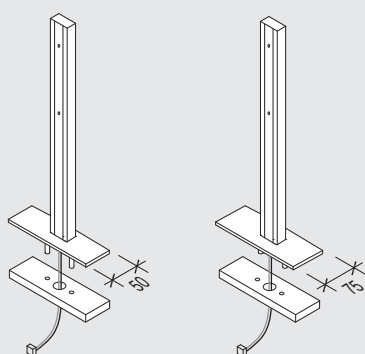

### Montante H500 I (centrale per isola)

L 50 x P 170 x H 500

**SMI0500BX-50** alluminio verniciato nero 80005691

L 75 x P 170 x H 500

**SMI0500BX-75** alluminio verniciato nero 80005693

€ 72,00 (IVA esclusa)