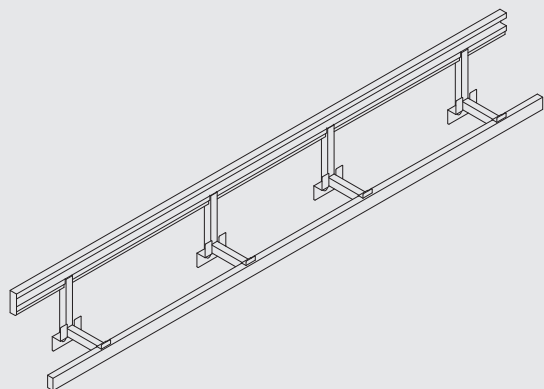

KIT FLAT 1950 fissaggio a muro (4 staffe)

L 1958 x P 202 x H 343

KMF1950WX	alluminio verniciato bianco	80002029
KMF1950BX	alluminio verniciato nero	80002030
KMF1950IX	alluminio verniciato grigio inox	80002028

€ 240,40 (IVA esclusa)

KIT FLAT 2100 fissaggio a muro (4 staffe)

L 2108 x P 202 x H 343

KMF2100WX	alluminio verniciato bianco	80002043
KMF2100BX	alluminio verniciato nero	80002044
KMF2100IX	alluminio verniciato grigio inox	80000965

€ 254,00 (IVA esclusa)

KIT FLAT 2250 fissaggio a muro (4 staffe)

L 2258 x P 202 x H 343

KMF2250WX	alluminio verniciato bianco	80002032
KMF2250BX	alluminio verniciato nero	80002033
KMF2250IX	alluminio verniciato grigio inox	80002031

€ 267,60 (IVA esclusa)

KIT FLAT 2400 fissaggio a muro (4 staffe)

L 2408 x P 202 x H 343

KMF2400WX	alluminio verniciato bianco	80002035
KMF2400BX	alluminio verniciato nero	80002036
KMF2400IX	alluminio verniciato grigio inox	80002034

€ 281,20 (IVA esclusa)

KIT FLAT 2550 fissaggio a muro (4 staffe)

L 2558 x P 202 x H 343

KMF2550WX	alluminio verniciato bianco	80002038
KMF2550BX	alluminio verniciato nero	80002039
KMF2550IX	alluminio verniciato grigio inox	80002037

€ 294,80 (IVA esclusa)

KIT FLAT 2700 fissaggio a muro (4 staffe)

L 2708 x P 202 x H 343

KMF2700WX	alluminio verniciato bianco	80002041
KMF2700BX	alluminio verniciato nero	80002042
KMF2700IX	alluminio verniciato grigio inox	80002040

€ 308,40 (IVA esclusa)