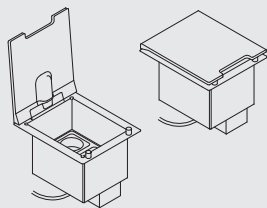

Presa elettrica 150

L 150 x P 170 x H 200

KPE0150WW alluminio verniciato bianco 80001646

KPE0150WB alluminio verniciato nero 80000064

KPE0150WI alluminio verniciato grigio inox 80001647

€ 208,00 (IVA esclusa)

* posizione dell'accessorio predeterminata al momento dell'ordine

Caricatelefono ad induzione 150

L 150 x P 170 x H 24

KCI0150WX verniciato bianco 80004259

KCI0150BX verniciato nero 80004260

€ 193,00 (IVA esclusa)

* posizione dell'accessorio predeterminata al momento dell'ordine