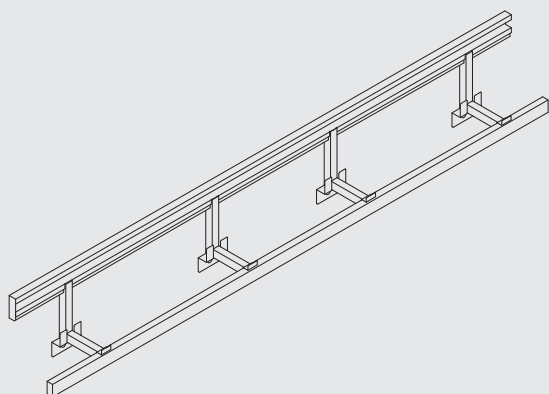

KIT STEP 1950 fissaggio a muro (4 staffe)

L 1950 x P 198 X H 343

KMS1950WX	alluminio verniciato bianco	80002075
KMS1950BX	alluminio verniciato nero	80002076
KMS1950IX	alluminio verniciato grigio inox	80002074

€ 240,40 (IVA esclusa)

KIT STEP 2100 fissaggio a muro (4 staffe)

L 2100 x P 198 X H 343

KMS2100WX	alluminio verniciato bianco	80002089
KMS2100BX	alluminio verniciato nero	80002090
KMS2100IX	alluminio verniciato grigio inox	80001505

€ 254,00 (IVA esclusa)

KIT STEP 2250 fissaggio a muro (4 staffe)

L 2250 x P 198 X H 343

KMS2250WX	alluminio verniciato bianco	80002078
KMS2250BX	alluminio verniciato nero	80002079
KMS2250IX	alluminio verniciato grigio inox	80002077

€ 267,60 (IVA esclusa)

KIT STEP 2400 fissaggio a muro (4 staffe)

L 2400 x P 198 X H 343

KMS2400WX	alluminio verniciato bianco	80002081
KMS2400BX	alluminio verniciato nero	80002082
KMS2400IX	alluminio verniciato grigio inox	80002080

€ 281,20 (IVA esclusa)

KIT STEP 2550 fissaggio a muro (4 staffe)

L 2550 x P 198 X H 343

KMS2550WX	alluminio verniciato bianco	80002084
KMS2550BX	alluminio verniciato nero	80002085
KMS2550IX	alluminio verniciato grigio inox	80002083

€ 294,80 (IVA esclusa)

KIT STEP 2700 fissaggio a muro (4 staffe)

L 2700 x P 198 X H 343

KMS2700WX	alluminio verniciato bianco	80002087
KMS2700BX	alluminio verniciato nero	80002088
KMS2700IX	alluminio verniciato grigio inox	80002086

€ 308,40 (IVA esclusa)