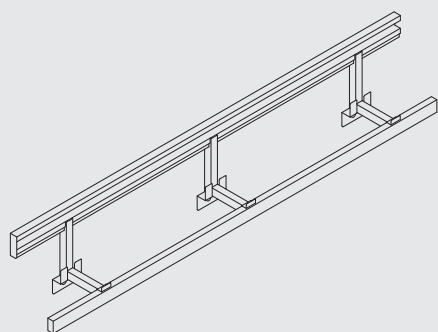

KIT STEP 1200 fissaggio a muro (3 staffe)

L 1200 x P 198 X H 343

KMS1200WX alluminio verniciato bianco 80002062

KMS1200BX alluminio verniciato nero 80002063

KMS1200IX alluminio verniciato grigio inox 80002061

€ 172,40 (IVA esclusa)

KIT STEP 1350 fissaggio a muro (3 staffe)

L 1350 x P 198 X H 343

KMS1350WX alluminio verniciato bianco 80002072

KMS1350BX alluminio verniciato nero 80002073

KMS1350IX alluminio verniciato grigio inox 80001506

€ 186,00 (IVA esclusa)

KIT STEP 1500 fissaggio a muro (3 staffe)

L 1500 x P 198 X H 343

KMS1500WX alluminio verniciato bianco 80002065

KMS1500BX alluminio verniciato nero 80002110

KMS1500IX alluminio verniciato grigio inox 80002064

€ 199,60 (IVA esclusa)

KIT STEP 1650 fissaggio a muro (3 staffe)

L 1650 x P 198 X H 343

KMS1650WX alluminio verniciato bianco 80002067

KMS1650BX alluminio verniciato nero 80002068

KMS1650IX alluminio verniciato grigio inox 80002066

€ 213,20 (IVA esclusa)

KIT STEP 1800 fissaggio a muro (3 staffe)

L 1800 x P 198 X H 343

KMS1800WX alluminio verniciato bianco 80002070

KMS1800BX alluminio verniciato nero 80002071

KMS1800IX alluminio verniciato grigio inox 80002069

€ 226,80 (IVA esclusa)