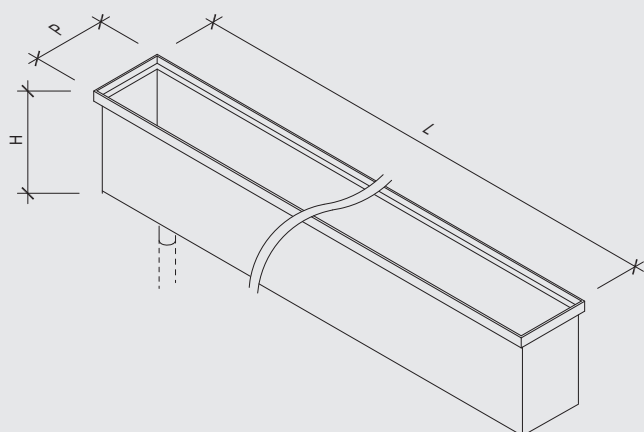

 **DOMUSOMNIA**

**EasyRack Kitchen + EasyShelf**  
**Price list**

Decoma Design

**EasyRack Kitchen STEP 300**

L 312 x P 180 x H 255

<b>KFS0300WX</b>	alluminio verniciato bianco	80001944
<b>KFS0300BX</b>	alluminio verniciato nero	80001982
<b>KFS0300IX</b>	alluminio verniciato grigio inox	80001875