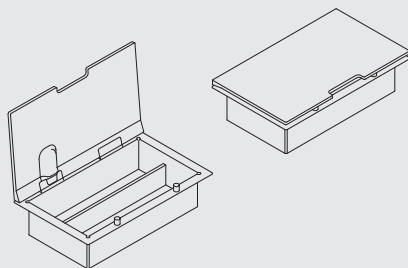

Portaposate 300

L 300 x P 170 x H 80

KCH0300WW alluminio verniciato bianco 80001654

KCH0300WB alluminio verniciato nero 8000144

KCH0300WI alluminio verniciato grigio inox 80001655

€ 242,00 (IVA esclusa)