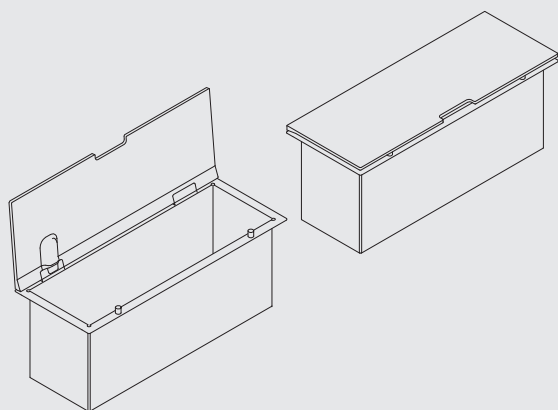

Contenitore 450 P240

L 450 x P 170 x H 240

KBH0450WW alluminio verniciato bianco 80001670

KBH0450WB alluminio verniciato nero 80000904

KBH0450WI alluminio verniciato grigio inox 80001671

€ 293,00 (IVA esclusa)