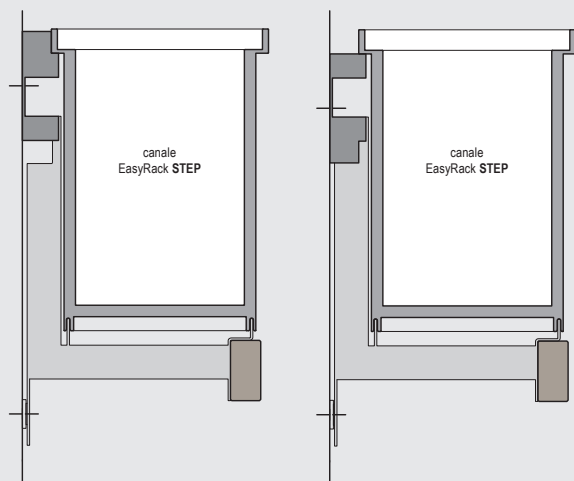

KIT STEP 2850 fissaggio a muro (5 staffe)

L 2850 x P 198 X H 343

KMS2850WX alluminio verniciato bianco 80002092

KMS2850BX alluminio verniciato nero 80002093

KMS2850IX alluminio verniciato grigio inox 80002091

€ 322,00 (IVA esclusa)

KIT STEP 3000 fissaggio a muro (5 staffe)

L 3000 x P 198 X H 343

KMS3000WX alluminio verniciato bianco 80002094

KMS3000BX alluminio verniciato nero 80002095

KMS3000IX alluminio verniciato grigio inox 80001504

€ 335,60 (IVA esclusa)