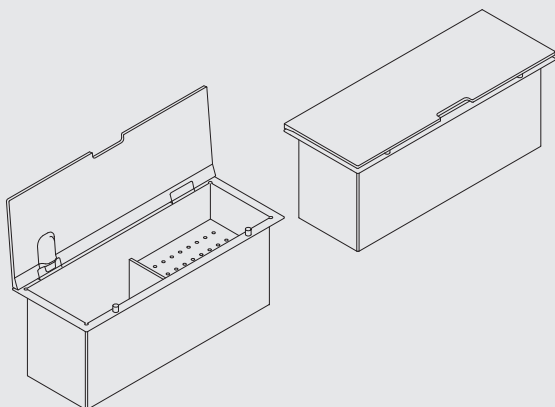

Portaspugne e detersivi 450

L 450 x P 170 x H 240

KCP0450WW alluminio verniciato bianco 80001658

KCP0450WB alluminio verniciato nero 80001490

KCP0450WI alluminio verniciato grigio inox 80001659

€ 372,00 (IVA esclusa)

Scolapiatti 300

L 300 x P 170 x H 53

KPR0300WX Corian bianco 80001475

KPR0300BX Corian nero 80001686

€ 156,00 (IVA esclusa)