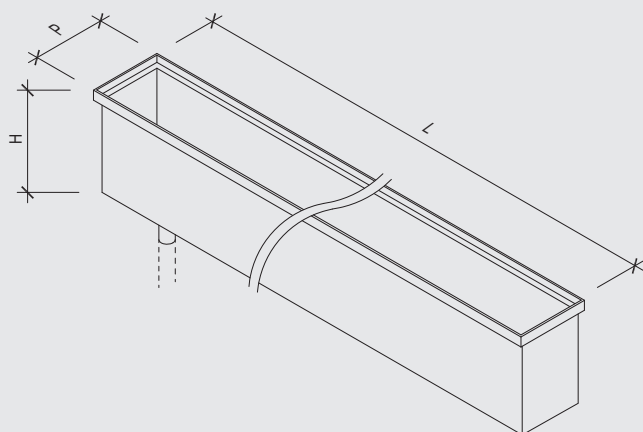

EasyRack Kitchen STEP 1350

L 1362 x P 180 x H 255

KFS1350WX	alluminio verniciato bianco	80001933
KFS1350BX	alluminio verniciato nero	80001971
KFS1350IX	alluminio verniciato grigio inox	80001880

€ 391,20 (IVA esclusa)

EasyRack Kitchen STEP 1500

L 1512 x P 180 x H 255

KFS1500WX	alluminio verniciato bianco	80001934
KFS1500BX	alluminio verniciato nero	80001972
KFS1500IX	alluminio verniciato grigio inox	80001881

€ 415,80 (IVA esclusa)

EasyRack Kitchen STEP 1650

L 1662 x P 180 x H 255

KFS1650WX	alluminio verniciato bianco	80001935
KFS1650BX	alluminio verniciato nero	80001973
KFS1650IX	alluminio verniciato grigio inox	80001882

€ 440,40 (IVA esclusa)

EasyRack Kitchen STEP 1800

L 1812 x P 180 x H 255

KFS1800WX	alluminio verniciato bianco	80001936
KFS1800BX	alluminio verniciato nero	80001974
KFS1800IX	alluminio verniciato grigio inox	80001883

€ 465,00 (IVA esclusa)

EasyRack Kitchen STEP 1950

L 1962 x P 180 x H 255

KFS1950WX	alluminio verniciato bianco	80001937
KFS1950BX	alluminio verniciato nero	80001975
KFS1950IX	alluminio verniciato grigio inox	80001884

€ 489,60 (IVA esclusa)

EasyRack Kitchen STEP 2100

L 2112 x P 180 x H 255

KFS2100WX	alluminio verniciato bianco	80001938
KFS2100BX	alluminio verniciato nero	80001976
KFS2100IX	alluminio verniciato grigio inox	80001885

€ 514,20 (IVA esclusa)