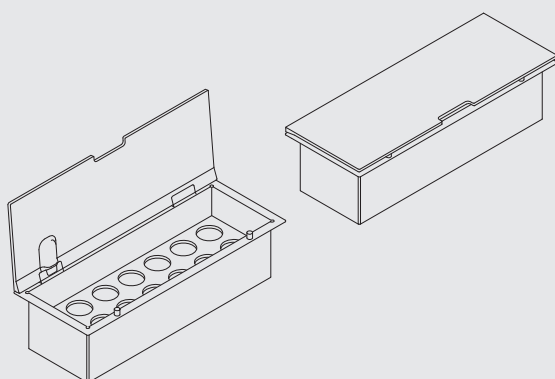

Portaspezie 450

L 450 x P 170 x H 135

KSH0450WW alluminio verniciato bianco 80001652

KSH0450WB alluminio verniciato nero 80000145

KSH0450WI alluminio verniciato grigio inox 80001653

€ 288,00 (IVA esclusa)