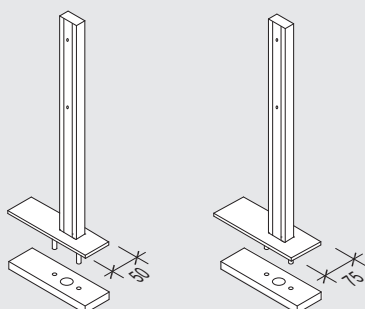

### Montante Elettrificato H500 I (centrale per isola)

L 50 x P 170 x H 500

**SMI0500BE-50** alluminio verniciato nero 80005667

L 75 x P 170 x H 500

**SMI0500BE-75** alluminio verniciato nero 80005669

€ 110,00 (IVA esclusa)