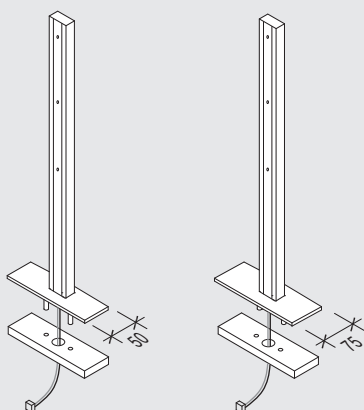

### Montante H720 I (centrale per isola)

L 50 x P 170 x H 720

**SMI0720BX-50** alluminio verniciato nero 80005703

L 75 x P 170 x H 720

**SMI0720BX-75** alluminio verniciato nero 80005705

€ 81,00 (IVA esclusa)