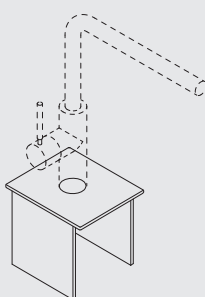

Modulo per miscelatore 150

L 150 x P 170 x H 255 (foro Ø 34)

KMI0150WX verniciato bianco 80001673

KMI0150BX verniciato nero 80001501

KMI0150IX verniciato grigio inox 80001674

€ 112,00 (IVA esclusa)

* posizione dell'accessorio predeterminata al momento dell'ordine