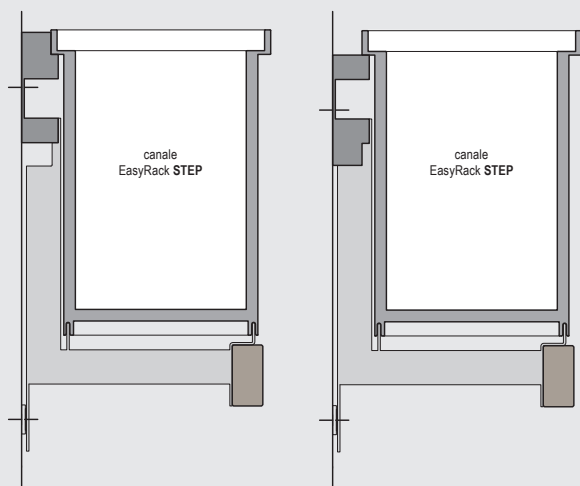

KIT STEP 2550 fissaggio a muro (4 staffe)

L 2550 x P 198 X H 343

KMS2550WX	alluminio verniciato bianco	80002084
KMS2550BX	alluminio verniciato nero	80002085
KMS2550IX	alluminio verniciato grigio inox	80002083

€ 294,80 (IVA esclusa)