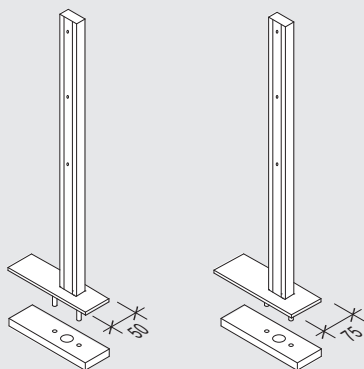

### Montante Elettrificato H720 I (centrale per isola)

L 50 x P 170 x H 720

**SMI0720BE-50** alluminio verniciato nero 80005679

L 75 x P 170 x H 720

**SMI0720BE-75** alluminio verniciato nero 80005681

€ 123,00 (IVA esclusa)