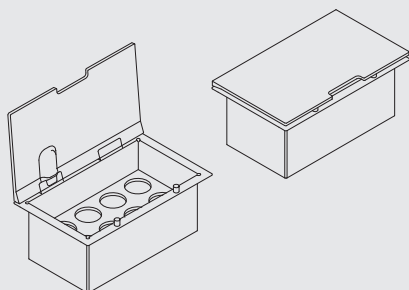

Portaspezie 300

L 300 x P 170 x H 135

KSH0300WW alluminio verniciato bianco 80001650

KSH0300WB alluminio verniciato nero 80000226

KSH0300WI alluminio verniciato grigio inox 80001651

€ 266,00 (IVA esclusa)