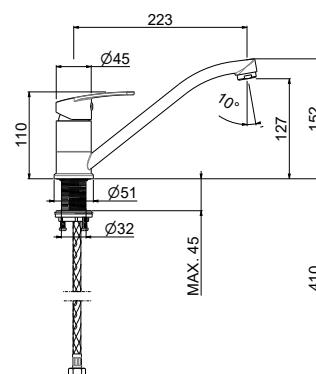

V23130

Miscelatore monocomando per lavello con canna girevole. Flessibili di alimentazione F3/8".

Single-lever mix mixer with swivel spout. 3/8" female connection hoses.

AC.005 acciaio / stainless steel **110,00**