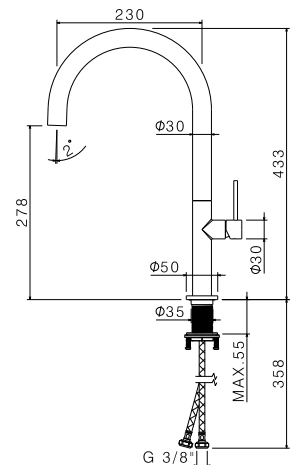

V20020

Miscelatore monocomando per lavello con canna tonda girevole.
Flessibili di alimentazione F 3/8".

Single-lever sink mixer, steel round swivel spout and pull-out. 3/8" female connection hoses.

AC.202   nero opaco / matt black   **299,00**