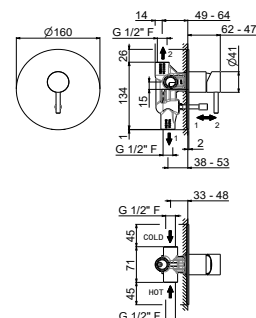

Miscelatore monocomando da incasso con deviatore automatico vasca/doccia, **completo di corpo incasso**.

Concealed single-lever bath/shower mixer with automatic diverter, **with concealed part**.

AC.005	acciaio inox / stainless steel	314,00
AP.098	oro spazzolato / brushed gold	498,00