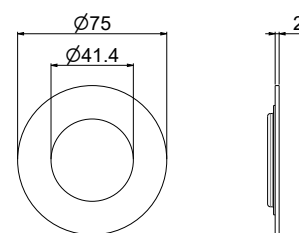

OTAGO

P000835

Mascherina per miscelatore per lavabo a incasso collezione OTAGO.

Cover plate for 2 hole basin mixer concealed shower mix OTAGO range.

AC.005	acciaio inox / stainless steel	60,00
AP.098	oro spazzolato / brushed gold	82,00