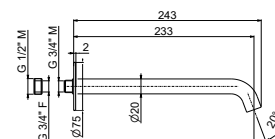

Bocca erogazione a parete per **lavabo** LL. 230 mm.

Wall spout for basin group length mm 230.

AC.005	acciaio inox / stainless steel	166,00
AP.098	oro spazzolato / brushed gold	216,00