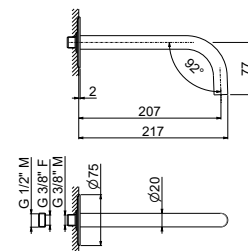

## V17054

Bocca erogazione a parete per **lavabo** LL. 150 mm.

Wall spout for **basin** group length mm 150.

<b>AC.005</b>	acciaio inox / stainless steel	<b>147,00</b>
<b>AP.098</b>	oro spazzolato / brushed gold	<b>194,00</b>

## V17055

Bocca erogazione a parete per **lavabo** LL. 210 mm.

Wall spout for **basin** group length mm 210.

<b>AC.005</b>	acciaio inox / stainless steel	<b>163,00</b>
<b>AP.098</b>	oro spazzolato / brushed gold	<b>212,00</b>