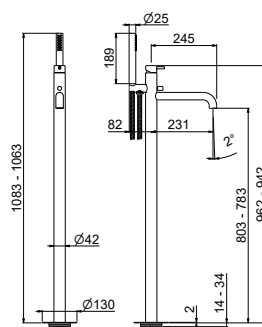

V17195

Miscelatore monocomando per vasca con colonna di alimentazione a pavimento, **senza parte incasso**.
Abbinare a incasso V00004.00.000.

Single-lever bath mixer with floor pillar union
without concealed part.
Combine with V00004.00.000.

AC.005 acciaio inox / stainless steel **1.141,00**
AP.098 oro spazzolato / brushed gold **1.681,00**