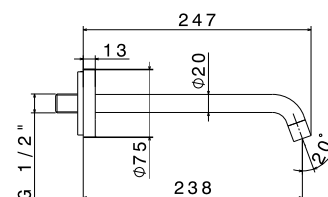

## V27056

Bocca erogazione a parete per lavabo. LL. 230 mm.

Wall spout for basin group length mm 230.

**B0.010** cromo / chrome **155,00**