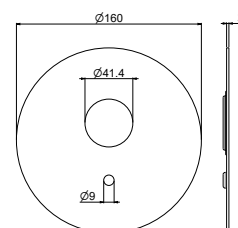

P000858

Mascherina per miscelatore vasca da incasso collezione OTAGO.

Cover plate for concealed bath mixer OTAGO range.

AC.005	acciaio inox / stainless steel	67,00
AP.098	oro spazzolato / brushed gold	89,00