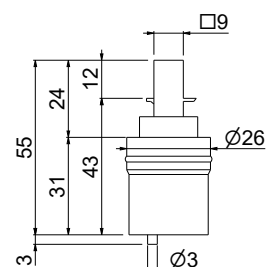

P000873

Cartuccia a dischi ceramici Ø 26mm per miscelatori monocomando per lavabo e bidet collezione OTAGO.

Cartridge with ceramic disks Ø 26mm for single-lever basin and bidet mixers OTAGO range.

00.000 neutro / neutral **36,00**