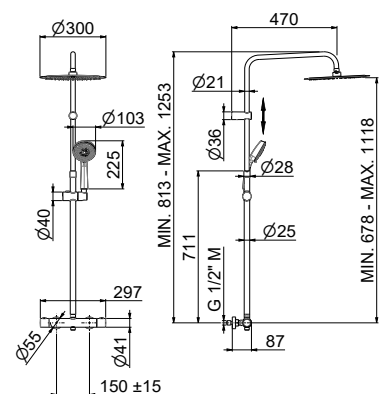

V08235

Colonna doccia esterna da parete con soffione tondo, miscelatore termostatico, con deviatore incorporato e set doccia.

Exposed shower group with round head shower, thermostatic mixer, with diverter and hand shower set.

B0.010 cromo / chrome **565,00**