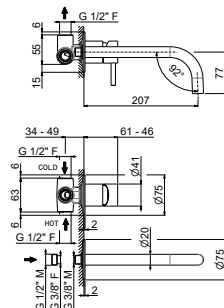

Gruppo miscelatore monocomando a parete per lavabo, completo di parti incasso, **senza scarico**, con bocca LL. 210 mm e senza raccorderia di collegamento.

Wall mounted basin mixer with concealed parts included, spout length mm 210, **without pop-up waste set** and without connections.

AC.005	acciaio inox / stainless steel	285,00
AP.098	oro spazzolato / brushed gold	466,00