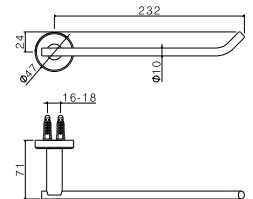

Porta salviette aperto.

Towel ring.

AC.005 acciaio inox / stainless steel **40,00**
AP.098 oro spazzolato / brushed gold **61,00**