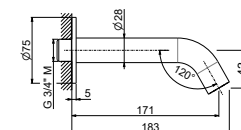

Bocca erogazione a parete per **gruppo vasca da incasso** LL. 180 mm.

Wall spout for **concealed bath** group length mm 180.

AC.005	acciaio inox / stainless steel	188,00
AP.098	oro spazzolato / brushed gold	243,00