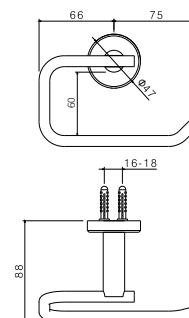

V17350

Porta rotolo a muro.

Wall paper holder.

AC.005 acciaio inox / stainless steel **40,00**
AP.098 oro spazzolato / brushed gold **65,00**