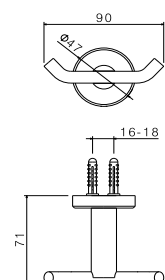

V17330

Appendino doppio.

Double hook.

AC.005 acciaio inox / stainless steel **32,00**
AP.098 oro spazzolato / brushed gold **53,00**