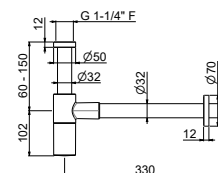

P000148

Rubinetto di arresto da 1/2".

Sezione tonda.

Confezione da 2 pz.

1/2" stop valve.

Round version.

Two-pcs packing.

AC.005 acciaio inox / stainless steel **53,00**
AP.098 oro spazzolato / brushed gold **79,00**