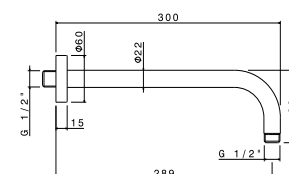

## V08252

Braccio soffione a parete tondo LL. 300 mm.

Wall round arm length 300 mm.

<b>AC.005</b>	acciaio inox / stainless steel	<b>49,50</b>
<b>AP.098</b>	oro spazzolato / brushed gold	<b>66,00</b>