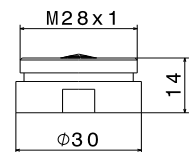

P000133

Aeratore per miscelatore monocomando per vasca esterno collezione OTAGO.

Aerator for single-lever for exposed bath mixer OTAGO range.

00.000 neutro / neutral **6,50**