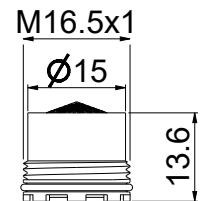

P000671

Aeratore per miscelatori monocomando per lavabo e bidet collezione OTAGO.

Aerator for single-lever for basin and bidet mixers OTAGO range.

00.000 neutro / neutral **6,50**