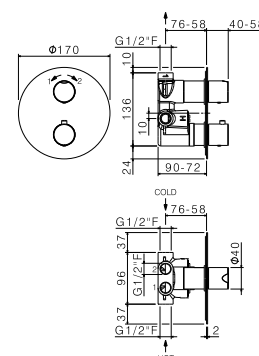

Miscelatore termostatico tondo per doccia da incasso con maniglia di regolazione temperatura e maniglia erogazione. Attacchi da 1/2". 2 uscite.

Concealed-shower round mixer with regulation and water supply handles. 1/2" connections. Two outlets..

AC.005	acciaio inox / stainless steel	561,00
AP.098	oro spazzolato / brushed gold	743,00