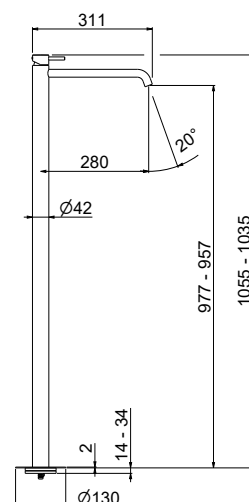

## V27056

Bocca erogazione a parete per lavabo. LL. 230 mm.

Wall spout for basin group length mm 230.

**B0.010** cromo / chrome **155,00**