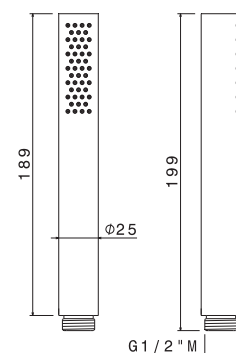

V17180

Doccia mono-getto.

Single-jet hand shower.

AC.005 acciaio inox / stainless steel **77,00**
AP.098 oro spazzolato / brushed gold **99,00**