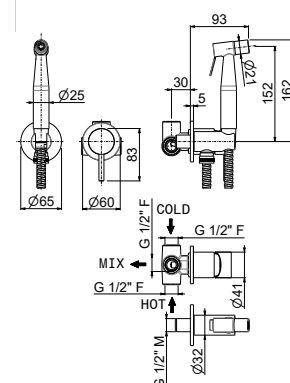

Miscelatore monocomando per bidet con doccino.

Single-lever bidet mixer with trigger spray.

AC.005 acciaio inox / stainless steel **299,00**