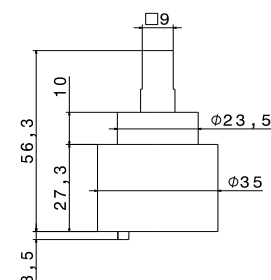

P000404

Cartuccia a dischi ceramici Ø 35mm per miscelatori monocomando collezione OTAGO.

Cartridge with ceramic disks Ø 35mm for single-lever mixers OTAGO range.

00.000 neutro / neutral **31,00**