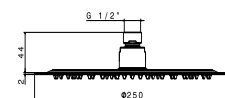

V08243

Soffione **ultraslim** doccia tondo con getto a pioggia Ø 250 mm.

Ultraslim round head shower with raining jet Ø 250 mm.

AC.005	acciaio inox / stainless steel	148,00
AP.098	oro spazzolato / brushed gold	162,00