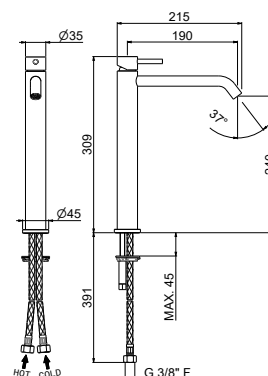

V32021

Miscelatore monocomando versione alta per lavabo da appoggio, **senza scarico**. Flessibili di alimentazione F 3/8".

Single-lever tall basin mixer, **without pop-up waste set**.
3/8" female connection hoses.

AC.005 acciaio inox / stainless steel **216,00**
AP.098 oro spazzolato / brushed gold **239,00**