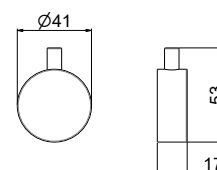

P000870

Maniglia deviatrice per miscelatore vasca esterno collezione OTAGO.

Diverter handle for exposed bath mixer OTAGO range.

AC.005 acciaio inox / stainless steel **46,00**
AP.098 oro spazzolato / brushed gold **75,00**