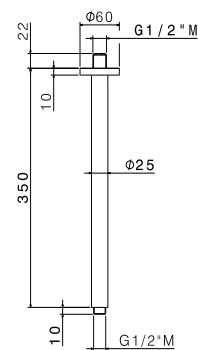

## V08256

Braccio soffione a soffitto tondo LL. 350 mm.

Celling round arm length 350 mm.

<b>AC.005</b>	acciaio inox / stainless steel	<b>61,00</b>
<b>AP.098</b>	oro spazzolato / brushed gold	<b>74,00</b>