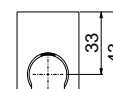

## V17054

Bocca erogazione a parete per **lavabo** LL. 150 mm.

Wall spout for **basin** group length mm 150.

<b>AC.005</b>	acciaio inox / stainless steel	<b>147,00</b>
<b>AP.098</b>	oro spazzolato / brushed gold	<b>194,00</b>