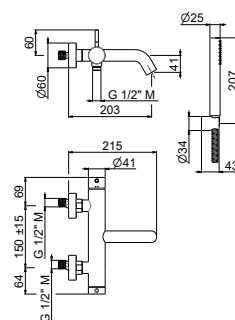

Gruppo vasca esterno completo di supporto fisso, flessibile e doccetta.

Complete bath group with fixed shower holder, flexible, hand shower.

AC.005	acciaio inox / stainless steel	479,00
AP.098	oro spazzolato / brushed gold	689,00