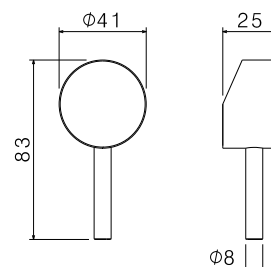

P000524

Maniglia per miscelatori monocomando da incasso collezione OTAGO.

Handle for concealed single-lever mixer OTAGO range.

AC.005 acciaio inox / stainless steel **46,00**
AP.098 oro spazzolato / brushed gold **75,00**