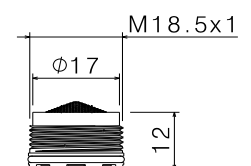

P000526

Aeratore per miscelatore monocomando per lavabo a parete collezione OTAGO.

Aerator for single-lever for 2 hole basin mixer OTAGO range.

00.000 neutro / neutral **9,00**