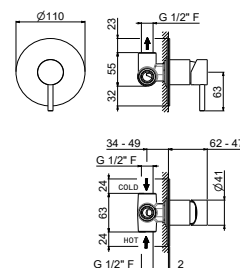

Miscelatore monocomando doccia da incasso, **completo di corpo incasso**.

Concealed single-lever shower mixer, **with concealed part**.

AC.005	acciaio inox / stainless steel	212,00
AP.098	oro spazzolato / brushed gold	325,00