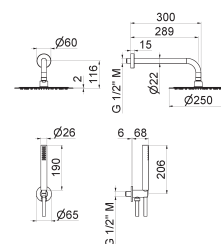

## V08135

Kit doccia tondo completo di presa acqua con supporto, soffione Ø 250 mm e braccio LL. 300 mm.

Round shower kit complete of wall union with fixed holder, head shower Ø 250 mm and wall arm length 300 mm.