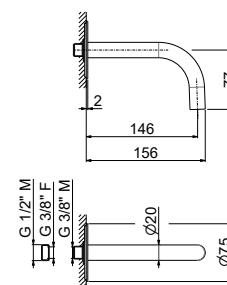

## V17054

Bocca erogazione a parete per **lavabo** LL. 150 mm.

Wall spout for **basin** group length mm 150.

<b>AC.005</b>	acciaio inox / stainless steel	<b>147,00</b>
<b>AP.098</b>	oro spazzolato / brushed gold	<b>194,00</b>