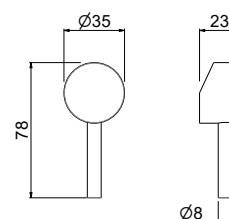

P000871

Maniglia per miscelatori monocomando per lavabo e bidet collezione OTAGO.

Handle for single-lever basin and bidet mixers OTAGO range.

AC.005 acciaio inox / stainless steel **46,00**
AP.098 oro spazzolato / brushed gold **75,00**