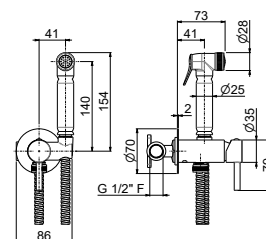

## P000400

Piletta da 1"1/4 con scarico a pulsante con troppo pieno.

H. 4-65 mm.

Press-button waste set 1"1/4.

H. 4-65 mm.

**AC.005** acciaio inox / stainless steel **65,00**  
**AP.098** oro spazzolato / brushed gold **99,00**