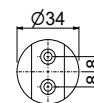

## V17054

Bocca erogazione a parete per **lavabo** LL. 150 mm.

Wall spout for **basin** group length mm 150.

<b>AC.005</b>	acciaio inox / stainless steel	<b>147,00</b>
<b>AP.098</b>	oro spazzolato / brushed gold	<b>194,00</b>