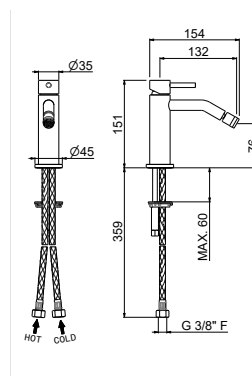

V32071

Miscelatore monocomando per bidet senza scarico.
Flessibili di alimentazione F 3/8".

Single-lever bidet mixer without pop-up waste set.
3/8" female connection hoses.

AC.005 acciaio inox / stainless steel **193,00**
AP.098 oro spazzolato / brushed gold **206,00**