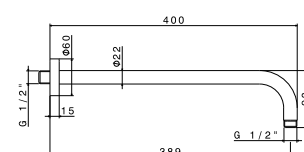

AC.005	acciaio inox / stainless steel	50,50
AP.098	oro spazzolato / brushed gold	72,00