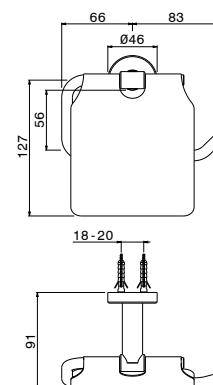

V17355

Porta rotolo a muro con coperchio.

Wall paper holder with cover.

AC.005 acciaio inox / stainless steel **53,00**
AP.098 oro spazzolato / brushed gold **93,00**