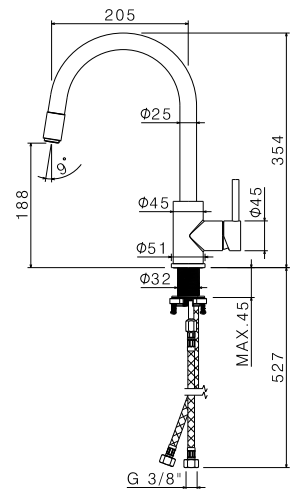

V18040

Miscelatore monocomando per lavello con canna tonda girevole acciaio e doccetta estraibile.
Flessibili di alimentazione F 3/8".

Single-lever sink mixer, steel round swivel spout and pull-out hand shower. 3/8" female connection hoses.

AC.202   nero opaco / matt black   **369,00**