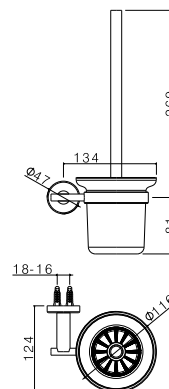

V17340

Porta scopino completo a muro.

Complete toilet brush holder.

AC.005 acciaio inox / stainless steel **61,00**
AP.098 oro spazzolato / brushed gold **111,00**