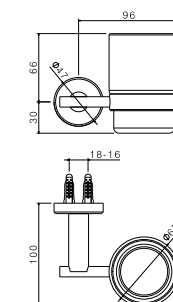

V17300

Supporto con bicchiere a muro.

Tumbler holder.

AC.005	acciaio inox / stainless steel	46,00
AP.098	oro spazzolato / brushed gold	76,00