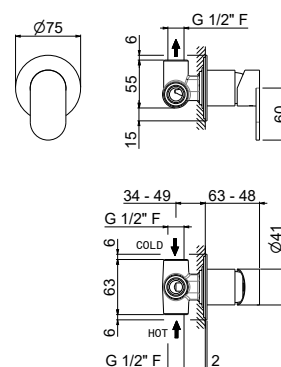

V28131

Miscelatore monocomando doccia da incasso, completo di corpo incasso.

Concealed single-lever shower mixer, with concealed part.

AC.005 acciaio / stainless steel **258,00**