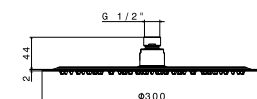

V08245

Soffione **ultraslim** doccia tondo con getto a pioggia Ø 300 mm.

Ultraslim round head shower with raining jet Ø 300 mm.

AC.005	acciaio inox / stainless steel	194,00
AP.098	oro spazzolato / brushed gold	218,00