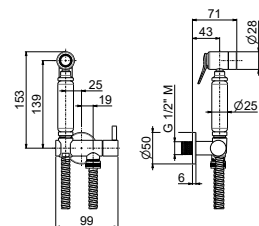

V27405

Miscelatore monocomando per bidet con doccino.

Single-lever bidet mixer with trigger spray.

AP.098 oro spazzolato / brushed gold **308,00**