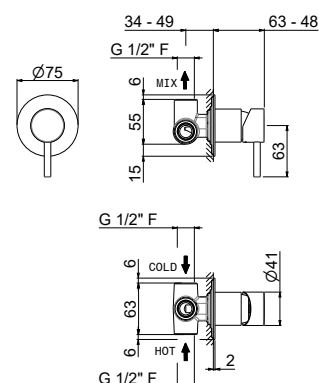

V27131

Miscelatore monocomando doccia da incasso, completo di corpo incasso.

Concealed single-lever shower mixer, with concealed part.

B0.010 cromo / chrome **170,00**
F0.202 nero opaco / matt black **177,00**