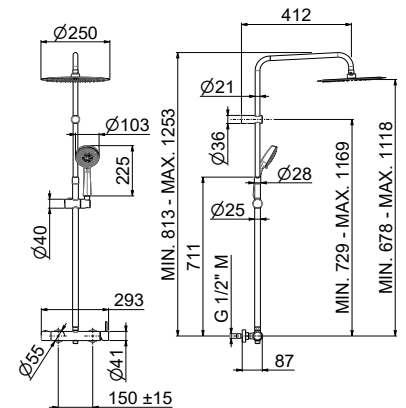

V08236

Colonna doccia esterna da parete con soffione tondo, miscelatore incorporato, con deviatore e set doccia cinque getti.

Exposed shower group with round head shower, single-lever mixer, with diverter and 5-jets hand shower set.

B0.010 cromo / chrome **529,00**