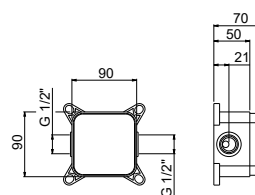

V00004

Corpo incasso universale per miscelatore monocomando per vasca con colonna a pavimento.

Universal concealed body for single-lever bath mixer with floor pillar union.

00.000 neutro / neutral **264,00**