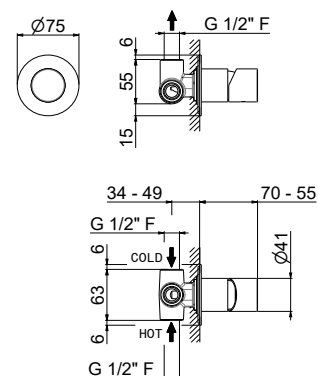

V29131

Miscelatore monocomando doccia da incasso.

Concealed single-lever shower mixer.

AC.005 acciaio / stainless steel **292,00**