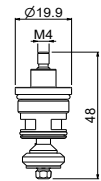

P000715

Deviatore per miscelatore vasca incasso collezione OTAGO.

Diverter for concealed bath mixer OTAGO range.

00.000 neutro / neutral **36,00**