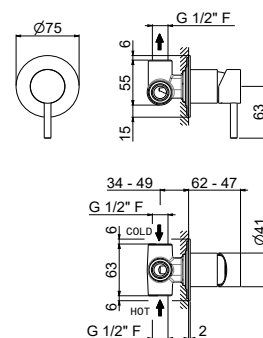

## V17131

Miscelatore monocomando doccia da incasso, completo di corpo incasso.

Concealed single-lever shower mixer, with concealed part.

**AC.005** acciaio / stainless steel **212,00**  
**AP.098** oro spazzolato / brushed gold **315,00**