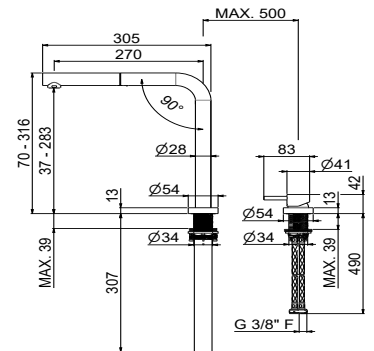

V20026

Miscelatore monocomando per lavello con canna a scomparsa e doccetta estraibile. Flessibili di alimentazione F 3/8".

Single-lever sink mixer collapsible spout and pull-out hand shower.
3/8" female connection hoses.

AC.202   nero opaco / matt black   **508,00**