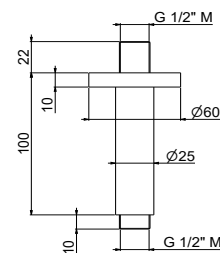

V08264

Braccio soffione a soffitto tondo L=100 mm.

Celling round arm L=100 mm.

AC.005	acciaio inox / stainless steel	65,00
AP.098	oro spazzolato / brushed gold	59,00