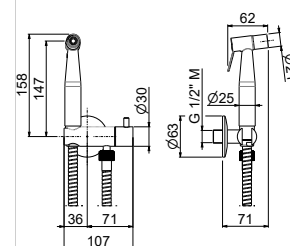

Rubinetto monocomando per WC.

Single-lever WC tap.

AC.005 acciaio inox / stainless steel **164,00**