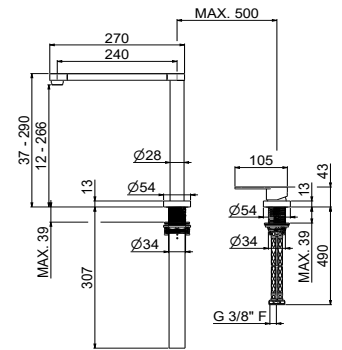

V20023

Miscelatore monocomando per lavello con canna piatta a scomparsa. Flessibili di alimentazione F 3/8".

Single-lever sink mixer collapsible flat spout.
3/8" female connection hoses.

AC.202   nero opaco / matt black   **419,00**