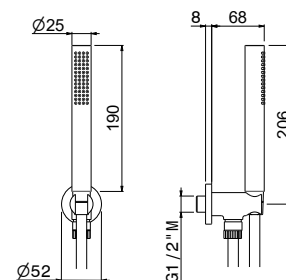

AC.005	acciaio inox / stainless steel	171,00
AP.098	oro spazzolato / brushed gold	252,00