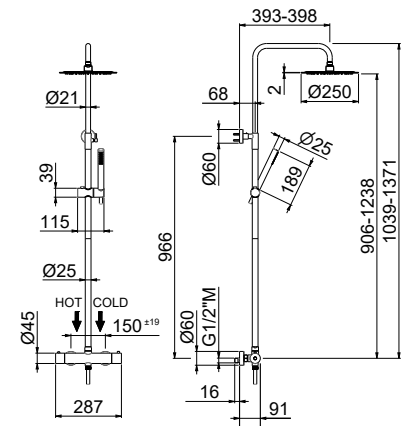

V08237

Colonna doccia esterna da parete con soffione tondo, miscelatore incorporato, con deviatore e set doccia.

Exposed shower group with round head shower, single-lever mixer, with diverter and hand shower set.

AC.005 acciaio inox / stainless steel **785,00**