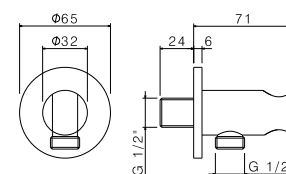

V17173

Presa acqua con supporto doccetta.

Wall union with shower holder.

AC.005	acciaio inox / stainless steel	85,00
AP.098	oro spazzolato / brushed gold	95,00