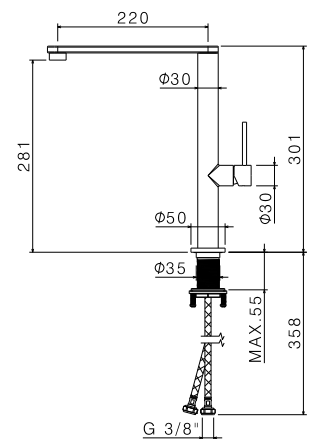

V20022

Miscelatore monocomando per lavello con canna piatta girevole.
Flessibili di alimentazione F 3/8".

Single-lever sink mixer, flat swivel spout. 3/8" female connection hoses.

AC.202   nero opaco / matt black   **279,00**