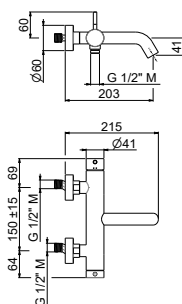

Miscelatore monocomando vasca esterno con deviatore vasca/doccia.

Single-lever exposed bath mixer with diverter.

AC.005	acciaio inox / stainless steel	333,00
AP.098	oro spazzolato / brushed gold	425,00