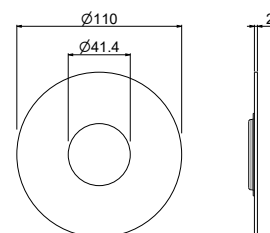

P000857

Mascherina per miscelatore doccia da incasso collezione OTAGO.

Cover plate for concealed shower mixer OTAGO range.

AC.005	acciaio inox / stainless steel	58,00
AP.098	oro spazzolato / brushed gold	81,00