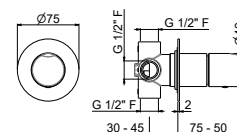

AC.005	acciaio inox / stainless steel	265,00
AP.098	oro spazzolato / brushed gold	325,00