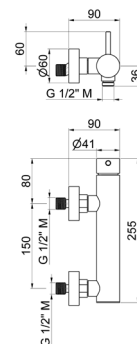

## V17101

Asta saliscendi completa di doccia e flessibile LL. 150 cm senza presa acqua.

Complete shower set with hand shower, lenght cm 150 flexible, without wall union.

**AC.005** acciaio inox / stainless steel **286,00**  
**AP.098** oro spazzolato / brushed gold **392,00**