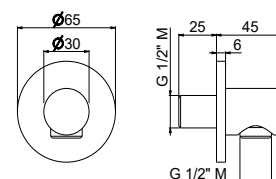

V17170

Presa acqua a parete da 1/2".

1/2" wall union.

AC.005	acciaio inox / stainless steel	67,00
AP.098	oro spazzolato / brushed gold	79,00