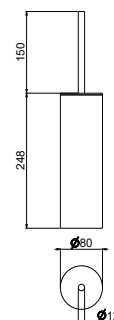

V17345

Porta scopino da appoggio.

Free standing toilet brush.

AC.005 acciaio inox / stainless steel **80,00**
AP.098 oro spazzolato / brushed gold **151,00**