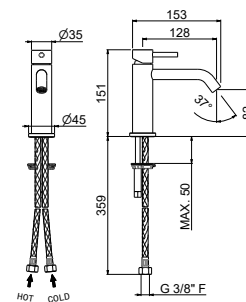

Miscelatore monocomando per lavabo, **senza scarico**.
Flessibili di alimentazione F 3/8".

Single-lever basin mixer, **without pop-up waste set**.
3/8" female connection hoses.

AC.005 acciaio inox / stainless steel **185,00**
AP.098 oro spazzolato / brushed gold **198,00**