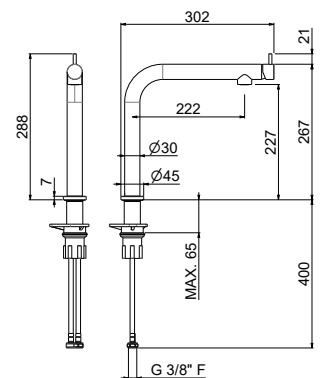

V20250

Miscelatore monocomando per lavello con canna a "L" girevole e comando in testa. Flessibili di alimentazione F 3/8".

Single-lever sink mixer with "L" swivel spout and overhead control.

AC.005   acciaio inox / stainless steel   **319,00**
AC.202   nero opaco / matt black   **339,00**
B0.010   cromo / chrome   **279,00**