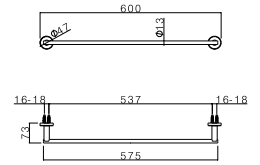

## V17310

Porta salviette LL. 600 mm.

Towel bar length mm 600.

**AC.005** acciaio inox / stainless steel **58,00**  
**AP.098** oro spazzolato / brushed gold **98,00**