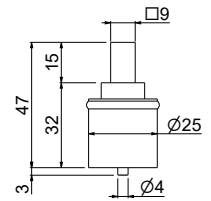

OTAGO

P000868

Cartuccia deviatrice per miscelatore monocomando per vasca esterna collezione OTAGO.

Diverter cartridge for single-lever exposed bath mixer OTAGO range.

00.000 neutro / neutral **37,00**