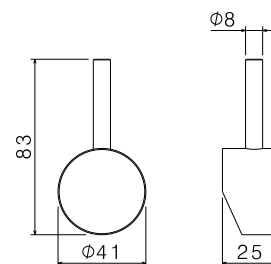

OTAGO

P000532

Maniglia per miscelatori monocomando esterni collezione OTAGO.

Handle for single-lever exposed bath and shower mixers OTAGO range.

AC.005 acciaio inox / stainless steel **46,00**
AP.098 oro spazzolato / brushed gold **75,00**