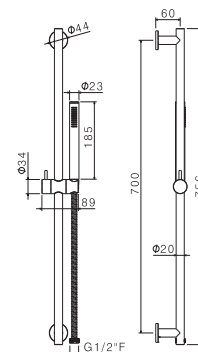

## V17101

Asta saliscendi completa di doccia e flessibile LL. 150 cm senza presa acqua.

Complete shower set with hand shower, lenght cm 150 flexible, without wall union.

**AC.005** acciaio inox / stainless steel **286,00**  
**AP.098** oro spazzolato / brushed gold **392,00**