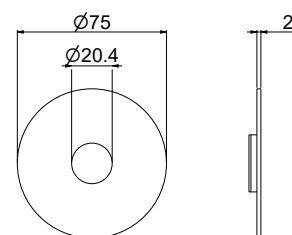

P000836

Mascherina per bocca miscelatore lavabo a parete collezione OTAGO.

Cover plate for 2 hole basin mixer spout OTAGO range.

AC.005	acciaio inox / stainless steel	60,00
AP.098	oro spazzolato / brushed gold	82,00