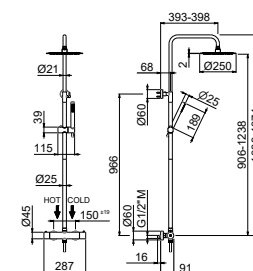

Colonna doccia esterna da parete con soffione tondo, miscelatore termostatico, con deviatore incorporato e set doccia.

Exposed shower group with round head shower, thermostatic mixer, with diverter and hand shower set.

AC.005	acciaio inox / stainless steel	860,00
AP.098	oro spazzolato / brushed gold	998,00