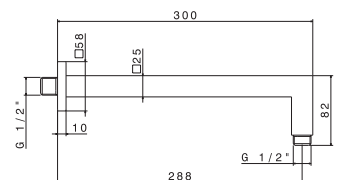

B0.010 cromo / chrome **104,00**
F0.202 nero opaco / matt black **113,00**