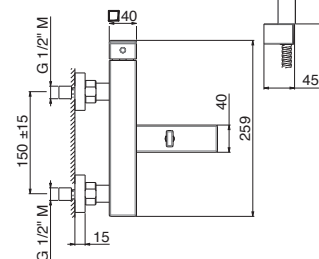

V25050

Gruppo miscelatore monocomando a parete per lavabo completo di parti incasso, **senza scarico**, con bocca LL. 180 mm.

Wall mounted basin mixer with concealed parts included, spout length mm 180, **without pop-up waste set**.

B0.010 cromo / chrome **287,00**

V25080

Miscelatore monocomando vasca esterno con deviatore automatico vasca/doccia.

Single-lever exposed bath mixer with automatic diverter.

B0.010 cromo / chrome **338,00**

V25081

Gruppo vasca esterno completo di supporto fisso, flessibile e doccetta.

Complete bath group with fixed shower holder, flexible, hand shower.

B0.010 cromo / chrome **389,00**