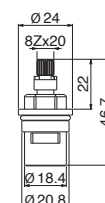

P000769

Vitone ceramico per miscelatore doccia esterno termostatico mod. V24092.

Ceramic valve for exposed thermostatic shower mixer mod. V24092.

00.000 neutro / neutral **26,00**