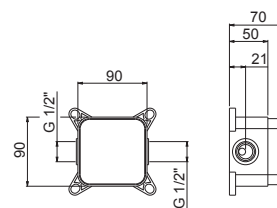

V00004

Corpo incasso universale per miscelatore monocomando per vasca con colonna a pavimento.

Universal concealed body for single-lever bath mixer with floor pillar union.

00.000 neutro / neutral **264,00**