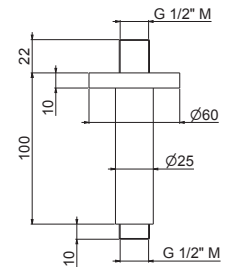

V08264 NEW

Braccio soffione a soffitto tondo L=100 mm.

Ceiling round arm L=100 mm.

B0.010	cromo / chrome	59,00
F0.202	nero opaco / matt black	77,00