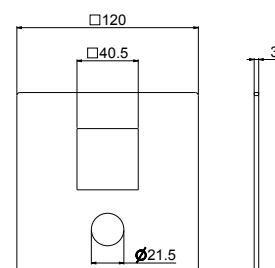

B0.010 cromo / chrome **85,00**

P000262

Mascherina per miscelatore lavabo a parete collezione MAIRA (mod. V27050).

Cover plate for 2 hole basin mixer MAIRA (mod. V27050) range.