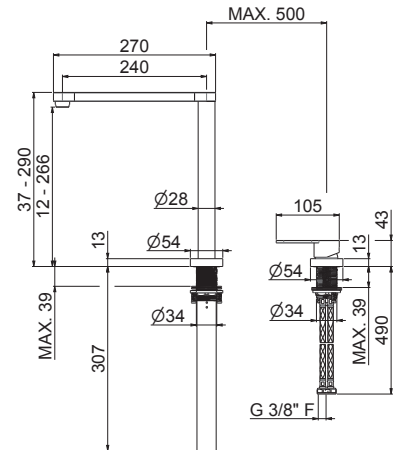

V20023 **NEW**

Miscelatore monocomando per lavello con canna piatta a scomparsa. Flessibili di alimentazione F 3/8".

Single-lever sink mixer collapsibile flat spout. 3/8" female connection hoses.

AC.005 acciaio inox / stainless steel **399,00**