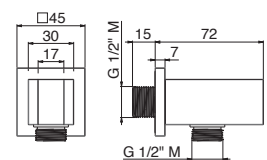

V25174

Pres a acqua con supporto doccetta.

Wall union with shower holder.

B0.010 cromo / chrome **61,00**