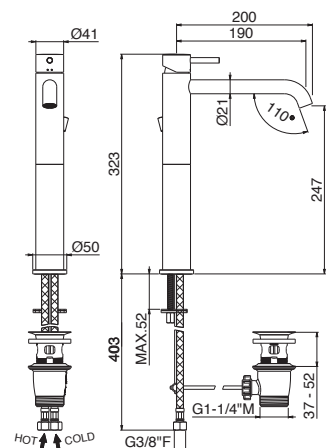

V27020

Miscelatore monocomando versione alta per lavabo
da appoggio, **con scarico da 1"1/4**.
Flessibili di alimentazione F 3/8".

Single-lever tall basin mixer, with 1"1/4 pop-up waste set.
3/8" female connection hoses.

B0.010	cromo / chrome	244,00
F0.202	nero opaco / matt black	283,00