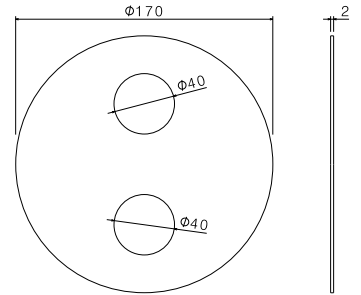

RICAMBI INOX

P000552

Mascherina per miscelatore termostatico da incasso mod. V08115.

Cover plate for concealed mixer mod. V08115.

AC.005 acciaio inox / stainless steel **74,00**