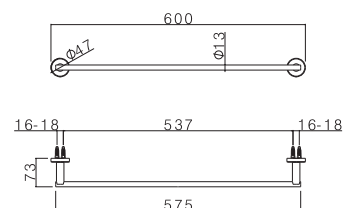

ACCESSORI

V27300

Supporto con bicchiere a muro.

Tumbler holder.

B0.010 cromo / chrome **56,00**
F0.202 nero opaco / matt black **61,00**

V27310

Porta salviette LL. 600 mm.

Towel bar length mm 600.

B0.010 cromo / chrome **70,00**
F0.202 nero opaco / matt black **77,00**

V27311

Porta salviette LL. 400 mm.

Towel bar length mm 400.

B0.010 cromo / chrome **69,00**
F0.202 nero opaco / matt black **75,00**