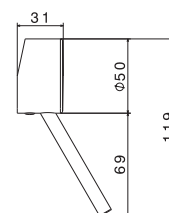

P000116

Maniglia per tutti i miscelatori monocomando della collezione MURRAY.

Handle for all single-lever mixers, MURRAY range.

B0.010	cromo / chrome	47,00