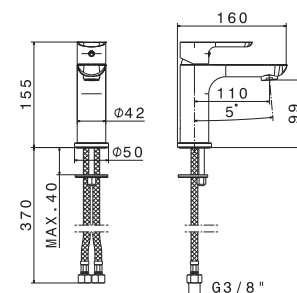

V14011

Miscelatore monocomando per lavabo **senza scarico**.
Flessibili di alimentazione F 3/8".

Single-lever basin mixer **without pop-up waste set**.
3/8" female connection hoses.

B0.010 cromo / chrome **139,00**
F0.202 nero opaco / matt black **174,00**