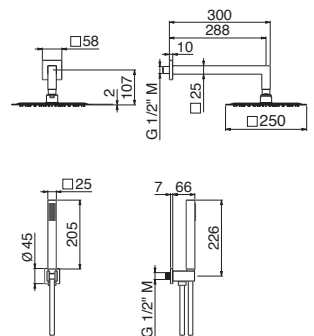

V08138

Kit doccia quadro completo di presa acqua con supporto, soffione 250x250 mm e braccio LL. 300 mm.

Square shower kit complete of wall union with fixed holder, head shower 250x250 mm and wall arm length 300 mm.

B0.010 cromo / chrome **298,00**