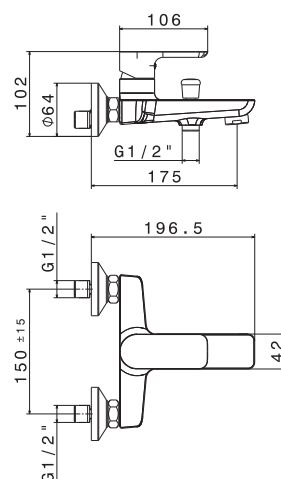

V14080

Miscelatore monocomando vasca esterno con deviatore automatico vasca/doccia.

Single-lever exposed bath mixer with automatic diverter.

B0.010	cromo / chrome	227,00
F0.202	nero opaco / matt black	267,00