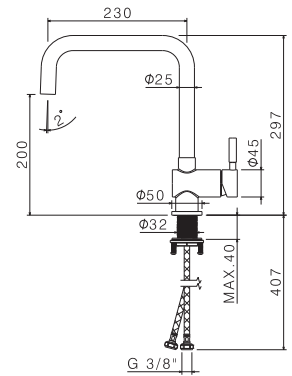

V18030

Miscelatore monocomando per lavello con molla girevole e orientabile. Erogazione a doppio getto.
Flessibili di alimentazione F3/8".

Single-lever sink mixer with swivel and adjustable spring.
Double-jet flow.
3/8" female connection hoses.

AC.005 acciaio inox / stainless steel **549,00**