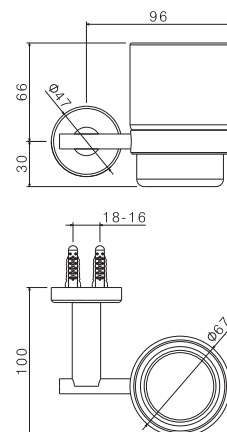

# ACCESSORI

**V27300**

Supporto con bicchiere a muro.

Tumbler holder.

**B0.010** cromo / chrome **56,00**  
**F0.202** nero opaco / matt black **61,00**

**V27310**

Porta salviette LL. 600 mm.

Towel bar length mm 600.