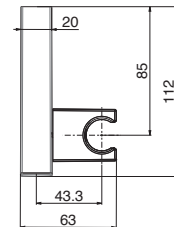

V02171

Supporto fisso a parete per doccia.

Fixed wall holder for hand shower.

B0.010 cromo / chrome **12,00**

V02172

Supporto orientabile a parete per doccia.

Adjustable wall holder for hand shower.

B0.010 cromo / chrome **31,00**

V25145

Bocca erogazione a parete per gruppo vasca ad incasso LL. 200 mm.

Wall spout for concealed bath group length mm 200.

B0.010 cromo / chrome **175,00**