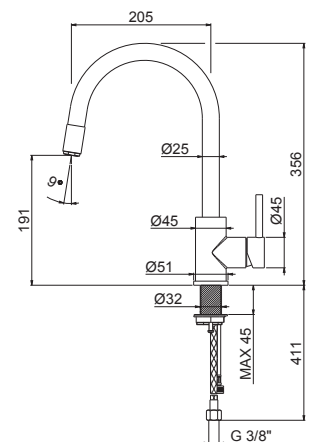

V18023

Miscelatore monocomando per lavello con canna tonda girevole nera e doccetta estraibile.
Flessibili di alimentazione F3/8".

Single-lever sink mixer, black round swivel spout and pull-out hand shower.
3/8" female connection hoses.

AC.005 acciaio inox / stainless steel **399,00**