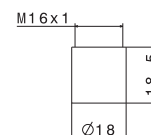

## P000689

Snodo M18x1-M16x1 per bidet collezione LYS.

Joint M18x1-M16x1 for bidet mixer LYS.

**B0.010** cromo / chrome **11,00**