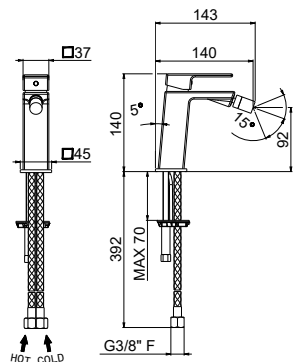

V25071 NEW

Miscelatore monocomando per bidet **senza scarico**.
Flessibili di alimentazione F 3/8"

Single-lever bidet mixer **without pop-up waste set**.
3/8" female connection hoses.

B0.010 cromo / chrome **210,00**