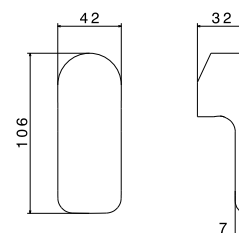

P000402

Maniglia per miscelatori monocomando collezione SLATE.

Handle for single-lever mixers, SLATE range.

B0.010	cromo / chrome	41,00
F0.202	nero opaco / matt black	48,00