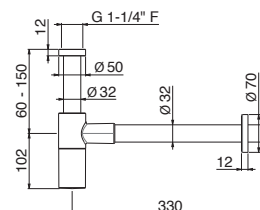

P000148

Rubinetto di arresto da 1/2".
Sezione tonda.
Confezione da 2 pz.

1/2" stop valve.
Round version.
Two-pcs packing.

AC.005 acciaio inox / stainless steel **53,00**