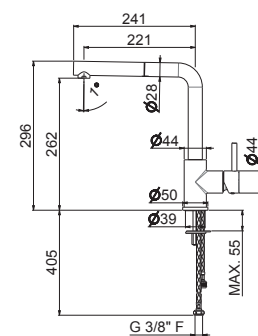

**AP.406**

black steel

**536,00**

MURRAY