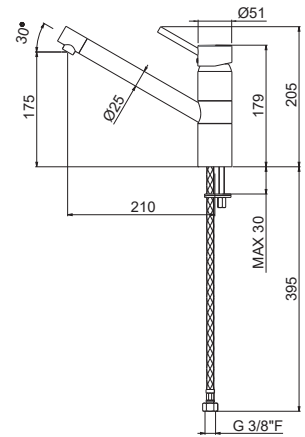

V04510

Miscelatore monocomando per lavello con canna girevole.
Flessibili di alimentazione F3/8".

Single-lever sink mixer with swivel spout.
3/8" female connection hoses.

B0.010 cromo / chrome **199,00**