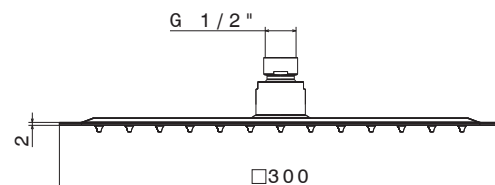

B0.010 cromo / chrome **215,00**