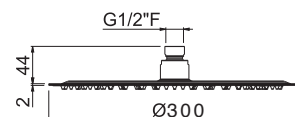

V08245

Soffione **ultraslim** doccia tondo con getto a pioggia  $\varnothing$  300 mm.

Ultraslim round head shower with raining jet  $\varnothing$  300 mm.

AC.005

acciaio inox / stainless steel

194,00