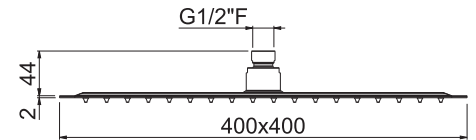

B0.010 cromo / chrome **323,00**