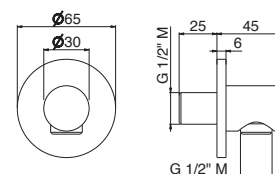

V17170

Presca acqua a parete da 1/2".

1/2" wall union.

AC.005 acciaio inox / stainless steel **67,00**