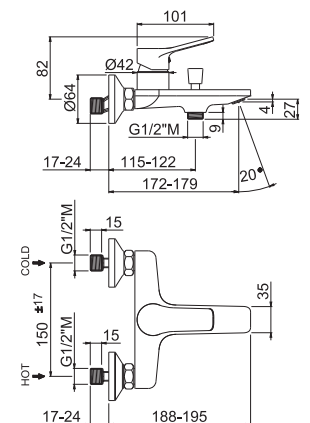

V22080

Miscelatore monocomando vasca esterno con deviatore automatico vasca/doccia.

Single-lever exposed bath mixer with automatic diverter.

B0.010 cromo / chrome **189,00**