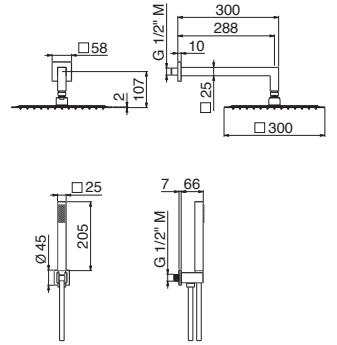

WELLNESS BRASS

V08139

Kit doccia quadro completo di presa acqua con supporto, soffione 300x300 mm e braccio LL. 300 mm.

Square shower kit complete of wall union with fixed holder, head shower 300x300 mm and wall arm length 300 mm.

B0.010 cromo / chrome **320,00**