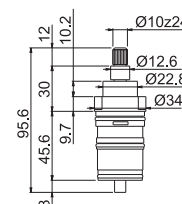

P000636

Cartuccia per miscelatore termostatico doccia esterno con colonna modello V08232.

Cartridge for exposed shower thermostatic mixer with column shower mod. V08232.

00.000 neutro / neutral **89,00**