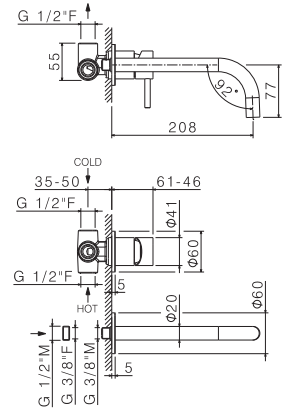

TIBER STEEL

V17050

Gruppo miscelatore monocomando a parete per lavabo, completo di parti incasso, **senza scarico**, con bocca LL. 210 mm e senza raccorderia di collegamento.

Wall mounted basin mixer with concealed parts included, spout length mm 210, **without pop-up waste set** and without connections.

AC.005 acciaio inox / stainless steel **285,00**