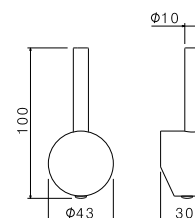

B0.010	cromo / chrome	41,00