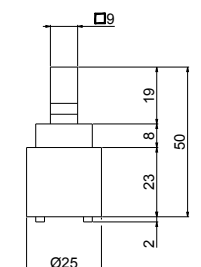

P000666

Cartuccia a dischi ceramici, ø 25 mm, per miscelatori monocomando collezione MOSA solo per mod. V26025, V26040 e V26041.

Cartridge with ceramic disks, ø 25 mm, for single-lever mixer MOSA range only for mod. V26025, V26040 and V26041.

00.000 neutro / neutral **39,00**