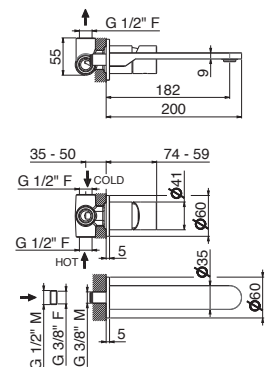

VENY STEEL

V29195 **NEW**

Miscelatore monocomando per vasca con colonna di alimentazione a pavimento, senza parte incasso.
Abbinare a incasso V00004.00.000.

Single-lever bath mixer with floor pillar union without concealed part.
Combine with V00004.00.000.

AC.005 acciaio inox / stainless steel **1.165,00**

V00004

Corpo incasso universale per miscelatore monocomando per vasca con colonna a pavimento.

Universal concealed body for single-lever bath mixer with floor pillar union.

00.000 neutro / neutral **264,00**

V29050

Gruppo miscelatore monocomando a parete per lavabo, completo di parti incasso **senza scarico**, con bocca LL. 200 mm e senza raccorderia di collegamento.

Wall mounted basin mixer with concealed parts included, spout length mm 200, **without pop-up waste set** and without connections.

AC.005 acciaio inox / stainless steel **399,00**