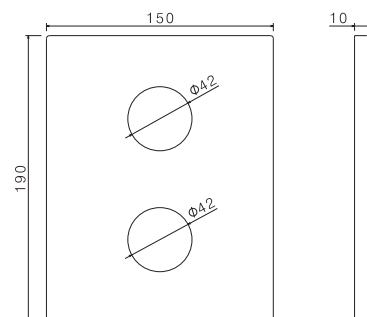

B0.010	cromo / chrome	68,00