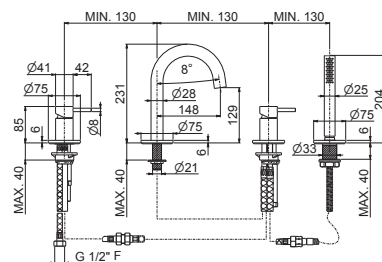

TIBER STEEL

V17150 NEW

Gruppo bordo vasca completo di bocca di erogazione, deviatore e set doccia.

Complete set of deck mounted mixer, spout, diverter, complete hand shower set.

AC.005 acciaio inox / stainless steel **1.390,00**