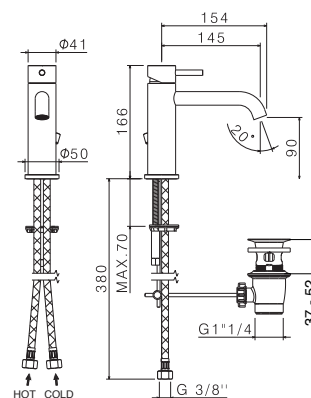

V17010

Miscelatore monocomando per lavabo **con scarico da 1"1/4**.
Flessibili di alimentazione F3/8".

Single-lever basin mixer with 1"1/4 pop-up waste set.
3/8" female connection hoses.

AC.005 acciaio inox / stainless steel **219,00**