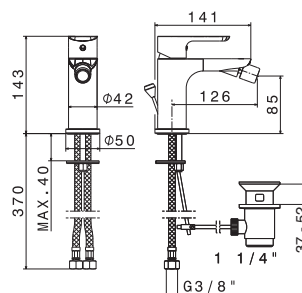

V14070

Miscelatore monocomando per bidet **con scarico da 1"1/4**.
Flessibili di alimentazione F 3/8".

Single-lever bidet mixer with **1"1/4 pop-up waste set**.
3/8" female connection hoses.

B0.010	cromo / chrome	153,00
F0.202	nero opaco / matt black	199,00