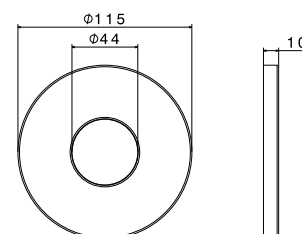

**B0.010** cromo / chrome **46,00**  
**F0.202** nero opaco / matt black **56,00**