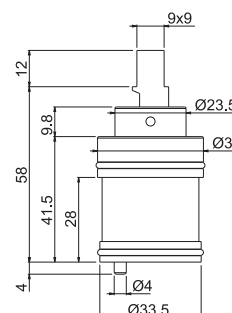

P000608

Cartuccia a dischi ceramici ø 35 mm per lavabo e bidet collezione PARANÀ (mod. V22010-V22070).

Cartridge with ceramic disks ø 35 mm, for basin and bidet mixers, PARANÀ (mod. V22010-V22070) ranges.

00.000 neutro / neutral **32,00**