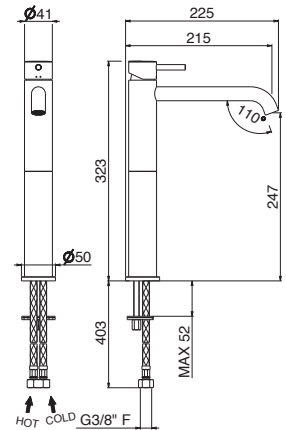

V27021

Miscelatore monocomando versione alta per lavabo da appoggio, **senza scarico**.
Flessibili di alimentazione F 3/8".

Single-lever tall basin mixer, **without pop-up waste set**.
3/8" female connection hoses.

B0.010 cromo / chrome **235,00**
F0.202 nero opaco / matt black **269,00**