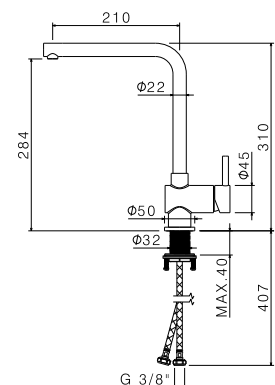

V19022

Miscelatore monocomando per lavello con canna a "L" girevole. Flessibili di alimentazione F3/8".

Single-lever sink mixer, "L" swivel spout. 3/8" female connection hoses.

AC.005 acciaio inox / stainless steel **309,00**