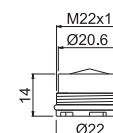

P000639

Aeratore M22x1 miscelatore termostatico doccia esterno con colonna modello V08232.

Aerator M22x1 for exposed shower thermostatic mixer with column shower mod.V08232.

00.000	neutro / neutral	6,50