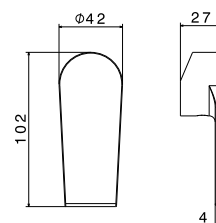

P000424

Maniglia **per tutti** i miscelatori monocomando della collezione TIMEA.

Handle **for all** single-lever mixers, TIMEA range.

B0.010	cromo / chrome	40,00
F0.202	nero opaco / matt black	48,00