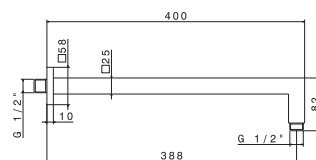

# WELLNESS BRASS

**V08255**

Braccio soffione a parete quadro LL. 400 mm.

Wall square arm length 400 mm.

**B0.010**

cromo / chrome

**112,00**