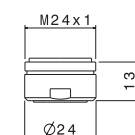

P000126

Aeratore M24x1 per lavabi collezioni SLATE, lavabo e vasca INDO e lavelli collezione MOSA (modelli V26221 e V26030).

Aerator M24x1 for basin mixers SLATE ranges, basin and bath mixers INDO range, and sink mixers MOSA range (models V26221 and V26030).

B0.010 cromo / chrome **5,50**