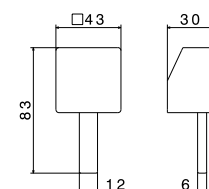

P000445

Maniglia quadra per colonna con miscelatore incorporato e soffione quadro mod. V08229.

Squared handle for shower column with incorporated mixer and squared head shower mod. V08229.

B0.010 cromo / chrome **47,00**