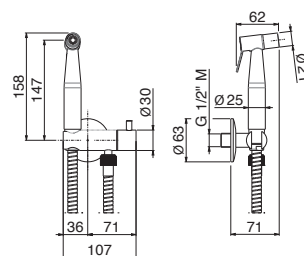

V17405

Miscelatore monocomando per bidet con doccia.

Single-lever bidet mixer with trigger spray.

AC.005 acciaio inox / stainless steel **299,00**