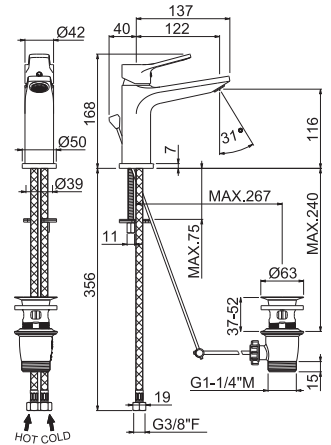

V22010

Miscelatore monocomando per lavabo **con scarico da 1"1/4**.
Flessibili di alimentazione F 3/8".

Single-lever basin mixer with 1"1/4 pop-up waste set.
3/8" female connection hoses.

B0.010 cromo / chrome **139,00**