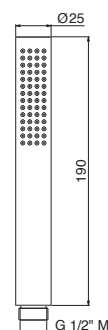

V08180

Doccia mono-getto.

Single-jet hand shower.

B0.010 cromo / chrome **29,00**