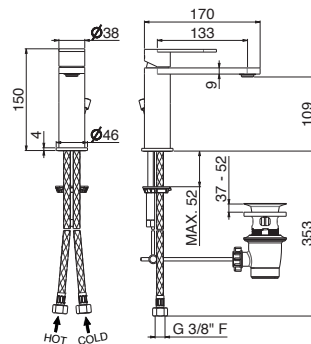

## V28010

Miscelatore monocomando per lavabo **con scarico da 1"1/4**.  
Flessibili di alimentazione F3/8".

Single-lever basin mixer with 1"1/4 pop-up waste set.  
3/8" female connection hoses.

**AC.005** acciaio inox / stainless steel **328,00**