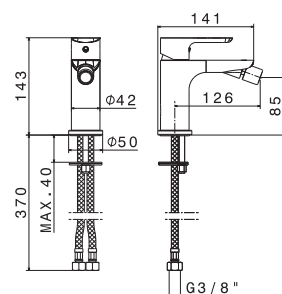

V14071 NEW

Miscelatore monocomando per bidet **senza scarico**.
Flessibili di alimentazione F 3/8"

Single-lever bidet mixer **without pop-up waste set**.
3/8" female connection hoses.

B0.010	cromo / chrome	139,00
F0.202	nero opaco / matt black	174,00