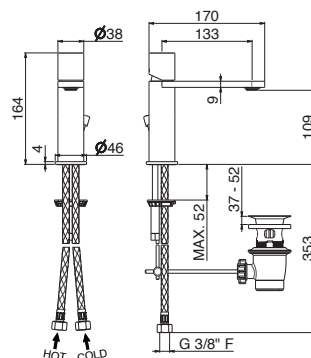

V29010

Miscelatore monocomando per lavabo **con scarico da 1"1/4**.
Flessibili di alimentazione F3/8".

Single-lever basin mixer with 1"1/4 pop-up waste set.
3/8" female connection hoses.

AC.005 acciaio inox / stainless steel **359,00**