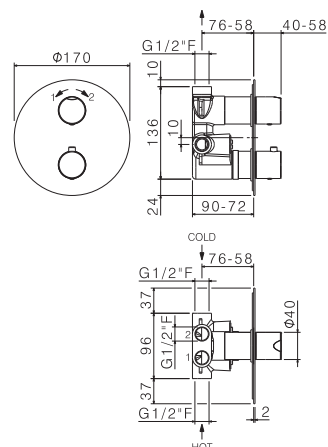

AC.005 acciaio inox / stainless steel **561,00**

V29120 NEW

Deviatore ad incasso. 3 uscite.

3 outlets concealed diverter.

AC.005 acciaio inox / stainless steel **265,00**