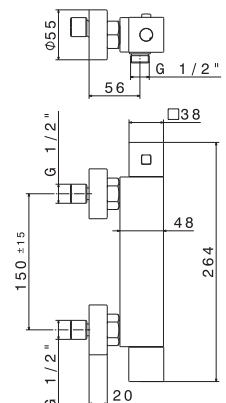

V02092

Miscelatore termostatico per doccia esterno
Senza dotazione asta saliscendi.

Exposed shower thermostatic mixer
Without shower set.

B0.010 cromo / chrome **299,00**