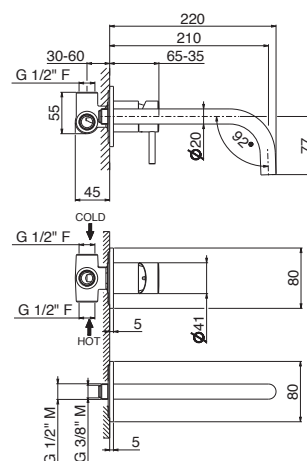

V27050

Gruppo miscelatore monocomando a parete per lavabo, completo di parti incasso, **senza scarico**, con bocca LL. 220 mm e raccorderia di collegamento.

Wall mounted basin mixer with concealed parts included, spout length mm 220, **without pop-up waste set** and with connections.

B0.010 cromo / chrome **255,00**
F0.202 nero opaco / matt black **289,00**