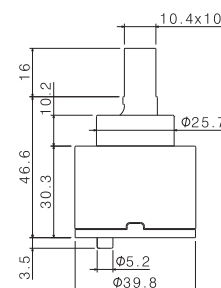

P000597

Cartuccia a dischi ceramici, $\varnothing$ 40 mm, per miscelatore monocomando cucina collezione VENENZA modello V23060C.

Cartridge with ceramic disks, $\varnothing$ 40 mm, for single-lever sink mixer, VENENZA range model V23060C.

00.000 neutro / neutral **34,00**