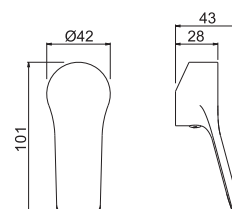

P000605

Maniglia **per tutti** i miscelatori monocomando della collezione PARANÀ.

Handle **for all** single-lever mixers, PARANÀ range.

B0.010	cromo / chrome	39,00