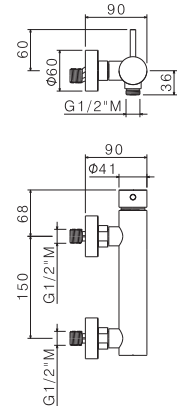

## V17101

Asta saliscendi **in inox** completa di doccia e flessibile LL. 150  
cm senza presa acqua.

Complete **inox** shower set with hand shower, length cm 150  
flexible, without wall union.

**AC.005** acciaio inox / stainless steel **286,00**