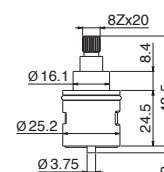

P000768

Cartuccia deviatrice per miscelatore vasca esterno termostatico mod. V24082.

Diverter cartridge for exposed thermostatic bath mixer mod. V24082.

00.000 neutro / neutral **32,00**