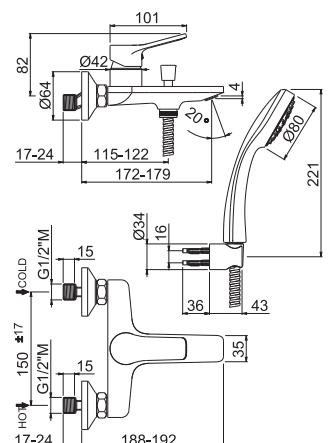

V22081

Gruppo vasca esterno completo di supporto fisso, flessibile e doccia.

Complete bath group with fixed shower holder, flexible, hand shower.

B0.010 cromo / chrome **221,00**