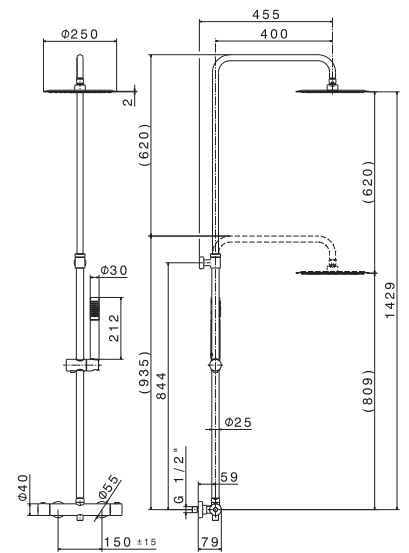

## V08134

Kit doccia tondo completo di presa acqua con supporto, soffione  $\phi 200$  mm e braccio LL. 300 mm.

Round shower kit complete of wall union with fixed holder, head shower  $\phi 200$  mm and wall arm length 300 mm.