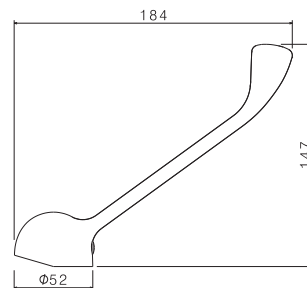

RICAMBI

P000611

Maniglia per miscelatore monocomando collezione VENENZA, solo per modello V23180.

Handle for single-lever mixer, VENENZA range only for model V23180.

B0.010 cromo / chrome **53,00**