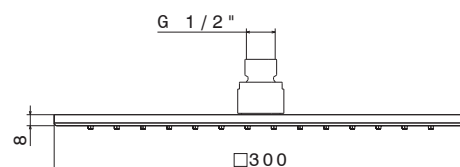

B0.010 cromo / chrome **342,00**

V08251

Soffione **ultraslim** doccia quadro
con getto a pioggia mm 300x300.

Ultraslim square head shower
with raining jet mm 300x300.