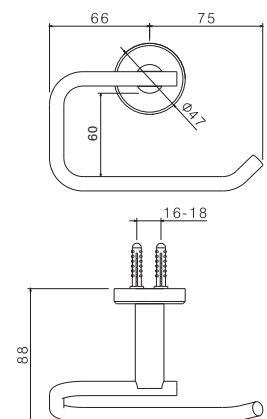

V27350

Porta rotolo a muro.

Wall paper holder.

B0.010	cromo / chrome	51,00
F0.202	nero opaco / matt black	57,00