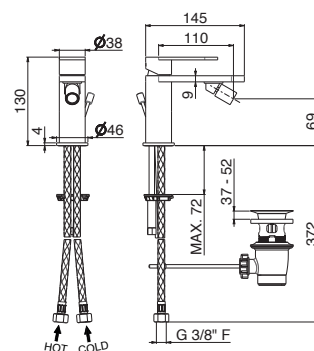

## V28070

Miscelatore monocomando per bidet **con scarico da 1"1/4**.  
Flessibili di alimentazione F3/8".

Single-lever bidet mixer with **1"1/4 pop-up waste set**.  
3/8" female connection hoses.

**AC.005** acciaio inox / stainless steel **345,00**