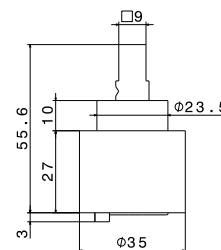

RICAMBI

P000446

Cartuccia a dischi ceramici $\varnothing$ 35 mm per colonna doccia esterna modelli V08228 e V08229.

Cartridge with ceramic disks $\varnothing$ 35 mm, for exposed shower column mod. V08228 and V08229.

00.000 neutro / neutral **32,00**