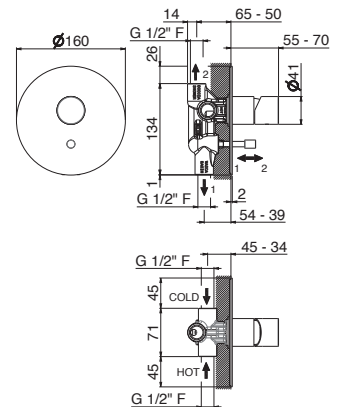

V29140

Miscelatore monocomando da incasso con deviatore automatico vasca/doccia, **completo di corpo incasso.**

Concealed single-lever bath/shower mixer with automatic diverter, **with concealed part.**

AC.005 acciaio inox / stainless steel **362,00**

V29150 NEW

Gruppo bordo vasca completo di bocca di erogazione, deviatore e set doccia.

Complete set of deck mounted mixer, spout, diverter, complete hand shower set.

AC.005 acciaio inox / stainless steel **1.420,00**