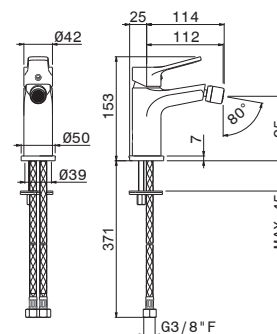

V22071 NEW

Miscelatore monocomando per bidet senza scarico.
Flessibili di alimentazione F 3/8"

Single-lever bidet mixer without pop-up waste set.
3/8" female connection hoses.

B0.010 cromo / chrome **127,00**