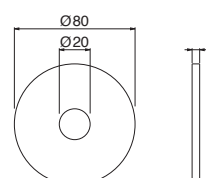

B0.010 cromo / chrome **58,00**
F0.202 nero opaco / matt black **59,00**