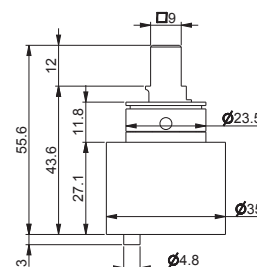

P000713

Cartuccia a dischi ceramici, $\varnothing$ 35 mm, per miscelatore monocomando collezione MOSA solo per mod. V26221.

Cartridge with ceramic disks, $\varnothing$ 35 mm, for single-lever mixer MOSA range only for mod. V26221.

00.000 neutro / neutral **39,00**