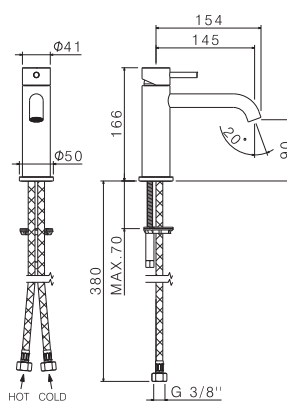

V17011

Miscelatore monocomando per lavabo **senza scarico**.
Flessibili di alimentazione F3/8".

Single-lever basin mixer **without pop-up waste set**.
3/8" female connection hoses.

AC.005 acciaio inox / stainless steel **199,00**