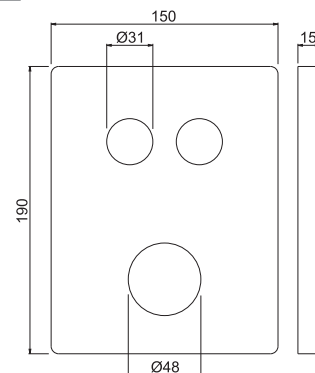

B0.010	cromo / chrome	135,00
F0.202	nero opaco / matt black	154,00

P000539

Mascherina per miscelatore termostatico da incasso mod. V08111.

Cover plate for concealed mixer mod. V08111.