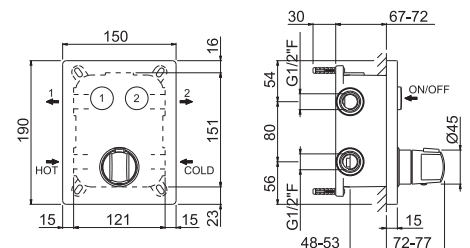

V08140

Miscelatore termostatico quadro per doccia da incasso con maniglia di regolazione temperatura e pulsanti per erogazione acqua. Attacchi da 1/2". **2 uscite.**

Concealed-shower square mixer with regulation handle and water supply press buttons. 1/2" connections handles. **Two outlets.**

B0.010 cromo / chrome **539,00**
F0.202 nero opaco / matt black **589,00**