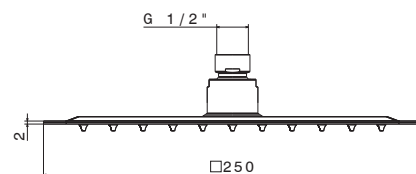

V08249 **NEW**

Soffione ultraslim doccia quadro con getto a pioggia mm 250x250.

Ultraslim square head shower with raining jet mm 250x250.

AC.005 acciaio inox / stainless steel **152,00**