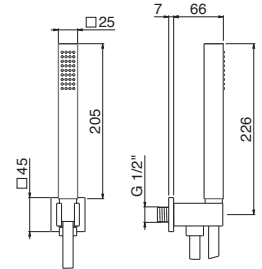

V08133

Gruppo presa acqua quadro completo di supporto fisso, flessibile in PVC e doccetta.

Complete square wall union group with fixed shower holder, PVC flexible and shower.

B0.010 cromo / chrome **132,00**