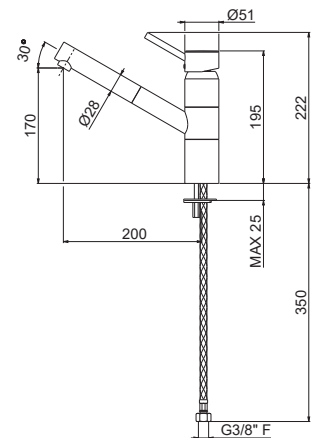

V04520

Miscelatore monocomando per lavello con canna girevole
e doccetta estraibile.
Flessibili di alimentazione F3/8".

Single-lever sink mixer with swivel spout
and pull-out hand shower.
3/8" female connection hoses.

B0.010 cromo / chrome **205,00**