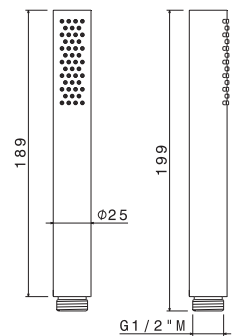

V17180

Doccia mono-getto.

Single-jet hand shower.

AC.005 acciaio inox / stainless steel **77,00**