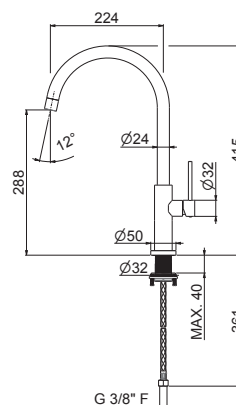

V31021 NEW

Miscelatore monocomando per lavello con canna tonda girevole. Flessibili di alimentazione F 3/8".

Single-lever sink mixer, round swivel spout.
3/8" female connection hoses.

AC.005 acciaio inox / stainless steel **238,00**
AC.202 nero opaco / matt black **258,00**