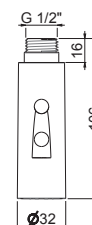

RICAMBI

P000711

Doccia estraibile doppio getto per lavello collezione MOSA, per modello V26040.

Double-flow pull-out hand shower for sink mixer MOSA range model V26040.

B0.010 cromo / chrome **66,00**