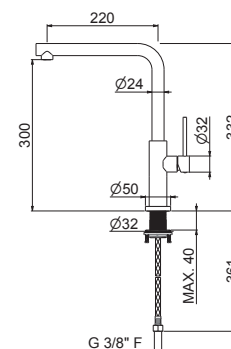

V31022 NEW

Miscelatore monocomando per lavello con canna "L" girevole. Flessibili di alimentazione F 3/8".

Single-lever sink mixer, "L" swivel spout.
3/8" female connection hoses.

AC.005 acciaio inox / stainless steel **264,00**
AC.202 nero opaco / matt black **275,00**