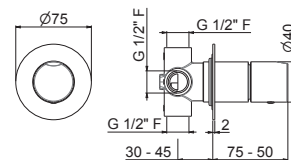

AC.005 acciaio inox / stainless steel **265,00**