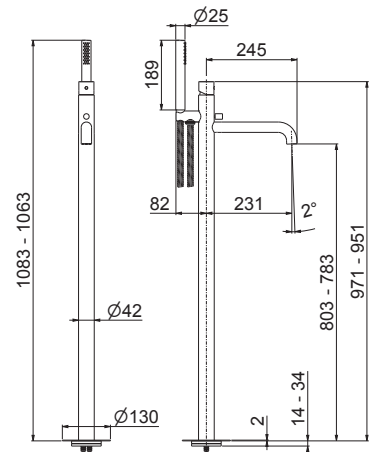

V29195 **NEW**

Miscelatore monocomando per vasca con colonna di alimentazione a pavimento, senza parte incasso.
Abbinare a incasso V00004.00.000.

Single-lever bath mixer with floor pillar union without concealed part.
Combine with V00004.00.000.

AC.005 acciaio inox / stainless steel **1.165,00**