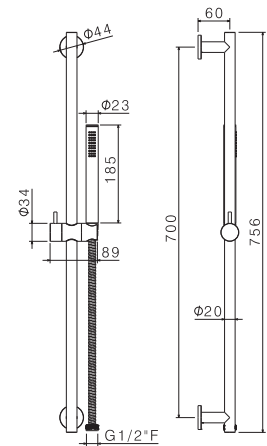

## V17101

Asta saliscendi **in inox** completa di doccia e flessibile LL. 150  
cm senza presa acqua.

Complete **inox** shower set with hand shower, length cm 150  
flexible, without wall union.

**AC.005** acciaio inox / stainless steel **286,00**