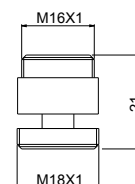

## P000689

Snodo M18x1-M16x1 per bidet collezione LYS.

Joint M18x1-M16x1 for bidet mixer LYS.

**B0.010** cromo / chrome **11,00**