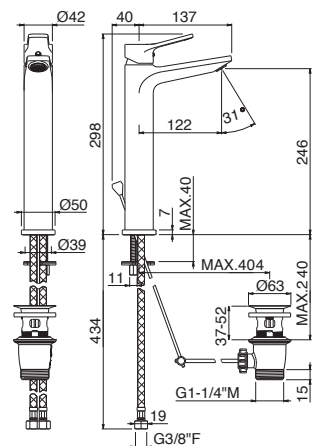

V22020

Miscelatore monocomando versione alta per lavabo
da appoggio, **con scarico da 1"1/4**.
Flessibili di alimentazione F 3/8".

Single-lever tall basin mixer, with 1"1/4 pop-up waste set.
3/8" female connection hoses.

B0.010 cromo / chrome **209,00**