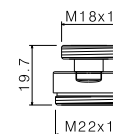

P000556

Snodo M18x1-M22x1 per bidet collezione TIMEA (solo per mod. V16070), SLATE (solo per mod. V14070), PARANÀ (solo per mod. V22070) e OTEN (solo per mod. V30070).

Joint M18x1-M22x1 for bidet mixer TIMEA range (only for mod. V16070), SLATE range (only for mod. V14070), PARANÀ range (only for mod. V22070) and OTEN (only for mod. V30070).

B0.010	cromo / chrome	11,00
F0.202	nero opaco / matt black	14,00