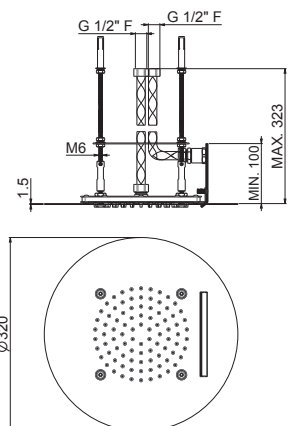

AC.005 acciaio inox / stainless steel **378,00**