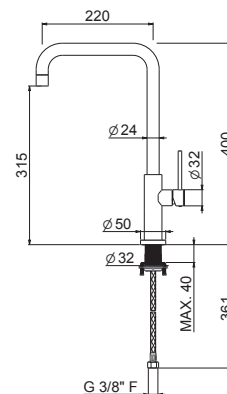

V31020 NEW

Miscelatore monocomando per lavello con canna quadra girevole. Flessibili di alimentazione F 3/8".

Single-lever sink mixer, squared swivel spout.
3/8" female connection hoses.

AC.005 acciaio inox / stainless steel **238,00**
AC.202 nero opaco / matt black **258,00**