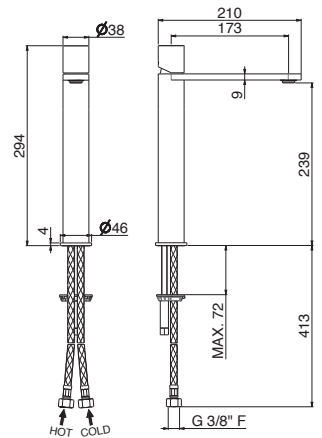

V29021

Miscelatore monocomando versione alta per lavabo da appoggio, **senza scarico**.
Flessibili di alimentazione F3/8".

Single-lever tall basin mixer, **without pop-up waste set**.
3/8" female connection hoses.

AC.005 acciaio inox / stainless steel **358,00**