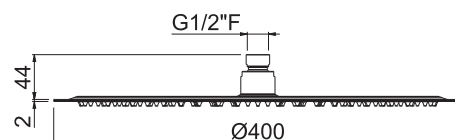

B0.010 cromo / chrome **298,00**

V08246

Soffione doccia quadro con getto a pioggia mm 200x200.

Square head shower with raining jet mm 200x200.