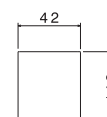

B0.010 cromo / chrome **56,00**
F0.202 nero opaco / matt black **61,00**

P000110

Maniglia erogazione acqua per deviatore a 3 uscite da incasso collezione WELLNESS mod. V25120.

Handle for concealed diverter WELLNESS range mod. V25120.