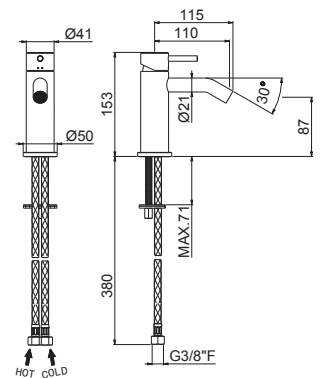

V27071 NEW

Miscelatore monocomando per bidet **senza scarico**.
Flessibili di alimentazione F 3/8"

Single-lever bidet mixer **without pop-up waste set**.
3/8" female connection hoses.

B0.010 cromo / chrome **172,00**
F0.202 nero opaco / matt black **204,00**