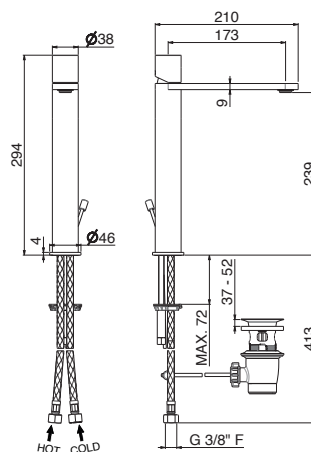

V29020

Miscelatore monocomando versione alta per lavabo
da appoggio, **con scarico da 1"1/4**.
Flessibili di alimentazione F3/8".

Single-lever tall basin mixer, with 1"1/4 pop-up waste set.
3/8" female connection hoses.

AC.005 acciaio inox / stainless steel **387,00**