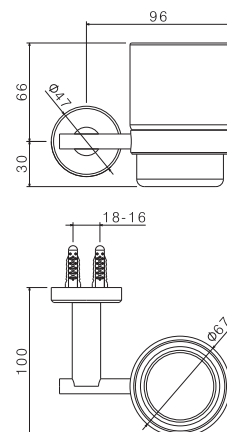

# TIBER STEEL ACCESSORI

**V17300**

Supporto con bicchiere a muro.

Tumbler holder.

**AC.005** acciaio inox / stainless steel **46,00**

**V17310**

Porta salviette LL. 600 mm.

Towel bar length mm 600.