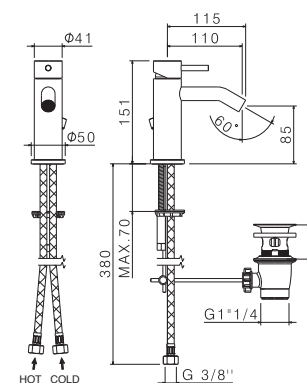

V17070

Miscelatore monocomando per bidet **con scarico da 1"1/4**.
Flessibili di alimentazione F3/8".

Single-lever bidet mixer with **1"1/4 pop-up waste set**.
3/8" female connection hoses.

AC.005 acciaio inox / stainless steel **219,00**