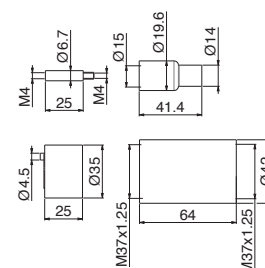

P000729

Kit prolunga **25 mm** per vasca incasso INDO.

Extension kit, **25 mm**, for concealed bath INDO range.

B0.010	cromo / chrome	195,00