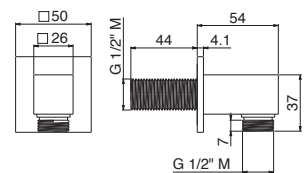

V02170

Pres a acqua a parete da 1/2".

1/2" wall union.

B0.010 cromo / chrome **53,00**