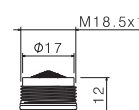

P000500

Aeratore M18,5x1 per miscelatore monocomando cucina, modello V15022.

Aerator M18,5x1 for sink single-lever mixer, model V15022.

00.000 neutro / neutral **7,50**