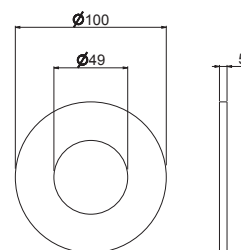

RICAMBI

P000136

Mascherina per deviatore incasso 3 uscite collezione WELLNESS (mod.V27120).

Cover plate for 3 outlets concealed diverter WELLNESS range (mod.V27120).

B0.010 cromo / chrome **61,00**
F0.202 nero opaco / matt black **68,00**