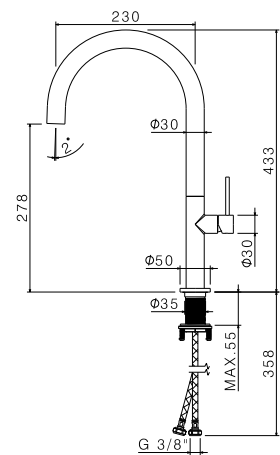

V20020

Miscelatore monocomando per lavello con canna tonda girevole.
Flessibili di alimentazione F3/8".

Single-lever sink mixer, round swivel spout.
3/8" female connection hoses.

AC.005 acciaio inox / stainless steel **289,00**