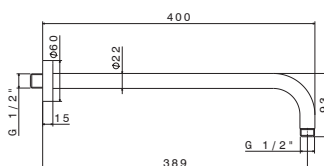

WELLNESS STEEL

V08252

Braccio soffione a parete tondo LL. 300 mm.

Wall round arm length 300 mm.

AC.005 acciaio inox / stainless steel **49,50**

V08253

Braccio soffione a parete tondo LL. 400 mm.

Wall round arm length 400 mm.

AC.005 acciaio inox / stainless steel **50,50**

V08254 **NEW**

Braccio soffione a parete quadro LL. 300 mm.

Wall squared arm length 300 mm.

AC.005 acciaio inox / stainless steel **81,00**