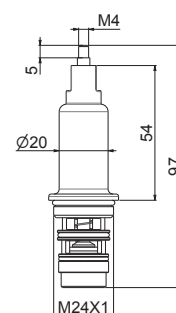

P000434

Deviatore per miscelatore vasca incasso mod. V16040, V14140, V22140, V27140.

Diverter for concealed bath mixer mod. 16040, V14140, V22140, V27140.

B0.010 cromo / chrome **41,00**
F0.202 nero opaco / matt black **41,50**