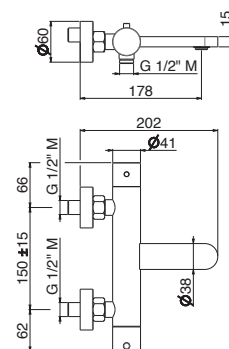

V29081

Gruppo vasca esterno completo di supporto fisso, flessibile e doccia.

Complete bath group with fixed shower holder, flexible, hand shower.

AC.005 acciaio inox / stainless steel **518,00**