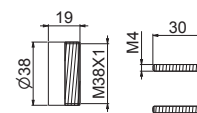

P000833

Kit prolunga da 19 mm per lavabo a parete collezione MAIRA.

Extension kit, 19 mm, for concealed basin MAIRA range.

00.000 neutro / neutral **78,00**