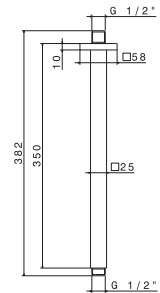

V08257

Braccio soffione a soffitto quadro LL. 350 mm.

Ceiling square arm length 350 mm.

B0.010	cromo / chrome	107,00