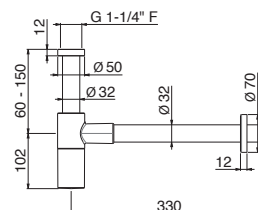

P000148

Rubinetto di arresto da 1/2".
Sezione tonda.
Confezione da 2 pz.

1/2" stop valve.
Round version.
Two-pcs packing.

AC.005 acciaio inox / stainless steel **53,00**