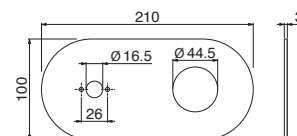

RICAMBI

P000791

Mascherina per miscelatore lavabo a parete collezione SLATE (mod. V14050), TIMEA (mod. V16050) e PARANA' (mod. V22050).

Cover plate for 2 hole basin mixer SLATE (mod. V14050), TIMEA (mod. V16050) and PARANA' (mod. V22050).

B0.010	cromo / chrome	58,00
F0.202	nero opaco / matt black	59,00

P000630

Mascherina per miscelatore doccia da incasso collezione INDO (mod. V24130).

Cover plate for concealed shower mixer INDO (mod. V24130) range.