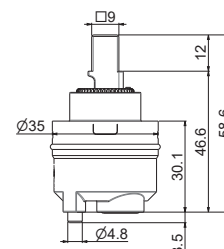

P000850

Cartuccia a dischi ceramici, $\varnothing$ 35 mm, per miscelatore monocomando collezione VENENZA, mod. V23070.

Cartridge with ceramic disks, $\varnothing$ 35 mm, for single-lever mixer, VENENZA range, only for mod. V23070.

00.000 neutro / neutral **32,00**