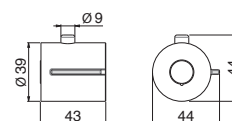

B0.010 cromo / chrome **47,00**

P000103

Maniglia erogazione acqua per deviatore a 3 uscite da incasso collezione WELLNESS mod. V27120.

Handle for concealed diverter WELLNESS range mod. V27120.