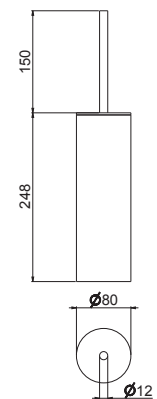

V27345

Porta scopino da appoggio.

Free standing toilet brush.

B0.010	cromo / chrome	105,00
F0.202	nero opaco / matt black	111,00