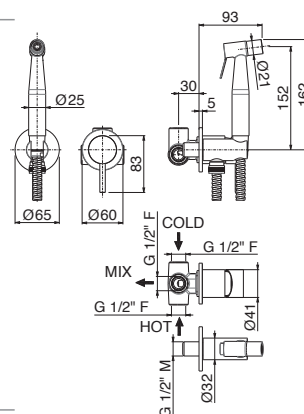

## P000523

Piletta da 1"1/4 con scarico a salterello. H. 37-52 mm.

Pop-up waste set 1"1/4. H. 37-52 mm.

**AC.005** acciaio inox / stainless steel **22,00**