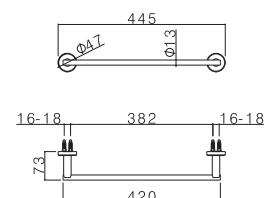

ACCESSORI

V27300

Supporto con bicchiere a muro.

Tumbler holder.

B0.010 cromo / chrome **56,00**
F0.202 nero opaco / matt black **61,00**

V27310

Porta salviette LL. 600 mm.

Towel bar length mm 600.

B0.010 cromo / chrome **70,00**
F0.202 nero opaco / matt black **77,00**

V27311

Porta salviette LL. 400 mm.

Towel bar length mm 400.

B0.010 cromo / chrome **69,00**
F0.202 nero opaco / matt black **75,00**