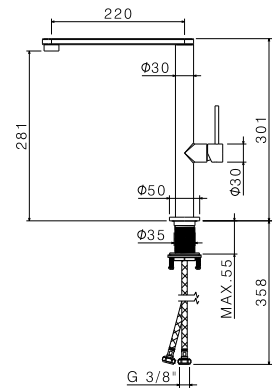

V20022

Miscelatore monocomando per lavello con canna piatta girevole.
Flessibili di alimentazione F3/8".

Single-lever sink mixer, flat swivel spout.
3/8" female connection hoses.

AC.005 acciaio inox / stainless steel **269,00**