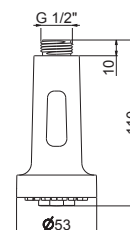

P000708

Doccia estraibile doppio getto per lavello collezione MOSA, per modello V26030.

Double-flow pull-out hand shower for sink mixer MOSA range model V26030.

B0.010 cromo / chrome **61,00**