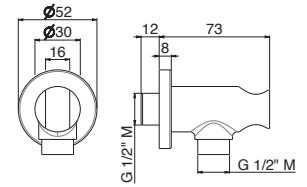

V03173

Pres a acqua con supporto doccia.

Wall union with shower holder.

B0.010	cromo / chrome	74,00
F0.202	nero opaco / matt black	81,00