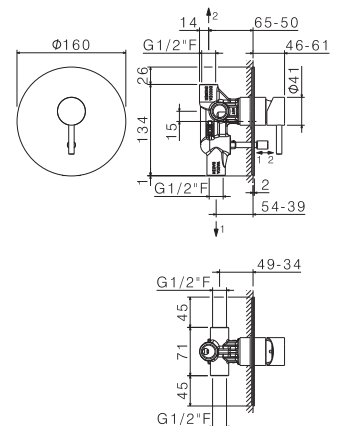

V17140

Miscelatore monocomando da incasso con deviatore automatico vasca/doccia, **completo di corpo incasso**.

Concealed single-lever bath/shower mixer with automatic diverter, with concealed part.

AC.005 acciaio inox / stainless steel **314,00**