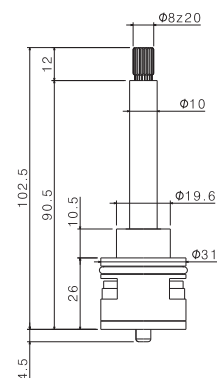

P000535

Cartuccia deviatrice per miscelatore termostatico a incasso mod. V08110 e V08111.

Diverter cartridge for concealed thermostatic mixer mod. V08110 and V08111.

00.000 neutro / neutral **35,00**