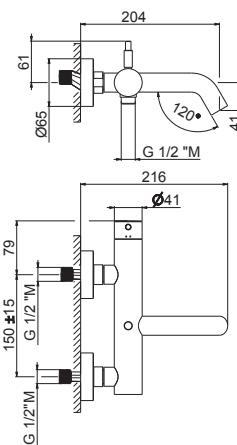

V27080

Miscelatore monocomando vasca esterno
con deviatore vasca/doccia.

Single-lever exposed bath mixer with diverter.

B0.010	cromo / chrome	290,00
F0.202	nero opaco / matt black	320,00