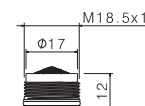

P000526

Aeratore M18,5x1 per lavabi e bidet collezione MAIRA, modelli V27.

Aerator M18,5x1 for basins and bidet mixers MAIRA range, V27 models.

00.000 neutro / neutral **6,50**