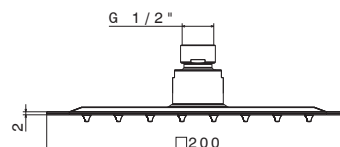

B0.010 cromo / chrome **107,00**