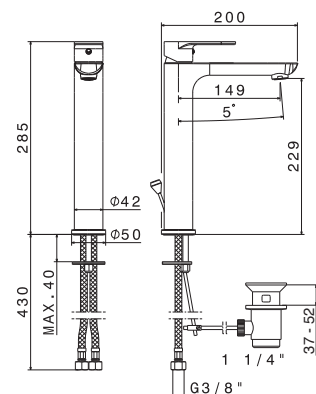

V14020

Miscelatore monocomando versione alta per lavabo
da appoggio, **con scarico da 1"1/4**.
Flessibili di alimentazione F 3/8".

Single-lever tall basin mixer, with 1"1/4 pop-up waste set.
3/8" female connection hoses.

B0.010 cromo / chrome **234,00**
F0.202 nero opaco / matt black **280,00**