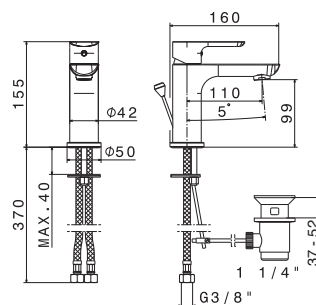

V14010

Miscelatore monocomando per lavabo **con scarico da 1"1/4**.
Flessibili di alimentazione F 3/8".

Single-lever basin mixer with 1"1/4 pop-up waste set.
3/8" female connection hoses.

B0.010 cromo / chrome **153,00**
F0.202 nero opaco / matt black **199,00**