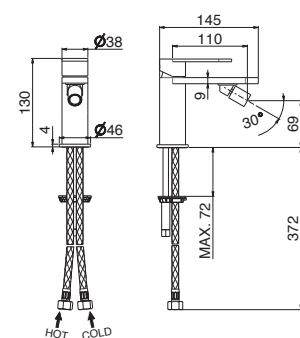

V28071

Miscelatore monocomando per bidet **senza scarico**.
Flessibili di alimentazione F3/8".

Single-lever bidet mixer **without pop-up waste set**.
3/8" female connection hoses.

AC.005 acciaio inox / stainless steel **328,00**