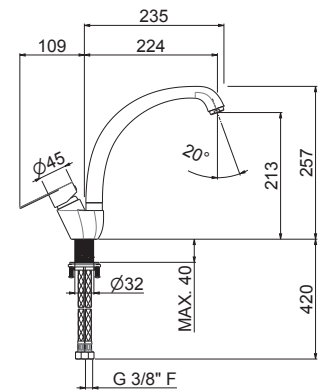

VENENZA

V23060C

Miscelatore monocomando per lavello con canna tonda girevole. Flessibili di alimentazione F3/8".

Single-lever sink mixer, round swivel spout. 3/8" female connection hoses.

B0.010 cromo / chrome **119,00**

V23070 NEW

Miscelatore monocomando per lavello con canna tonda girevole. Flessibili di alimentazione F3/8".

Single-lever sink mixer, round swivel spout. 3/8" female connection hoses.

AC.005 acciaio inox / stainless steel **129,00**
AC.003 acciaio lucido / polished steel **146,00**

V23050

Miscelatore monocomando per lavello con canna quadra girevole. Flessibili di alimentazione F3/8".

Single-lever sink mixer, square swivel spout. 3/8" female connection hoses.

B0.010 cromo / chrome **131,00**