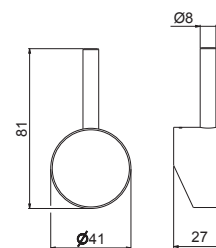

P000688

Maniglia miscelatori monocomando collezione MAIRA, **solo per** i modelli V27080, V27081, V27090.

Handle for single-lever mixers MAIRA range, **only for** models V27080, V27081, V27090.

B0.010	cromo / chrome	40,00
F0.202	nero opaco / matt black	48,00