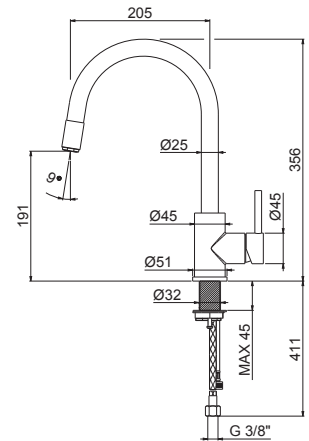

V18040

Miscelatore monocomando per lavello con canna tonda girevole acciaio e doccetta estraibile. Flessibili di alimentazione F3/8".

Single-lever sink mixer, steel round swivel spout and pull-out hand shower. 3/8" female connection hoses.

AC.005 acciaio inox / stainless steel **359,00**