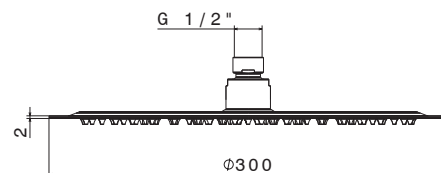

WELLNESS BRASS

V08245

Soffione **ultraslim** doccia tondo con getto a pioggia $\varnothing$ 300 mm.

Ultraslim round head shower with raining jet $\varnothing$ 300 mm.

B0.010 cromo / chrome **182,00**

V08258

Soffione **ultraslim** doccia tondo con getto a pioggia $\varnothing$ 400 mm.

Ultraslim round head shower with raining jet $\varnothing$ 400 mm.