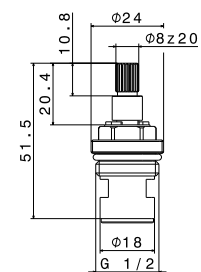

P000458

Vitone ceramico per miscelatore termostatico doccia esterno mod. V02092.

Ceramic valve for exposed shower thermostatic mixer mod. V02092.

00.000 neutro / neutral **26,00**