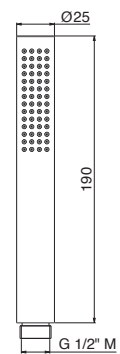

V08180

Doccia mono-getto.

Single-jet hand shower.

B0.010	cromo / chrome	29,00
F0.202	nero opaco / matt black	71,00