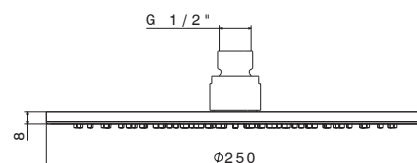

B0.010 cromo / chrome **237,00**

V08243

Soffione **ultraslim** doccia tondo con getto a pioggia $\varnothing$ 250 mm.

Ultraslim round head shower with raining jet $\varnothing$ 250 mm.