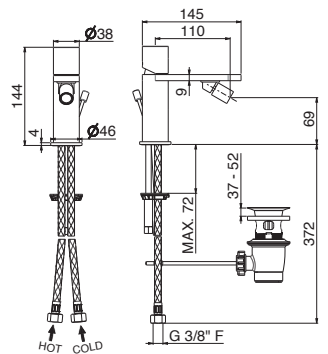

V29070

Miscelatore monocomando per bidet **con scarico da 1"1/4**.
Flessibili di alimentazione F3/8".

Single-lever bidet mixer with **1"1/4 pop-up waste set**.
3/8" female connection hoses.

AC.005 acciaio inox / stainless steel **377,00**