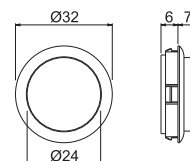

P000637

Pulsante erogazione acqua per colonna con miscelatore termostatico incorporato e soffione rettangolare mod. V08232.

Button for mixer water supply of column shower with incorporated thermostatic mixer and rectangular head shower mod. V08232.

B0.010 cromo / chrome **29,00**