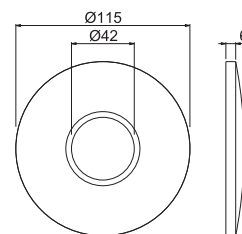

B0.010	cromo / chrome	46,00

P000631

Mascherina per miscelatore vasca da incasso collezione INDO (mod. V24140).

Cover plate for concealed bath mixer INDO (mod. V24140) range.