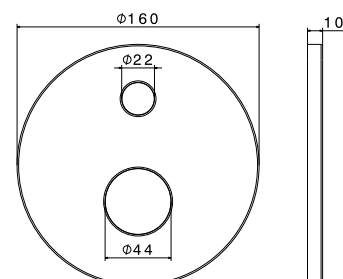

B0.010 cromo / chrome **46,00**
F0.202 nero opaco / matt black **56,00**