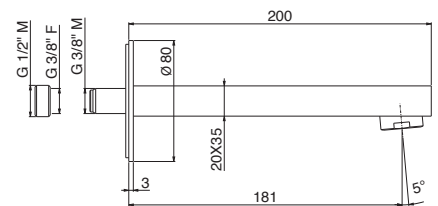

V25145

Bocca erogazione a parete per gruppo vasca ad incasso LL. 200 mm.

Wall spout for concealed bath group length mm 200.