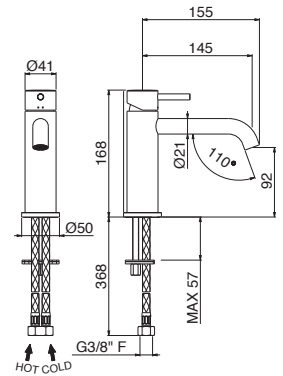

V27011

Miscelatore monocomando per lavabo **senza scarico**.
Flessibili di alimentazione F 3/8".

Single-lever basin mixer **without pop-up waste set**.
3/8" female connection hoses.

B0.010	cromo / chrome	172,00
F0.202	nero opaco / matt black	204,00