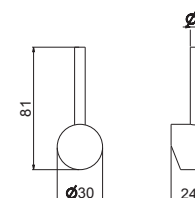

B0.010	cromo / chrome	41,00

P000494

Maniglia per miscelatori monocomando cucina, modelli V15020, V15021, V15022, V26221 e V26030.

Handle for sink single-lever mixers, models V15020, V15021, V15022, V26221 and V26030.