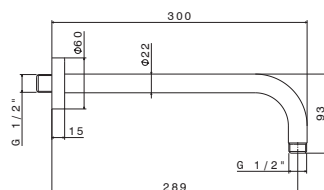

# WELLNESS STEEL

**V08252**

Braccio soffione a parete tondo LL. 300 mm.

Wall round arm length 300 mm.

**AC.005** acciaio inox / stainless steel **49,50**

**V08253**

Braccio soffione a parete tondo LL. 400 mm.