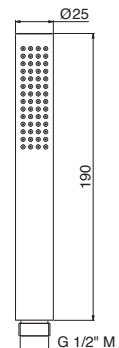

V08180

Doccia mono-getto.

Single-jet hand shower.

B0.010	cromo / chrome	29,00
F0.202	nero opaco / matt black	71,00