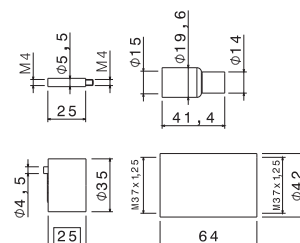

P000443

Kit prolunga da **25 mm** incasso vasca, collezioni MAIRA, SLATE, TIMEA e PARANA'.

Extension kit, **25 mm**, for concealed bath part, MAIRA, SLATE, TIMEA, and PARANA' ranges.

B0.010	cromo / chrome	195,00
F0.202	nero opaco / matt black	208,50