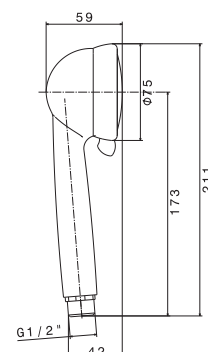

V08183

Doccia a tre getti.

3-jet hand shower.

B0.010 cromo / chrome **48,00**