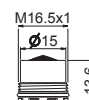

RICAMBI

P000671

Aeratore per collezione MOSA mod. V26025, V26040 e V26041.

Aerator for MOSA range mod. V26025, V26040 and V26041.

00.000 neutro / neutral **6,50**