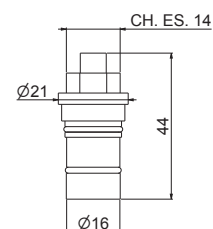

P000700

Deviatore per miscelatore vasca incasso mod. V25140.

Diverter for concealed bath mixer mod. V25140.

00.000 neutro / neutral **36,00**