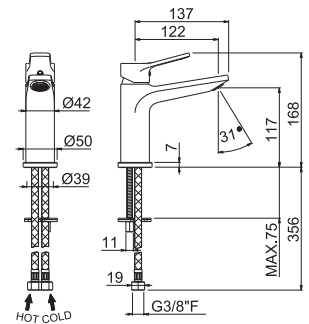

V22011

Miscelatore monocomando per lavabo **senza scarico**.
Flessibili di alimentazione F 3/8".

Single-lever basin mixer **without pop-up waste set**.
3/8" female connection hoses.

B0.010 cromo / chrome **127,00**