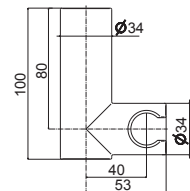

V03172

Supporto orientabile a parete per doccia.

Adjustable wall holder for hand shower.

B0.010	cromo / chrome	32,00
F0.202	nero opaco / matt black	58,00