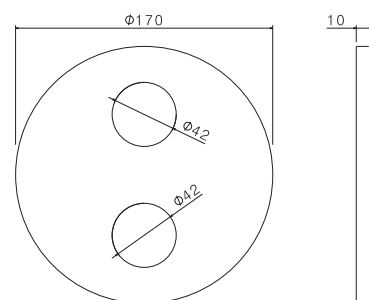

P000538

Mascherina per miscelatore termostatico da incasso mod. V08110.

Cover plate for concealed mixer mod. V08110.

B0.010 cromo / chrome **66,00**
F0.202 nero opaco / matt black **78,00**