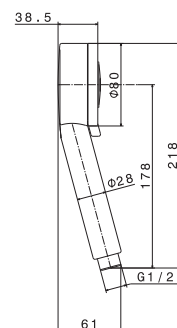

V08182

Doccia a tre getti.

3-jet hand shower.

B0.010 cromo / chrome **42,00**