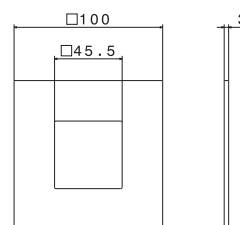

P000140

Mascherina per deviatore incasso 3 uscite collezione WELLNESS (mod. V25120).

Cover plate for 3 outlets concealed diverter WELLNESS range (mod.V25120).

B0.010 cromo / chrome **61,00**