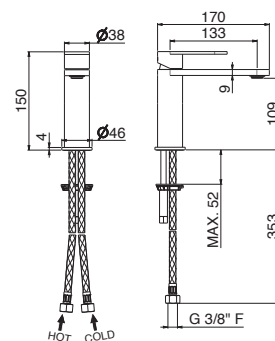

V28011

Miscelatore monocomando per lavabo **senza scarico**.
Flessibili di alimentazione F3/8".

Single-lever basin mixer **without pop-up waste set**.
3/8" female connection hoses.

AC.005 acciaio inox / stainless steel **312,00**