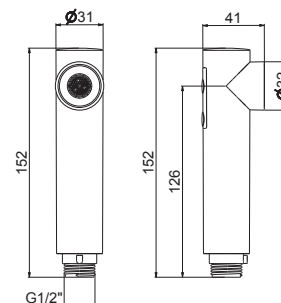

RICAMBI

P000711

Doccia estraibile doppio getto per lavello collezione MOSA, per modello V26040.

Double-flow pull-out hand shower for sink mixer MOSA range model V26040.

B0.010 cromo / chrome **66,00**

P000710

Doccia estraibile doppio getto per lavello collezione MOSA, per modello V26025.

Double-flow pull-out hand shower for sink mixer MOSA range model V26025.

B0.010 cromo / chrome **68,00**