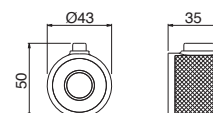

P000635

Maniglia tonda regolazione temperatura per colonna con miscelatore termostatico incorporato e soffione rettangolare mod. V08232.

Round handle for temperature regulation of column shower with incorporated thermostatic mixer and rectangular head shower mod. V08232.

B0.010 cromo / chrome **49,00**

F0.202 nero opaco / matt black **59,00**