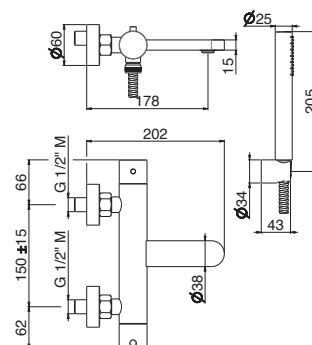

VENY STEEL

V29080

Miscelatore vasca esterno con deviatore vasca/doccia.

Single-lever exposed bath mixer with diverter.

AC.005 acciaio inox / stainless steel **425,00**

V29081

Gruppo vasca esterno completo di supporto fisso, flessibile e doccia.

Complete bath group with fixed shower holder, flexible, hand shower.

AC.005 acciaio inox / stainless steel **518,00**

V29090

Miscelatore monocomando esterno per doccia (senza dotazione asta saliscendi).

Single-lever exposed shower mixer (without shower set).

AC.005 acciaio inox / stainless steel **329,00**