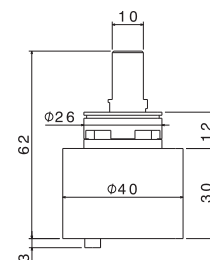

P000121

Cartuccia a dischi ceramici, $\varnothing$ 40 mm, per miscelatori monocomando collezione MURRAY e VENENZA (eccetto modello V23060C).

Cartridge with ceramic disks, $\varnothing$ 40 mm, for single-lever mixers MURRAY range and VENENZA (except model V23060C).

00.000 neutro / neutral **32,00**