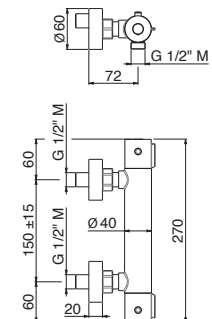

V24092

Miscelatore termostatico per doccia esterno.
Senza dotazione asta saliscendi.

Exposed thermostatic shower mixer.
Without shower set.

B0.010 cromo / chrome **289,00**