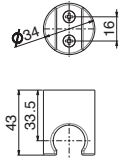

V03171

Supporto fisso a parete per doccia.

Fixed wall holder for hand shower.

B0.010	cromo / chrome	22,00
F0.202	nero opaco / matt black	26,00