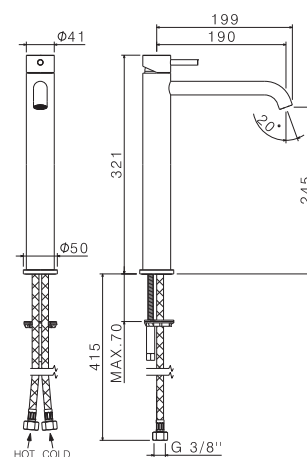

V17021

Miscelatore monocomando versione alta per lavabo da appoggio, **senza scarico**.
Flessibili di alimentazione F3/8".

Single-lever tall basin mixer, **without pop-up waste set**.
3/8" female connection hoses.

AC.005 acciaio inox / stainless steel **246,00**