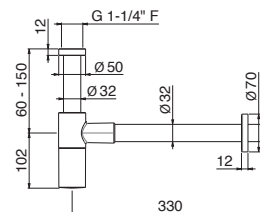

P000459

Sifone a vista per lavabo.

Checking trap for basin.

C0.020 cromo spazzolato / brushed chrome **98,00**