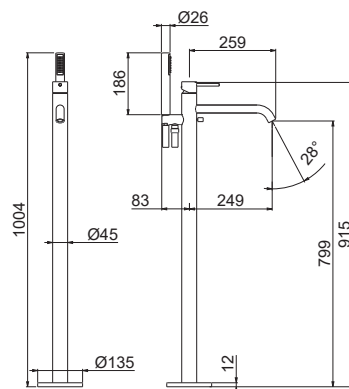

V27190

Gruppo miscelatore monocomando per vasca con colonna di alimentazione a pavimento, **senza parte incasso**.
Abbinare con V00004.

Single-lever bath mixer with floor pillar union without concealed part.
Combine with V00004.

B0.010 cromo / chrome **1.065,00**
F0.202 nero opaco / matt black **1.135,00**