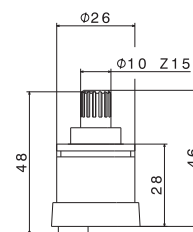

RICAMBI

P000125

Cartuccia per deviatori ad incasso a 3 uscite WELLNESS (mod.V25120 e V27120).

Cartridge for 3 outlets concealed diverters WELLNESS (mod.V25120 and V27120).

00.000 neutro / neutral **37,00**