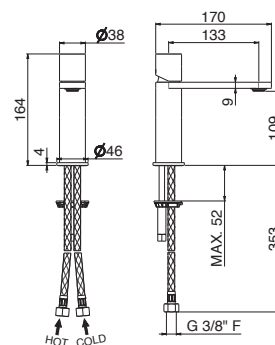

V29011

Miscelatore monocomando per lavabo **senza scarico**.
Flessibili di alimentazione F3/8".

Single-lever basin mixer **without pop-up waste set**.
3/8" female connection hoses.

AC.005 acciaio inox / stainless steel **344,00**