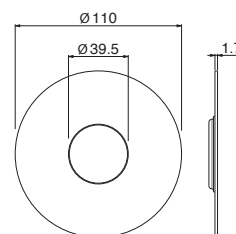

B0.010 cromo / chrome **48,00**

P000818

Mascherina per miscelatore vasca da incasso collezione OTEN, mod. V30140.

Cover plate for concealed bath mixer OTEN range, mod. V30140.