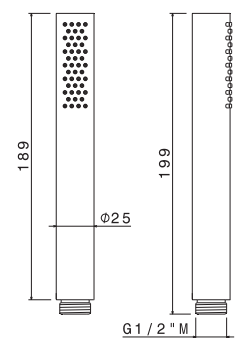

V17180

Doccia mono-getto.

Single-jet hand shower.

AC.005 acciaio inox / stainless steel **77,00**