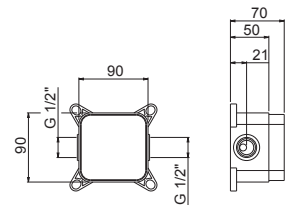

TIBER STEEL

V17040

Miscelatore monocomando per lavabo con colonna di alimentazione a pavimento.
Alimentazione ad innesto.

Single-lever basin mixer with floor pillar union.
Plug connection hoses.

AC.005 acciaio inox / stainless steel **935,00**

V17195 NEW

Miscelatore monocomando per vasca con colonna di alimentazione a pavimento, senza parte incasso.
Abbinare a incasso V00004.00.000.

Single-lever bath mixer with floor pillar union without concealed part.
Combine with V00004.00.000.

AC.005 acciaio inox / stainless steel **1.141,00**

V00004

Corpo incasso universale per miscelatore monocomando per vasca con colonna a pavimento.

Universal concealed body for single-lever bath mixer with floor pillar union.

00.000 neutro / neutral **264,00**