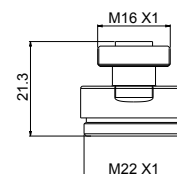

## P000675

Snodo M16x1-M22x1 per bidet collezione INDO.

Joint M16x1-M22x1 for bidet mixer INDO.

<b>B0.010</b>	cromo / chrome	<b>11,00</b>
---------------	----------------	--------------