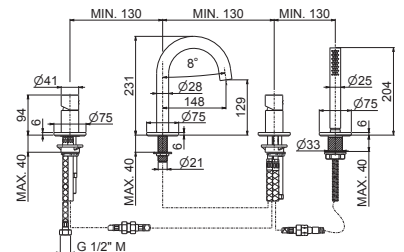

VENY STEEL

V29130

Miscelatore monocomando doccia da incasso
completo di corpo incasso.

Concealed single-lever shower mixer **with concealed part.**

AC.005 acciaio inox / stainless steel **277,00**

V29140

Miscelatore monocomando da incasso con deviatore automatico vasca/doccia, **completo di corpo incasso.**

Concealed single-lever bath/shower mixer with automatic diverter, **with concealed part.**

AC.005 acciaio inox / stainless steel **362,00**

V29150 NEW

Gruppo bordo vasca completo di bocca di erogazione, deviatore e set doccia.

Complete set of deck mounted mixer, spout, diverter, complete hand shower set.

AC.005 acciaio inox / stainless steel **1.420,00**