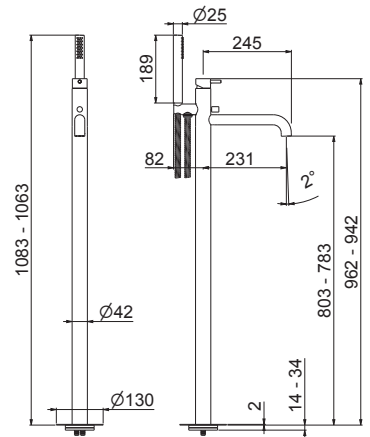

V17195 NEW

Miscelatore monocomando per vasca con colonna di alimentazione a pavimento, senza parte incasso.
Abbinare a incasso V00004.00.000.

Single-lever bath mixer with floor pillar union without concealed part.
Combine with V00004.00.000.

AC.005 acciaio inox / stainless steel **1.141,00**