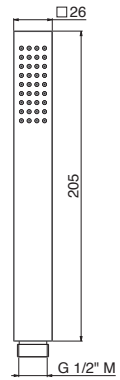

V08181

Doccia mono-getto.

Single-jet hand shower.

B0.010 cromo / chrome **29,00**