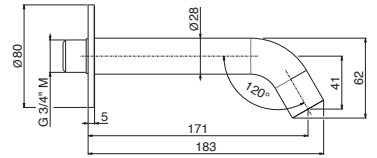

MAIRA

V27145

Bocca erogazione a parete per **gruppo vasca da incasso**
LL. 180 mm.

Wall spout for **concealed bath group**
length mm 180.