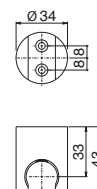

AC.005 acciaio inox / stainless steel **47,00**