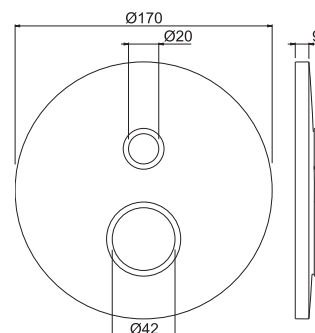

B0.010	cromo / chrome	46,00

P000652

Mascherina per miscelatore termostatico da incasso mod. V08140.

Cover plate for concealed mixer mod. V08140.