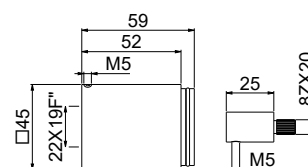

## P000414

Kit prolunga boccola quadra per deviatore 3 uscite V25120.

Extension squared kit for concealed 4 way diverter mod. V25120.

<b>B0.010</b>	cromo / chrome	<b>156,00</b>
---------------	----------------	---------------