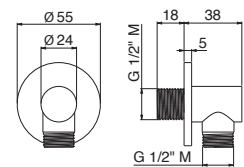

V13170

Pres a acqua a parete da 1/2\"/>

1/2" wall union.

B0.010	cromo / chrome	33,00
F0.202	nero opaco / matt black	51,00