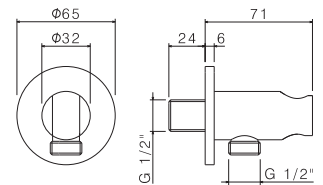

V17171

Supporto fisso a parete per doccetta.

Fixed wall holder for hand shower.

AC.005 acciaio inox / stainless steel **47,00**