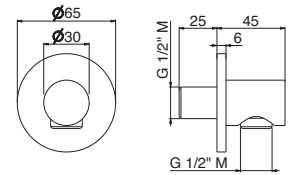

V17173

Preso acqua con supporto doccetta.

Wall union with shower holder.

AC.005 acciaio inox / stainless steel **85,00**