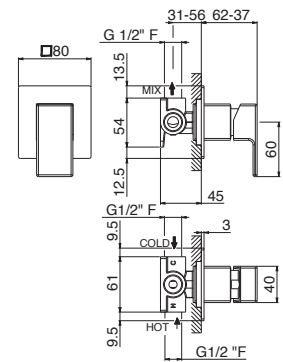

V25130

Miscelatore monocomando doccia da incasso, **completo di corpo incasso.**

Concealed single-lever shower mixer equipped with concealed part.

B0.010 cromo / chrome **169,00**