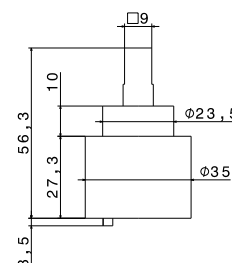

## P000608

Cartuccia a dischi ceramici ø 35 mm per lavabo e bidet collezione PARANÀ (mod. V22010-V22070).

Cartridge with ceramic disks ø 35 mm, for basin and bidet mixers, PARANÀ (mod. V22010-V22070) ranges.