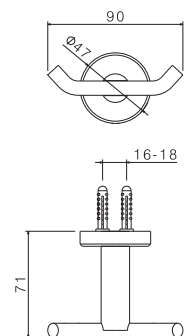

**B0.010** cromo / chrome **56,50**  
**F0.202** nero opaco / matt black **59,00**

**V27330**

Appendino doppio.

Double hook.

**B0.010** cromo / chrome **44,00**  
**F0.202** nero opaco / matt black **46,00**