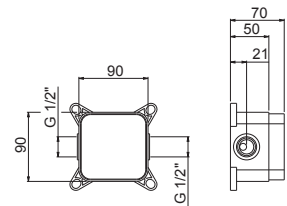

V29050

Gruppo miscelatore monocomando a parete per lavabo, completo di parti incasso **senza scarico**, con bocca LL. 200 mm e senza raccorderia di collegamento.

Wall mounted basin mixer with concealed parts included, spout length mm 200, **without pop-up waste set** and without connections.

AC.005 acciaio inox / stainless steel **399,00**