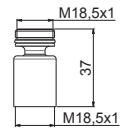

P000663

Snodo caché M18,5x1 per bidet.

Joint M18,5x1 for bidet mixer.

B0.010	cromo / chrome	18,00