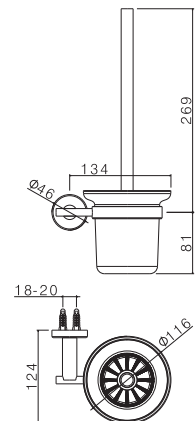

V27340

Porta scopino completo a muro.

Complete toilet brush holder.

B0.010	cromo / chrome	80,50
F0.202	nero opaco / matt black	82,50