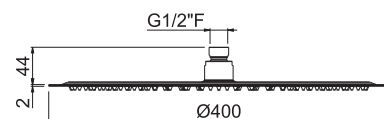

WELLNESS STEEL

V08258

Soffione **ultraslim** doccia tondo con getto a pioggia $\varnothing$ 400 mm.

Ultraslim round head shower with raining jet $\varnothing$ 400 mm.

AC.005 acciaio inox / stainless steel **285,00**

V08249 **NEW**

Soffione ultraslim doccia quadro con getto a pioggia mm 250x250.

Ultraslim square head shower with raining jet mm 250x250.

AC.005 acciaio inox / stainless steel **152,00**

V08259

Soffione **ultraslim** doccia quadrato con getto a pioggia 400 x 400 mm.

Ultraslim square head shower with raining jet 400 x 400 mm.

AC.005 acciaio inox / stainless steel **298,00**