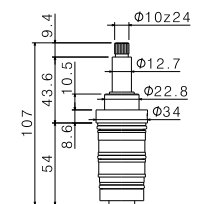

P000534

Cartuccia termostatica per miscelatore termostatico a incasso mod. V08110 e V08111.

Thermostatic cartridge for concealed thermostatic mixer mod. V08110 and V08111.

00.000 neutro / neutral **88,00**