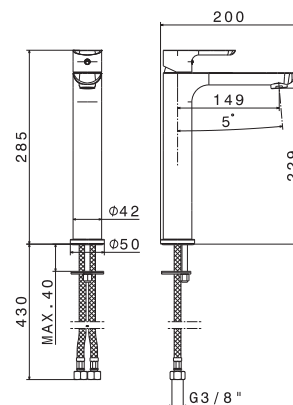

V14021

Miscelatore monocomando versione alta per lavabo da appoggio, **senza scarico**.
Flessibili di alimentazione F 3/8".

Single-lever tall basin mixer, **without pop-up waste set**.
3/8" female connection hoses.

B0.010	cromo / chrome	219,00
F0.202	nero opaco / matt black	260,00