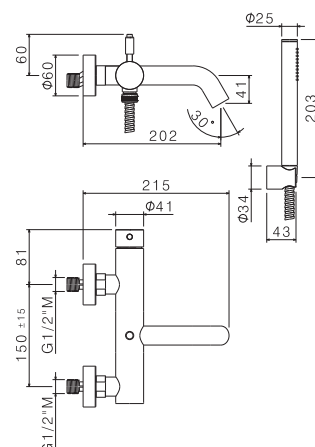

V17081

Gruppo vasca esterno completo di supporto fisso, flessibile e doccia.

Complete bath group with fixed shower holder, flexible, hand shower.

AC.005 acciaio inox / stainless steel **479,00**