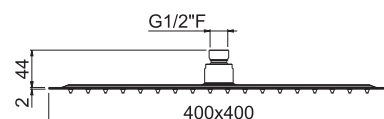

WELLNESS STEEL

V08258

Soffione **ultraslim** doccia tondo con getto a pioggia $\varnothing$ 400 mm.

Ultraslim round head shower with raining jet $\varnothing$ 400 mm.

AC.005 acciaio inox / stainless steel **285,00**

V08249 **NEW**

Soffione ultraslim doccia quadro con getto a pioggia mm 250x250.

Ultraslim square head shower with raining jet mm 250x250.

AC.005 acciaio inox / stainless steel **152,00**

V08259

Soffione **ultraslim** doccia quadrato con getto a pioggia 400 x 400 mm.

Ultraslim square head shower with raining jet 400 x 400 mm.

AC.005 acciaio inox / stainless steel **298,00**