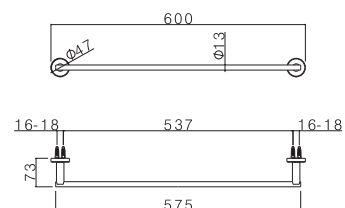

TIBER STEEL ACCESSORI

V17300

Supporto con bicchiere a muro.

Tumbler holder.

AC.005 acciaio inox / stainless steel **46,00**

V17310

Porta salviette LL. 600 mm.

Towel bar length mm 600.

AC.005 acciaio inox / stainless steel **58,00**

V17311

Porta salviette LL. 400 mm.

Towel bar length mm 400.

AC.005 acciaio inox / stainless steel **52,00**