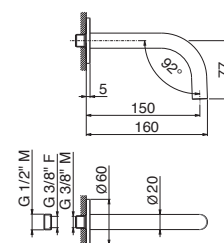

AC.005 acciaio inox / stainless steel **147,00**