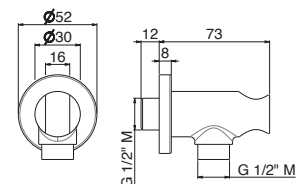

V03173

Pres a acqua con supporto doccia.

Wall union with shower holder.

B0.010	cromo / chrome	74,00
F0.202	nero opaco / matt black	81,00