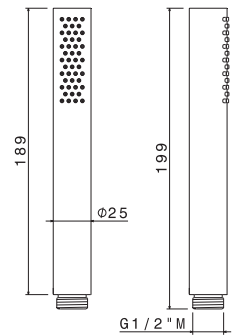

V17180

Doccia mono-getto.

Single-jet hand shower.

AC.005 acciaio inox / stainless steel **77,00**