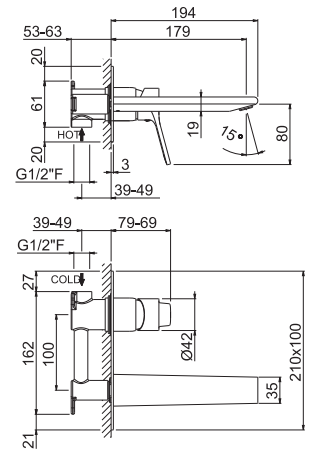

V22050

Gruppo miscelatore monocomando a parete per lavabo completo di parti incasso, **senza scarico**, con bocca LL. 180 mm.

Wall mounted basin mixer with concealed parts included, spout length mm 180, **without pop-up waste set**.

B0.010 cromo / chrome **237,00**