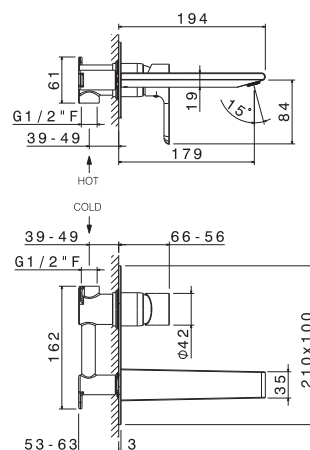

V14050

Gruppo miscelatore monocomando a parete per lavabo completo di parti incasso, **senza scarico**, con bocca LL. 180 mm.

Wall mounted basin mixer with concealed parts included, spout length mm 180, **without pop-up waste set**.

B0.010	cromo / chrome	232,00
F0.202	nero opaco / matt black	274,00