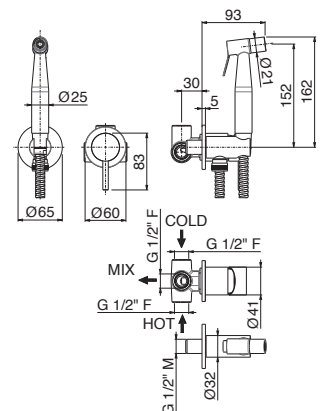

V17405

Miscelatore monocomando per bidet con doccia.

Single-lever bidet mixer with trigger spray.

AC.005 acciaio inox / stainless steel **299,00**