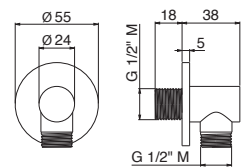

V13170

Pres a acqua a parete da 1/2\"/>

1/2" wall union.

B0.010 cromo / chrome **32,00**