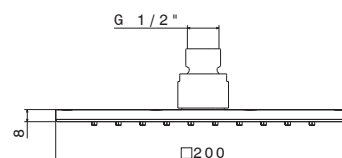

B0.010 cromo / chrome **189,00**

V08247

Soffione **ultraslim** doccia quadro con getto a pioggia mm 200x200.

Ultraslim square head shower with raining jet mm 200x200.