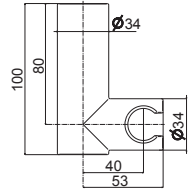

V03172

Supporto orientabile a parete per doccia.

Adjustable wall holder for hand shower.

B0.010	cromo / chrome	32,00
F0.202	nero opaco / matt black	58,00