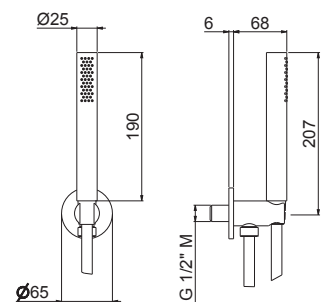

V08132

Gruppo presa acqua tondo completo di supporto fisso, flessibile e doccetta.

Complete round wall union group with fixed shower holder, flexible and shower.

AC.005 acciaio inox / stainless steel **171,00**