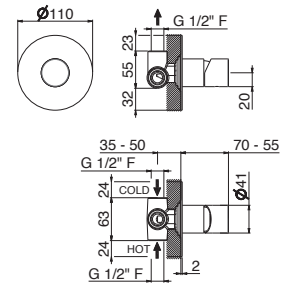

V29130

Miscelatore monocomando doccia da incasso
completo di corpo incasso.

Concealed single-lever shower mixer **with concealed part.**

AC.005 acciaio inox / stainless steel **277,00**