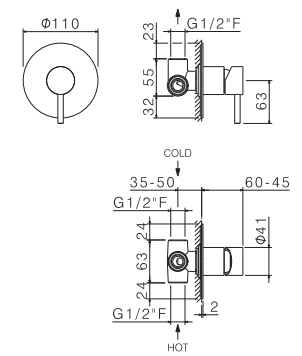

V17130

Miscelatore monocomando doccia da incasso **completo di corpo incasso**.

Concealed single-lever shower mixer with concealed part.

AC.005 acciaio inox / stainless steel **212,00**