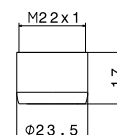

<b>B0.010</b>	cromo / chrome	<b>6,50</b>
<b>F0.202</b>	nero opaco / matt black	<b>7,50</b>