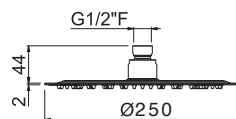

V08245

Soffione **ultraslim** doccia tondo con getto a pioggia $\varnothing$ 300 mm.

Ultraslim round head shower with raining jet $\varnothing$ 300 mm.

AC.005

acciaio inox / stainless steel

194,00