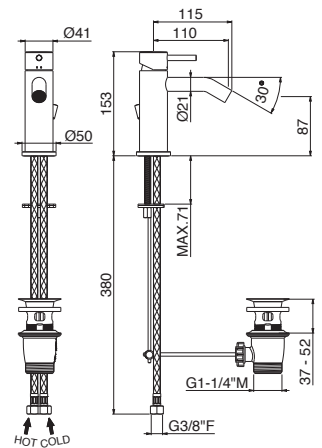

V27070

Miscelatore monocomando per bidet **con scarico da 1"1/4**.
Flessibili di alimentazione F 3/8".

Single-lever bidet mixer with **1"1/4 pop-up waste set**.
3/8" female connection hoses.

B0.010 cromo / chrome **179,00**
F0.202 nero opaco / matt black **222,00**