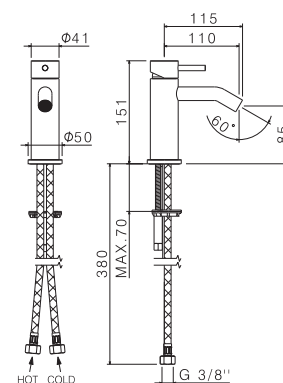

V17071 NEW

Miscelatore monocomando per bidet **senza scarico**.
Flessibili di alimentazione F 3/8"

Single-lever bidet mixer **without pop-up waste set**.
3/8" female connection hoses.

AC.005 acciaio inox / stainless steel **199,00**