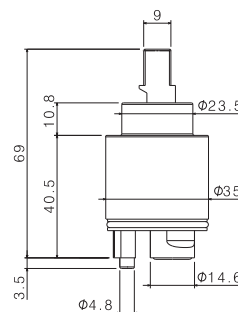

RICAMBI

P000706

Cartuccia a dischi ceramici, $\varnothing$ 35 mm, per miscelatore monocomando collezione MOSA solo per mod. V26030 e miscelatore doccia collezione TIMEA mod. V16090.

Cartridge with ceramic disks, $\varnothing$ 35 mm, for single-lever mixer MOSA range only for mod. V26030 and shower mixer TIMEA mod. V16090.

00.000 neutro / neutral **39,00**