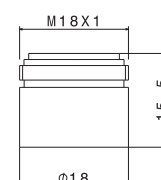

P000284

Aeratore per miscelatore monocomando cucina collezione MURRAY mod. V04510.

Aerator for single-lever sink mixer MURRAY range, only for mod. V04510.

B0.010 cromo / chrome **5,50**