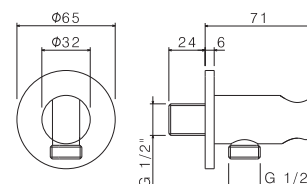

V17171

Supporto fisso a parete per doccetta.

Fixed wall holder for hand shower.

AC.005 acciaio inox / stainless steel **47,00**