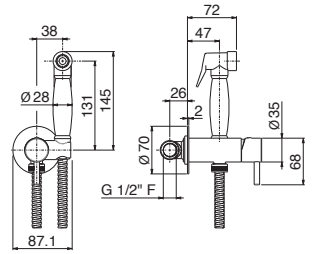

## P000147

Flessibile LL 150 cm.

Flexible length cm 150.

<b>B0.010</b>	cromo / chrome	<b>29,00</b>
---------------	----------------	--------------