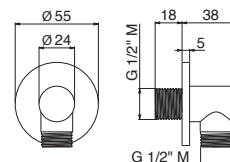

SLATE

V13170

Pres a acqua a parete da 1/2".

1/2" wall union.

B0.010	cromo / chrome	33,00
F0.202	nero opaco / matt black	51,00