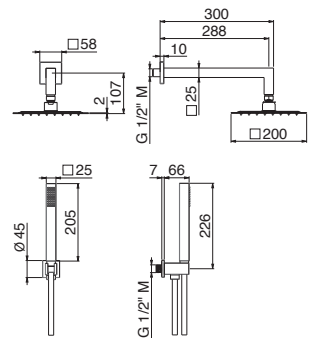

V08137

Kit doccia quadro completo di presa acqua con supporto, soffione 200x200 mm e braccio LL. 300 mm.

Square shower kit complete of wall union with fixed holder, head shower 200x200 mm and wall arm length 300 mm.

B0.010 cromo / chrome **264,00**