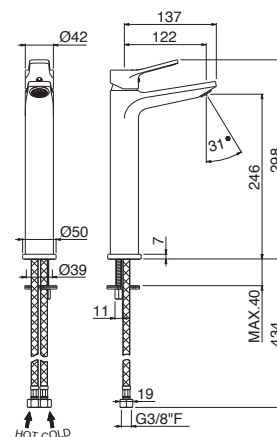

V22021

Miscelatore monocomando versione alta per lavabo da appoggio, **senza scarico**.
Flessibili di alimentazione F 3/8".

Single-lever tall basin mixer, **without pop-up waste set**.
3/8" female connection hoses.

B0.010 cromo / chrome **195,00**