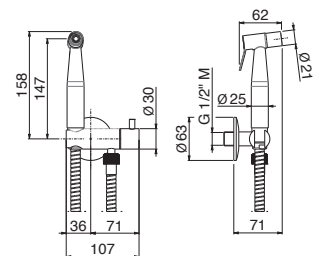

V17400

Rubinetto monocomando per WC.

Single-lever WC tap.

AC.005 acciaio inox / stainless steel **164,00**