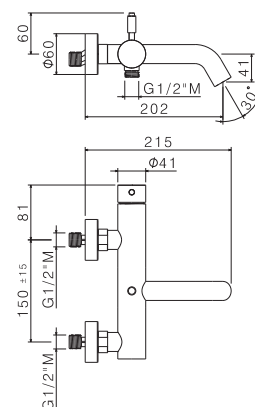

V17080

Miscelatore monocomando vasca esterno con deviatore vasca/doccia.

Single-lever exposed bath mixer with diverter.

AC.005 acciaio inox / stainless steel **333,00**