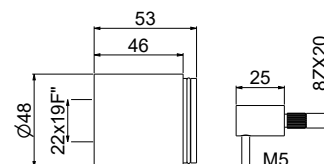

P000413

Kit prolunga boccola tonda per deviatore 3 uscite V27120.

Extension round kit for concealed 4 way diverter mod. V27120.

B0.010	cromo / chrome	132,00
F0.202	nero opaco / matt black	152,00