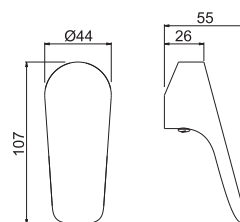

RICAMBI

P000623

Maniglia **per tutti** i miscelatori monocomando della collezione INDO.

Handle for all single-lever mixers, INDO range.

B0.010 cromo / chrome **39,00**