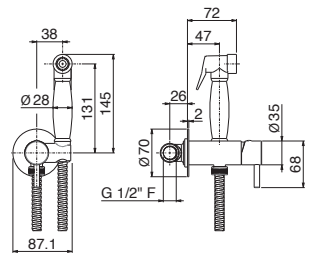

## P000147

Flessibile LL. 150 cm.

Flexible length cm 150.

<b>B0.010</b>	cromo / chrome	<b>29,00</b>
---------------	----------------	--------------