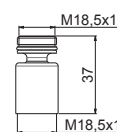

AC.005 acciaio inox / stainless steel **38,00**