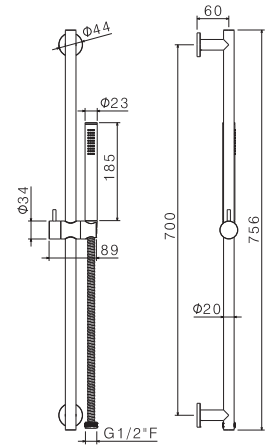

## V17101

Asta saliscendi in inox completa di doccia e flessibile LL. 150 cm senza presa acqua.

Complete inox shower set with hand shower, length cm 150 flexible, without wall union.

**AC.005** acciaio inox / stainless steel **286,00**