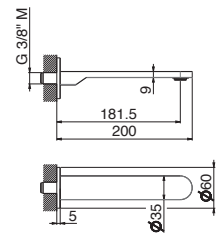

Bocca erogazione a parete per lavabo
LL. 200 mm.

Wall spout for basin group
length mm 200.

AC.005 acciaio inox / stainless steel 169,00