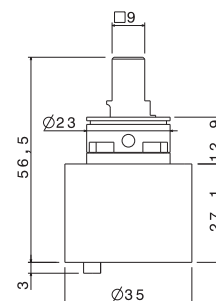

P000120

Cartuccia a dischi ceramici, $\varnothing$ 35 mm, per miscelatori monocomando collezione OTEN (mod. V30050, V30130, V30140, V30150) e RIACE (tutti i modelli).

Cartridge with ceramic disks, $\varnothing$ 35 mm, for single-lever mixers OTEN range (mod. V30050, V30130, V30140, V30150) and RIACE range (all the models).

00.000 neutro / neutral **32,00**