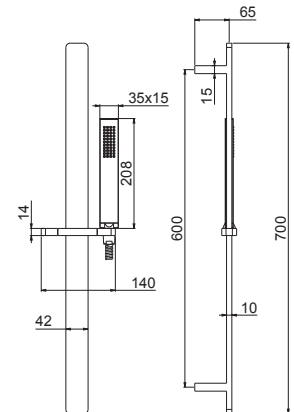

V25100

Asta saliscendi **in ottone** completa di doccia e flessibile LL. 150 cm senza presa acqua.

Complete shower set, **with brass** sliding rail hand shower, flexible length cm 150, without wall union.

B0.010 cromo / chrome **277,00**