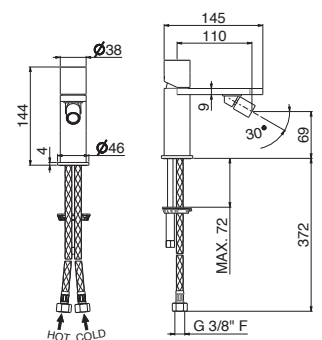

V29071

Miscelatore monocomando per bidet **senza scarico**.
Flessibili di alimentazione F3/8".

Single-lever bidet mixer **without pop-up waste set**.
3/8" female connection hoses.

AC.005 acciaio inox / stainless steel **359,00**