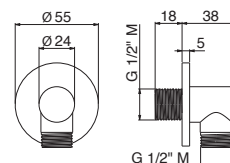

PARANA'

V13170

Presa acqua a parete da 1/2".

1/2" wall union.

B0.010

cromo / chrome

32,00