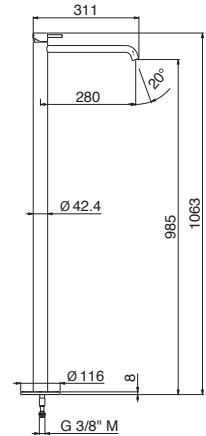

V17040

Miscelatore monocomando per lavabo con colonna di alimentazione a pavimento.
Alimentazione ad innesto.

Single-lever basin mixer with floor pillar union.
Plug connection hoses.

AC.005 acciaio inox / stainless steel **935,00**