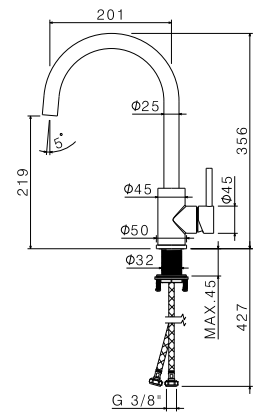

V18021

Miscelatore monocomando per lavello con canna tonda girevole. Flessibili di alimentazione F3/8".

Single-lever sink mixer, round swivel spout. 3/8" female connection hoses.

AC.005 acciaio inox / stainless steel **269,00**