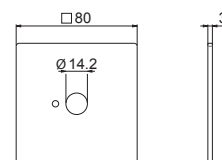

RICAMBI

P000699

Mascherina per bocca miscelatore lavabo a parete collezione LYS (mod. V25050).

Cover plate for 2 hole basin mixer spout LYS (mod. V25050) range.

B0.010 cromo / chrome **63,00**

P000694

Mascherina per miscelatore doccia da incasso collezione LYS (mod. V25050, V25130).

Cover plate for concealed shower mixer LYS (mod. V25050, V25130) range.