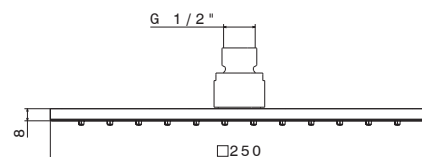

WELLNESS BRASS

V08248

Soffione doccia quadro
con getto a pioggia mm 250x250.

Square head shower
with raining jet mm 250x250.

B0.010 cromo / chrome **247,00**

V08249

Soffione **ultraslim** doccia quadro
con getto a pioggia mm 250x250.

Ultraslim square head shower
with raining jet mm 250x250.