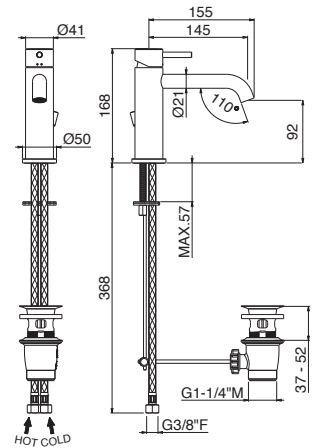

V27010

Miscelatore monocomando per lavabo **con scarico da 1"1/4**.
Flessibili di alimentazione F 3/8".

Single-lever basin mixer with 1"1/4 pop-up waste set.
3/8" female connection hoses.

B0.010	cromo / chrome	179,00
F0.202	nero opaco / matt black	222,00