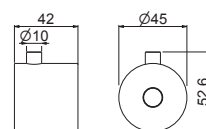

P000686

Maniglia deviatrice per colonna doccia esterna termostatica modello V08233.

Diverter handle for thermostatic exposed column shower model V08233.

00.000 neutro / neutral **44,00**