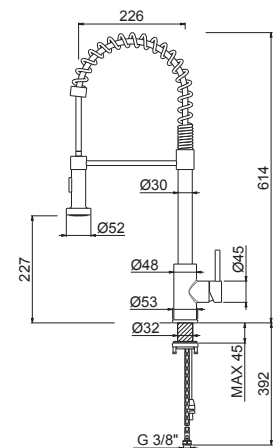

V18180

Doccia lavastoviglie con supporto.

Dishwashing shower hand with stop.

AC.005 acciaio inox / stainless steel **121,00**