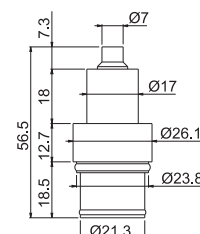

P000638

Cartuccia deviatrice per miscelatore termostatico doccia esterno con colonna modello V08232.

Diverter cartridge for exposed shower thermostatic mixer with column shower mod. V08232.

00.000 neutro / neutral **38,00**