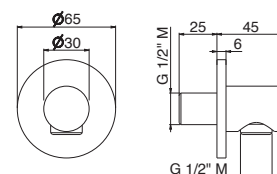

V17173

Pres a acqua con supporto doccetta.

Wall union with shower holder.

AC.005 acciaio inox / stainless steel **85,00**