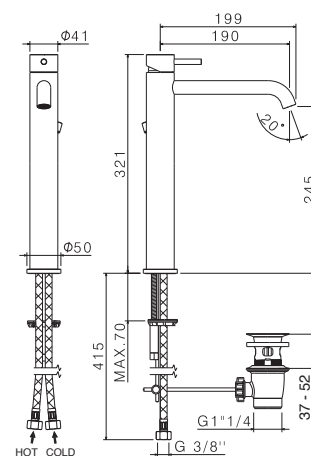

V17020

Miscelatore monocomando versione alta per lavabo
da appoggio, **con scarico da 1"1/4**.
Flessibili di alimentazione F3/8".

Single-lever tall basin mixer, with 1"1/4 pop-up waste set.
3/8" female connection hoses.

AC.005 acciaio inox / stainless steel **259,00**