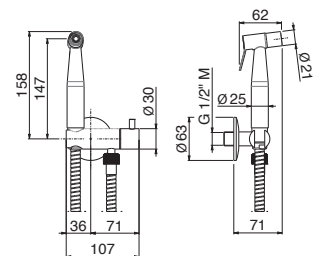

V17400

Rubinetto monocomando per WC.

Single-lever WC tap.

AC.005 acciaio inox / stainless steel **164,00**