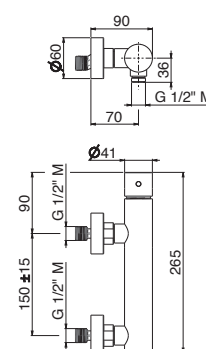

VENY STEEL

V29080

Miscelatore vasca esterno con deviatore vasca/doccia.

Single-lever exposed bath mixer with diverter.

AC.005 acciaio inox / stainless steel **425,00**

V29081

Gruppo vasca esterno completo di supporto fisso, flessibile e doccia.

Complete bath group with fixed shower holder, flexible, hand shower.

AC.005 acciaio inox / stainless steel **518,00**

V29090

Miscelatore monocomando esterno per doccia (senza dotazione asta saliscendi).

Single-lever exposed shower mixer (without shower set).

AC.005 acciaio inox / stainless steel **329,00**