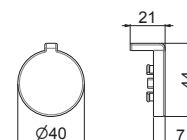

P000761

Tappo maniglia deviatrice V08110/V08111.

Diverter handle cap for V08110/V08111.

B0.010	cromo / chrome	24,00
F0.202	nero opaco / matt black	29,00