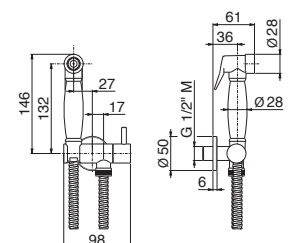

V27400

Rubinetto monocomando per WC.

Single-lever WC tap.

B0.010	cromo / chrome	149,00
F0.202	nero opaco / matt black	239,00