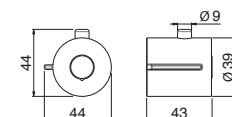

B0.010 cromo / chrome **47,00**

P000767

Maniglia erogazione acqua per miscelatore doccia termostatico esterno mod. V24092.

Handle for mixer water supply of exposed thermostatic shower mixer mod. V24092.