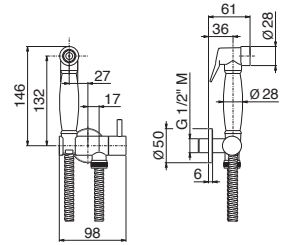

V27405

Miscelatore monocomando per bidet con doccia.

Single-lever bidet mixer with trigger spray.

B0.010	cromo / chrome	203,00
F0.202	nero opaco / matt black	289,00