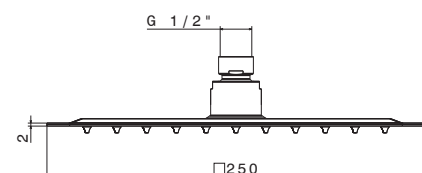

B0.010 cromo / chrome **159,00**
F0.202 nero opaco / matt black **197,00**