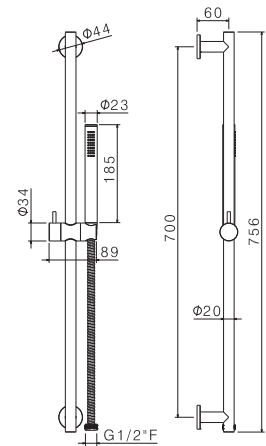

## V17101

Asta saliscendi in inox completa di doccia e flessibile LL. 150 cm senza presa acqua.

Complete inox shower set with hand shower, length cm 150 flexible, without wall union.

**AC.005** acciaio inox / stainless steel **286,00**