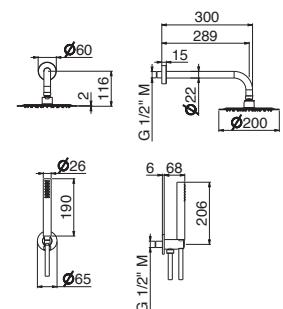

V08134

Kit doccia tondo completo di presa acqua con supporto, soffione $\phi 200$ mm e braccio LL. 300 mm.

Round shower kit complete of wall union with fixed holder, head shower $\phi 200$ mm and wall arm length 300 mm.

B0.010 cromo / chrome **252,00**