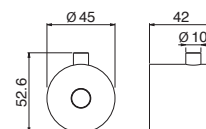

P000682

Maniglia regolazione temperatura per colonna doccia esterna termostatica mod. V08233.

Temperature regulation handle for thermostatic exposed column shower model V08233.

AC.005 acciaio inox / stainless steel **46,00**