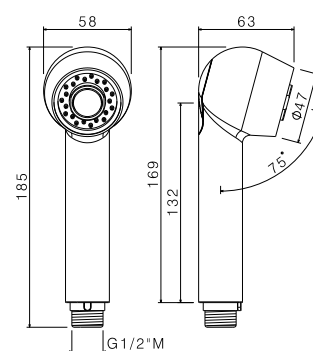

P000486

Doccia doppio getto per miscelatore monocomando cucina collezione VENENZA (modello V23170).

Double-flow hand shower for sink single-lever mixer VENENZA range (model V23170).

B0.010 cromo / chrome **44,00**