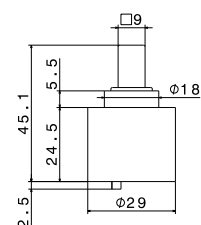

RICAMBI

P000450

Cartuccia deviatrice per miscelatore termostatico doccia esterno con colonna modelli V08230 e V08231.

Diverter cartridge for exposed shower thermostatic mixer with column shower mod. V08230 and V08231.

00.000 neutro / neutral **32,00**