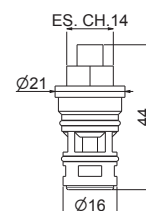

RICAMBI

P000823

Deviatore per miscelatore vasca incasso mod. V30140.

Diverter for concealed bath mixer mod. V30140.

00.000 neutro / neutral **36,00**