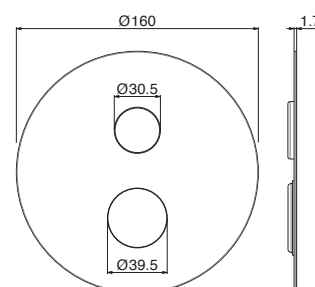

B0.010 cromo / chrome **48,00**

P000432

Mascherina per miscelatore doccia da incasso collezioni MAIRA (mod. V27130), SLATE (mod.V14130), TIMEA (mod.V16030) e PARANA' (mod.V22130).

Cover plate for concealed shower mixer MAIRA (mod. V27130), SLATE (mod.V14130), TIMEA (mod.V16030) and PARANA' (mod.V22130) ranges.