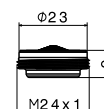

00.000 neutro / neutral **6,50**

P000526

Aeratore M18,5x1 per bidet collezione AYAS STEEL, VENY STEEL, lavabi e bidet TIBER STEEL e ROY solo per mod. V31022, V31025.

Aerator M18,5x1 for bidet mixers AYAS STEEL, VENY STEEL, basin and bidet TIBER STEEL range and ROY only for mod. V31022, V31025.