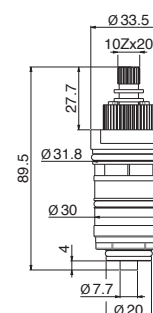

P000770

Cartuccia per miscelatori esterni termostatici mod. V24082 e V24092.

Cartridge for exposed thermostatic bath/shower mixers mod. V24082 and V24092.

00.000 neutro / neutral **89,00**