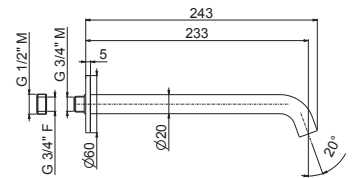

AC.005 acciaio inox / stainless steel **166,00**

V17145