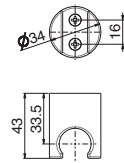

V03171

Supporto fisso a parete per doccetta.

Fixed wall holder for hand shower.

B0.010 cromo / chrome **22,00**