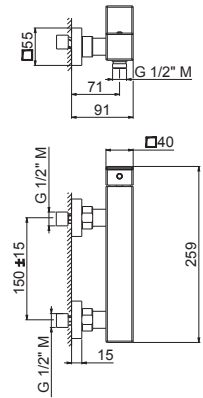

## V25100

Asta saliscendi **in ottone** completa di doccia e flessibile LL. 150 cm senza presa acqua.

Complete shower set, **with brass** sliding rail hand shower, flexible length cm 150, without wall union.