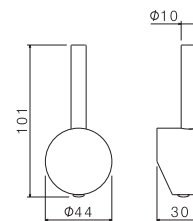

RICAMBI

P000504

maniglia per miscelatori monocomando cucina mod. V15025, V18025.

Handle for single-lever sink mixer mod. V15025, V18025.

B0.010	cromo / chrome	41,00
AP.406	black steel	56,00