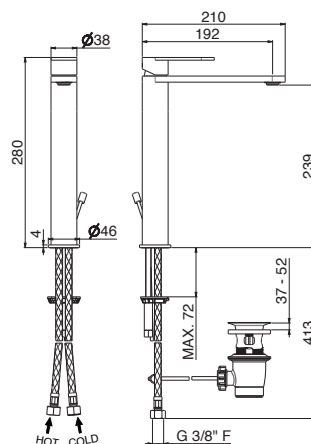

V28020

Miscelatore monocomando versione alta per lavabo
da appoggio, **con scarico da 1"1/4**.
Flessibili di alimentazione F3/8".

Single-lever tall basin mixer, with 1"1/4 pop-up waste set.
3/8" female connection hoses.

AC.005 acciaio inox / stainless steel **355,00**