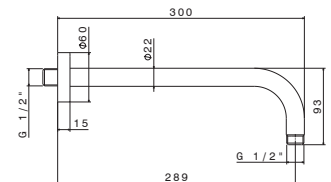

## V08252

Braccio soffione a parete tondo LL. 300 mm.

Wall round arm length 300 mm.

**B0.010** cromo / chrome **63,00**  
**F0.202** nero opaco / matt black **81,00**