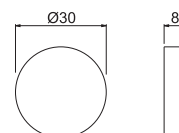

B0.010 cromo / chrome **37,00**

P000650

Pulsante erogazione acqua doccia per miscelatore termostatico incasso mod. V08140.

Hand shower button for mixer water supply of concealed thermostatic mixer mod. V08140.