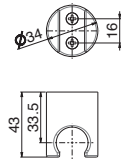

V03171

Supporto fisso a parete per doccia.

Fixed wall holder for hand shower.

B0.010	cromo / chrome	22,00
F0.202	nero opaco / matt black	26,00