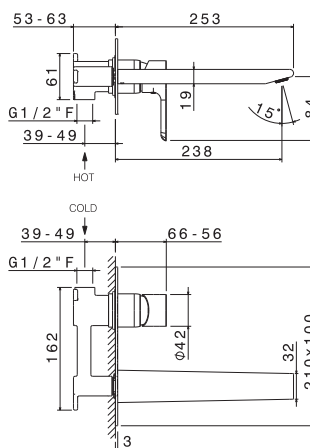

V14051

Gruppo miscelatore monocomando a parete per lavabo completo di parti incasso, **senza scarico**, con bocca LL. 250 mm.

Wall mounted basin mixer with concealed parts included, spout length mm 250, **without pop-up waste set**.

B0.010	cromo / chrome	262,00