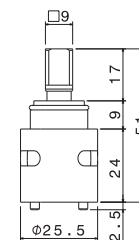

P000119

Cartuccia a dischi ceramici, $\varnothing$ 25 mm, per miscelatori monocomando collezione LYS (solo per mod. mod. V25010, V25020, V25070).

Cartridge with ceramic disks, $\varnothing$ 25 mm, for single-lever mixers LYS range (only for mod. mod. V25010, V25020, V25070).

00.000 neutro / neutral **37,00**