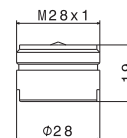

RICAMBI

P000132

Aeratore M28x1 per vasca esterno collezione SLATE.

Aerator M28x1 for exposed bath mixer SLATE range.

B0.010	cromo / chrome	6,50
F0.202	nero opaco / matt black	7,50