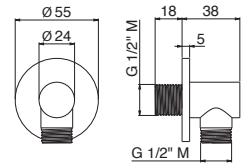

V13170

Pres a acqua a parete da 1/2".

1/2" wall union.

B0.010	cromo / chrome	33,00
F0.202	nero opaco / matt black	51,00