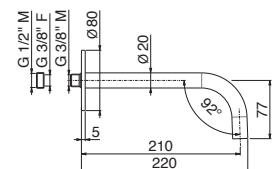

V27055

Bocca erogazione a parete per lavabo LL.=210mm.

Wall spout for basin group length mm 210.

B0.010	cromo / chrome	129,00
F0.202	nero opaco / matt black	139,00