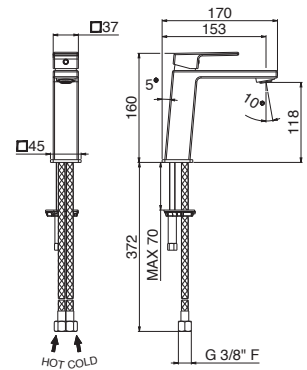

V25011

Miscelatore monocomando per lavabo **senza scarico**.
Flessibili di alimentazione F 3/8".

Single-lever basin mixer **without pop-up waste set**.
3/8" female connection hoses.

B0.010 cromo / chrome **210,00**