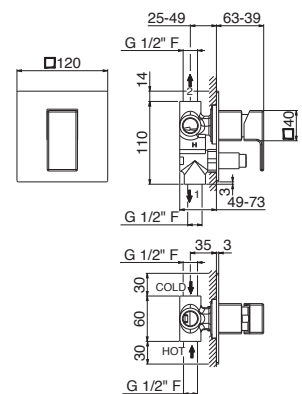

V25140

Miscelatore monocomando da incasso con deviatore a pulsante vasca/doccia **completo di corpo incasso.**

Concealed single-lever bath/shower mixer with push button diverter **with concealed part.**

B0.010 cromo / chrome **249,00**