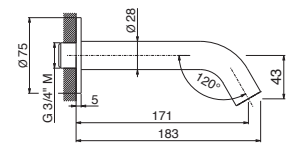

AC.005 acciaio inox / stainless steel **188,00**