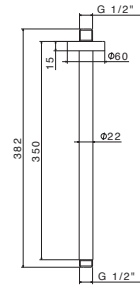

V08256

Braccio soffione a soffitto tondo LL. 350 mm.

Ceiling round arm length 350 mm.

B0.010	cromo / chrome	89,00
F0.202	nero opaco / matt black	98,00