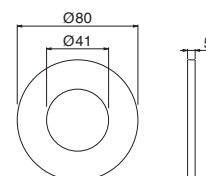

B0.010 cromo / chrome **58,00**
F0.202 nero opaco / matt black **59,00**

P000263

Mascherina per miscelatore lavabo a parete collezione MAIRA (mod. V27050).

Cover plate for 2 hole basin mixer MAIRA (mod. V27050) range.