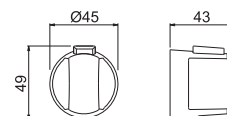

RICAMBI

P000647

Maniglia tonda regolazione temperatura per miscelatore termostatico incasso mod. V08140.

Handle for temperature regulation of concealed thermostatic mixer mod. V08140.

B0.010 cromo / chrome **49,00**

P000649

Pulsante erogazione acqua soffione per miscelatore termostatico incasso mod. V08140.

Head shower button for mixer water supply of concealed thermostatic mixer mod. V08140.