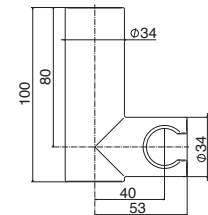

V03172

Supporto orientabile a parete per doccetta.

Adjustable wall holder for hand shower.

B0.010 cromo / chrome **32,00**