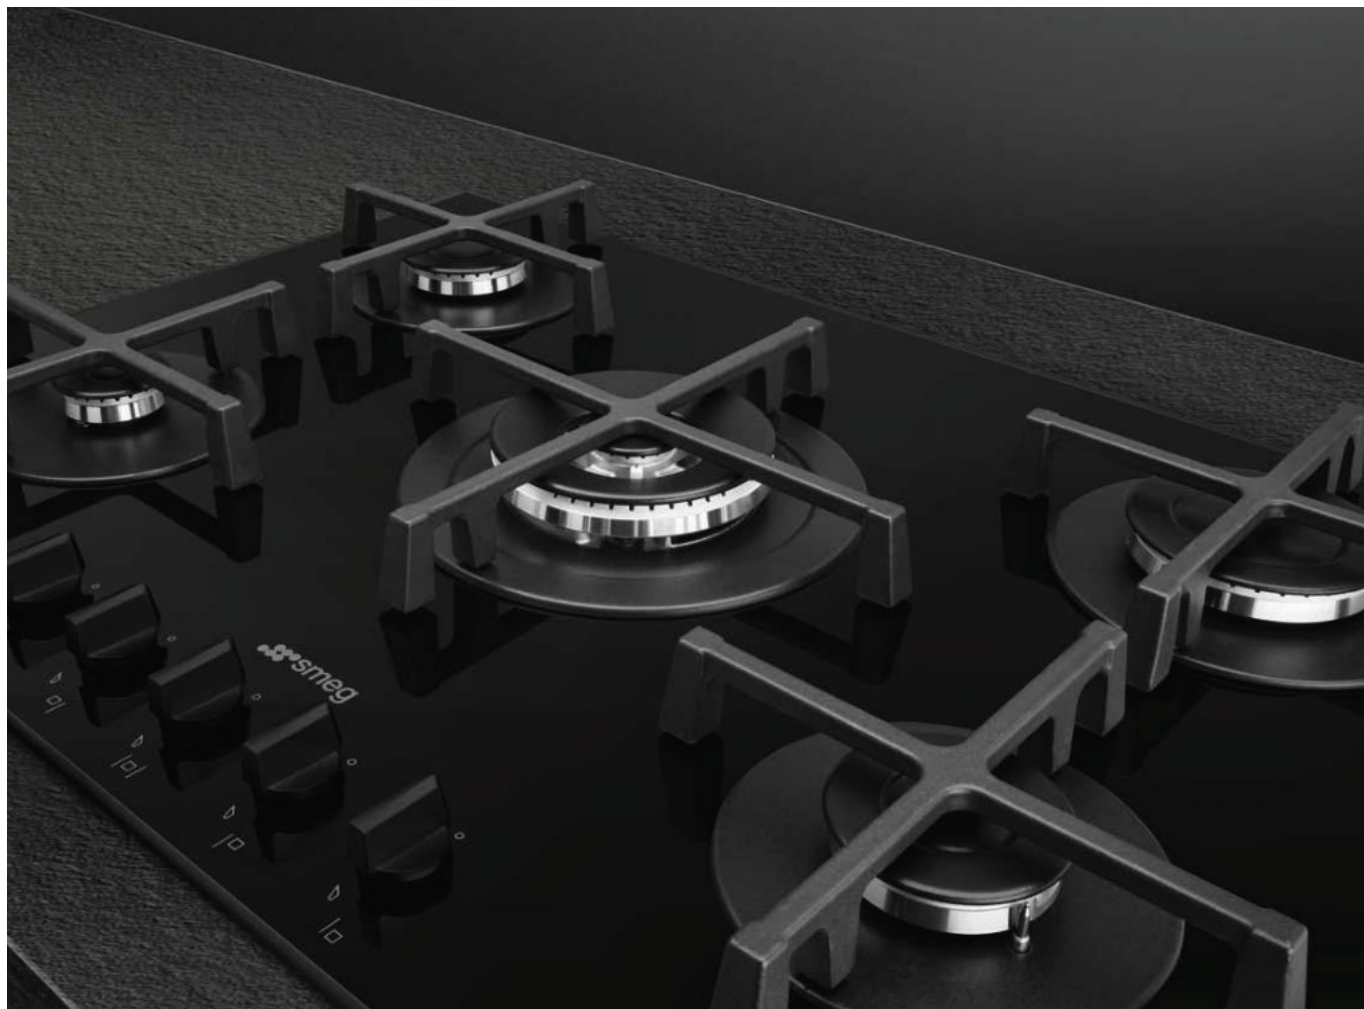

PIANI GAS

Modello

Dimensioni

Prezzo

ESTETICA SELEZIONE VETRO

PV275B

Vetro, Nero, 5 zone di cottura, Griglie in ghisa,
Valvole rapide di sicurezza
Dimensioni: 48x720x510 mm

[Scheda tecnica](#)

72 cm

€ 839,00

PV264B

Vetro, Nero, 4 zone di cottura, Griglie in ghisa,
Valvole rapide di sicurezza
Dimensioni: 48x600x510 mm

[Scheda tecnica](#)

60 cm

€ 629,00