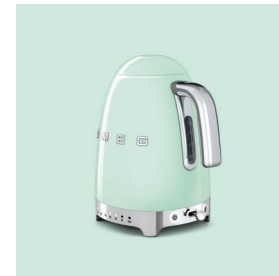

S M E G

Piccoli Elettrodomestici

CUCINA

COLAZIONE

CAFFÈ

IMPASTATRICE

SMF02

Panna
SMF02CREU

Movimento planetario • Motore a presa diretta con potenza 800 W • Corpo in alluminio • 10 livelli di velocità con partenza Smooth Start • Ciotola in acciaio inox lucido con capacità 4,8 L

IMPASTATRICE FULL COLOR

SMF03

Nero
SMF03BLEU

Movimento planetario • Motore a presa diretta con potenza 800 W • Corpo in alluminio • 10 livelli di velocità con partenza Smooth Start • Ciotola in acciaio inox lucido con capacità 4,8 L