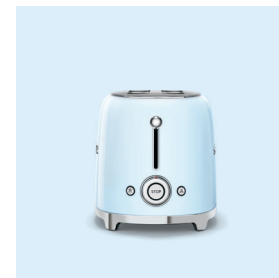

S M E G

Piccoli Elettrodomestici

CUCINA

COLAZIONE

CAFFÈ

IMPASTATRICE

SMF02

Panna
SMF02CREU

Movimento planetario • Motore a presa diretta con potenza 800 W • Corpo in alluminio • 10 livelli di velocità con partenza Smooth Start • Ciotola in acciaio inox lucido con capacità 4,8 L

IMPASTATRICE FULL COLOR